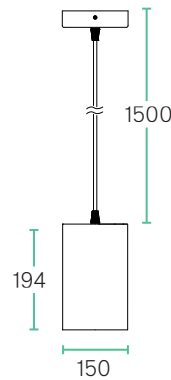

PL1

Pendelleuchte

M20
M30
M40

Technische Daten, PL1-M20

Leistung	12 W
Betriebsspannung	230 V AC, 50 Hz
Leuchtentyp	Anbauleuchte / Stromschiene
LED Type	COB
Steuerung	Standard
Farbkonsistenz	SDCM3
Lebensdauer	L80 B10 65.000 h @ 25°C *
Gehäuse	Aluminium
Gewicht	Standard: 1,29 kg

Abmessungen (in mm)

Gehäusefarben

weiß

schwarz

Highlights

Das PL1 überzeugt durch seine schlichte, zeitlose Form. Die Pendelleuchte kann entweder mittels Stromschieneadapter oder via Baldachin montiert werden. Die Produktsreihe adaptiert an den Designklassiker TL1 und fügt sich dadurch perfekt in ein ästhetisches Gesamtbild ein.

Technische Daten, PL1-M30

Leistung	25 - 26 W
Betriebsspannung	230 V AC, 50 Hz
Leuchtentyp	Anbauleuchte / Stromschiene
LED Type	COB
Steuerung	Standard
Farbkonsistenz	SDCM3
Lebensdauer	L80 B10 65.000 h @ 25°C *
Gehäuse	Aluminium
Gewicht	Standard: 1,29 kg

Technische Daten, PL1-M40

Leistung	33 - 38 W
Betriebsspannung	230 V AC, 50 Hz
Leuchtentyp	Anbauleuchte / Stromschiene
LED Type	COB
Steuerung	Standard
Farbkonsistenz	SDCM3
Lebensdauer	L80 B10 65.000 h @ 25°C *
Gehäuse	Aluminium
Gewicht	Standard: 1,29 kg