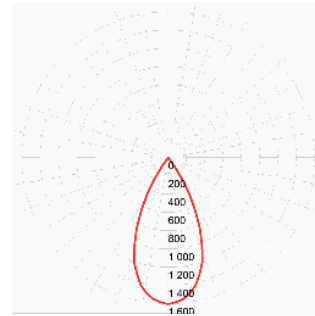

Zubehör, PL1

Artikelbezeichnung	Gehäusefarbe weiß	Gehäusefarbe schwarz
	Baldachin für PL1-M20, M30, M40, 118mm	8102537
Eutrac Adapter HV 3-Phasen Schiene für PL1-M20, M30, M40	8102539	8102540

Optische Informationen

PL1-24°

PL1-36°

PL1-50°