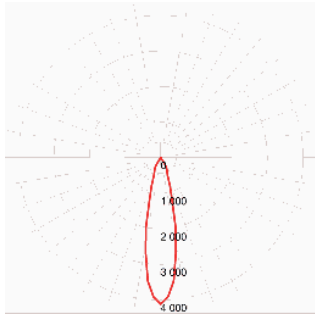

Optische Informationen

PL1-24°