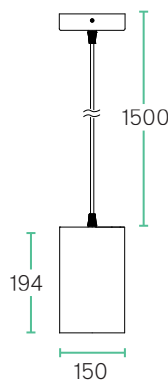

PL1

Pendelleuchte

M20

M30

M40

Technische Daten, PL1-M20

Leistung	12 W
Betriebsspannung	230 V AC, 50 Hz
Leuchtentyp	Anbauleuchte / Stromschiene
LED Type	COB
Steuerung	Standard
Farbkonsistenz	SDCM3
Lebensdauer	L80 B10 65.000 h @ 25°C *
Gehäuse	Aluminium
Gewicht	Standard: 1,29 kg

Abmessungen (in mm)

Gehäusefarben

weiß

schwarz

Highlights

Das PL1 überzeugt durch seine schlichte, zeitlose Form. Die Pendelleuchte kann entweder mittels Stromschieneadapter oder via Baldachin montiert werden. Die Produktsreihe adaptiert an den Designklassiker TL1 und fügt sich dadurch perfekt in ein ästhetisches Gesamtbild ein.