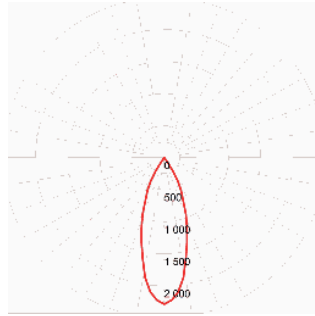

Optische Informationen

PL1-36°