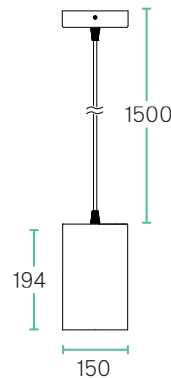

### Technische Daten, PL1-M20

|                  |                             |
|------------------|-----------------------------|
| Leistung         | 12 W                        |
| Betriebsspannung | 230 V AC, 50 Hz             |
| Leuchtentyp      | Anbauleuchte / Stromschiene |
| LED Type         | COB                         |
| Steuerung        | Standard                    |
| Farbkonsistenz   | SDCM3                       |
| Lebensdauer      | L80 B10 65.000 h @ 25°C *   |
| Gehäuse          | Aluminium                   |
| Gewicht          | Standard: 1,29 kg           |

### Abmessungen (in mm)

### Technische Daten, PL1-M40

|                         |                             |
|-------------------------|-----------------------------|
| <b>Leistung</b>         | 33 - 38 W                   |
| <b>Betriebsspannung</b> | 230 V AC, 50 Hz             |
| <b>Leuchtentyp</b>      | Anbauleuchte / Stromschiene |
| <b>LED Type</b>         | COB                         |
| <b>Steuerung</b>        | Standard                    |
| <b>Farbkonsistenz</b>   | SDCM3                       |
| <b>Lebensdauer</b>      | L80 B10 65.000 h @ 25°C *   |
| <b>Gehäuse</b>          | Aluminium                   |
| <b>Gewicht</b>          | Standard: 1,29 kg           |