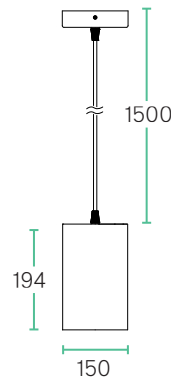

PL1

Pendelleuchte

M20

M30

M40

Technische Daten, PL1-M20

| | |
|------------------|-----------------------------|
| Leistung | 12 W |
| Betriebsspannung | 230 V AC, 50 Hz |
| Leuchtentyp | Anbauleuchte / Stromschiene |
| LED Type | COB |
| Steuerung | Standard |
| Farbkonsistenz | SDCM3 |
| Lebensdauer | L80 B10 65.000 h @ 25°C * |
| Gehäuse | Aluminium |
| Gewicht | Standard: 1,29 kg |

Abmessungen (in mm)

Gehäusefarben

weiß

schwarz

Highlights

Das PL1 überzeugt durch seine schlichte, zeitlose Form. Die Pendelleuchte kann entweder mittels Stromschieneadapter oder via Baldachin montiert werden. Die Produktsreihe adaptiert an den Designklassiker TL1 und fügt sich dadurch perfekt in ein ästhetisches Gesamtbild ein.

Technische Daten, PL1-M30

| | |
|-------------------------|-----------------------------|
| Leistung | 25 - 26 W |
| Betriebsspannung | 230 V AC, 50 Hz |
| Leuchtentyp | Anbauleuchte / Stromschiene |
| LED Type | COB |
| Steuerung | Standard |
| Farbkonsistenz | SDCM3 |
| Lebensdauer | L80 B10 65.000 h @ 25°C * |
| Gehäuse | Aluminium |
| Gewicht | Standard: 1,29 kg |

Technische Daten, PL1-M40

| | |
|-------------------------|-----------------------------|
| Leistung | 33 - 38 W |
| Betriebsspannung | 230 V AC, 50 Hz |
| Leuchtentyp | Anbauleuchte / Stromschiene |
| LED Type | COB |
| Steuerung | Standard |
| Farbkonsistenz | SDCM3 |
| Lebensdauer | L80 B10 65.000 h @ 25°C * |
| Gehäuse | Aluminium |
| Gewicht | Standard: 1,29 kg |