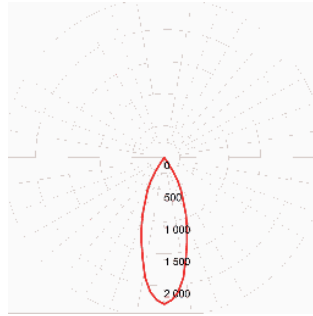

Artikelübersicht, PL1-M40

| Produkt | Leistung | Farbtemperatur | Lichtfarbe Ledxon | CRI | Lichtstrom | Gehäusefarbe | Abstrahlwinkel 24° | Abstrahlwinkel 36° | Abstrahlwinkel 50° |
|-----------------------|----------|----------------|-------------------|-----|------------|-----------------|--------------------|--------------------|--------------------|
| Pendelleuchte PL1-M40 | 33 W | 2700 K | 2700 K | 92 | 3819 lm | weiß schwarz | 8102483 8102510 | 8102484 8102511 | 8102485 8102512 |
| Pendelleuchte PL1-M40 | 33 W | 3000 K | 3000 K | 92 | 4074 lm | weiß schwarz | 8102486 8102513 | 8102487 8102514 | 8102488 8102515 |
| Pendelleuchte PL1-M40 | 33 W | 4000 K | 4000 K | 92 | 4300 lm | weiß schwarz | 8102489 8102516 | 8102490 8102517 | 8102491 8102518 |
| Pendelleuchte PL1-M40 | 33 W | 5700 K | 5700 K | 92 | 4244 lm | weiß schwarz | 8102492 8102519 | 8102493 8102520 | 8102494 8102521 |
| Pendelleuchte PL1-M40 | 33 W | 3000 K | Brilliance 3000 K | 97 | 3565 lm | weiß schwarz | 8102495 8102522 | 8102496 8102523 | 8102497 8102524 |
| Pendelleuchte PL1-M40 | 33 W | 4000 K | Brilliance 4000 K | 97 | 3763 lm | weiß schwarz | 8102498 8102525 | 8102499 8102526 | 8102500 8102527 |
| Pendelleuchte PL1-M40 | 38 W | | Fresh meat | | 2102 lm | weiß schwarz | 8102501 8102528 | 8102502 8102529 | 8102503 8102530 |
| Pendelleuchte PL1-M40 | 33 W | 2700 K | Cheese & pastry | 92 | 3819 lm | weiß schwarz | 8102504 8102531 | 8102505 8102532 | 8102506 8102533 |
| Pendelleuchte PL1-M40 | 33 W | 3000 K | Fruit & vegetable | 97 | 3565 lm | weiß schwarz | 8102507 8102534 | 8102508 8102535 | 8102509 8102536 |

Optische Informationen

PL1-24°

PL1-36°

PL1-50°