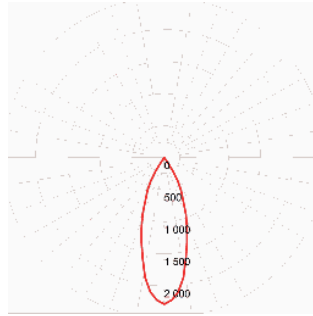

Optische Informationen

PL1-36°