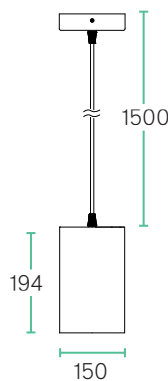

PL1

Pendelleuchte

M20

M30

M40

Technische Daten, PL1-M20

Leistung	12 W
Betriebsspannung	230 V AC, 50 Hz
Leuchtentyp	Anbauleuchte / Stromschiene
LED Type	COB
Steuerung	Standard
Farbkonsistenz	SDCM3
Lebensdauer	L80 B10 65.000 h @ 25°C *
Gehäuse	Aluminium
Gewicht	Standard: 1,29 kg

Abmessungen (in mm)

Gehäusefarben

weiß

schwarz

Highlights

Das PL1 überzeugt durch seine schlichte, zeitlose Form. Die Pendelleuchte kann entweder mittels Stromschieneadapter oder via Baldachin montiert werden. Die Produktschleife adaptiert an den Designklassiker TL1 und fügt sich dadurch perfekt in ein ästhetisches Gesamtbild ein.

Technische Daten, PL1-M30

Leistung	25 - 26 W
Betriebsspannung	230 V AC, 50 Hz
Leuchtentyp	Anbauleuchte / Stromschiene
LED Type	COB
Steuerung	Standard
Farbkonsistenz	SDCM3
Lebensdauer	L80 B10 65.000 h @ 25°C *
Gehäuse	Aluminium
Gewicht	Standard: 1,29 kg

Technische Daten, PL1-M40

Leistung	33 - 38 W
Betriebsspannung	230 V AC, 50 Hz
Leuchtentyp	Anbauleuchte / Stromschiene
LED Type	COB
Steuerung	Standard
Farbkonsistenz	SDCM3
Lebensdauer	L80 B10 65.000 h @ 25°C *
Gehäuse	Aluminium
Gewicht	Standard: 1,29 kg