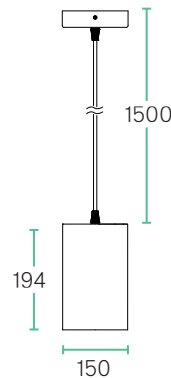

PL1

Pendelleuchte

M20

M30

M40

Technische Daten, PL1-M20

| | |
|------------------|-----------------------------|
| Leistung | 12 W |
| Betriebsspannung | 230 V AC, 50 Hz |
| Leuchtentyp | Anbauleuchte / Stromschiene |
| LED Type | COB |
| Steuerung | Standard |
| Farbkonsistenz | SDCM3 |
| Lebensdauer | L80 B10 65.000 h @ 25°C * |
| Gehäuse | Aluminium |
| Gewicht | Standard: 1,29 kg |

Abmessungen (in mm)

Gehäusefarben

weiß

schwarz

Highlights

Das PL1 überzeugt durch seine schlichte, zeitlose Form. Die Pendelleuchte kann entweder mittels Stromschieneadapter oder via Baldachin montiert werden. Die Produktsreihe adaptiert an den Designklassiker TL1 und fügt sich dadurch perfekt in ein ästhetisches Gesamtbild ein.

Technische Daten, PL1-M30

| | |
|-------------------------|-----------------------------|
| Leistung | 25 - 26 W |
| Betriebsspannung | 230 V AC, 50 Hz |
| Leuchtentyp | Anbauleuchte / Stromschiene |
| LED Type | COB |
| Steuerung | Standard |
| Farbkonsistenz | SDCM3 |
| Lebensdauer | L80 B10 65.000 h @ 25°C * |
| Gehäuse | Aluminium |
| Gewicht | Standard: 1,29 kg |

Technische Daten, PL1-M40

| | |
|-------------------------|-----------------------------|
| Leistung | 33 - 38 W |
| Betriebsspannung | 230 V AC, 50 Hz |
| Leuchtentyp | Anbauleuchte / Stromschiene |
| LED Type | COB |
| Steuerung | Standard |
| Farbkonsistenz | SDCM3 |
| Lebensdauer | L80 B10 65.000 h @ 25°C * |
| Gehäuse | Aluminium |
| Gewicht | Standard: 1,29 kg |