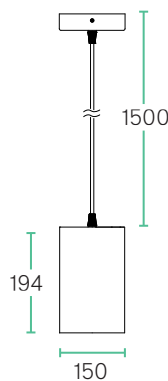

PL1

Pendelleuchte

M20
M30
M40

Technische Daten, PL1-M20

Leistung	12 W
Betriebsspannung	230 V AC, 50 Hz
Leuchtentyp	Anbauleuchte / Stromschiene
LED Type	COB
Steuerung	Standard
Farbkonsistenz	SDCM3
Lebensdauer	L80 B10 65.000 h @ 25°C *
Gehäuse	Aluminium
Gewicht	Standard: 1,29 kg

Abmessungen (in mm)

Gehäusefarben

weiß

schwarz

Highlights

Das PL1 überzeugt durch seine schlichte, zeitlose Form. Die Pendelleuchte kann entweder mittels Stromschieneadapter oder via Baldachin montiert werden. Die Produktschleife adaptiert an den Designklassiker TL1 und fügt sich dadurch perfekt in ein ästhetisches Gesamtbild ein.

Technische Daten, PL1-M30

Leistung	25 - 26 W
Betriebsspannung	230 V AC, 50 Hz
Leuchtentyp	Anbauleuchte / Stromschiene
LED Type	COB
Steuerung	Standard
Farbkonsistenz	SDCM3
Lebensdauer	L80 B10 65.000 h @ 25°C *
Gehäuse	Aluminium
Gewicht	Standard: 1,29 kg

Technische Daten, PL1-M40

Leistung	33 - 38 W
Betriebsspannung	230 V AC, 50 Hz
Leuchtentyp	Anbauleuchte / Stromschiene
LED Type	COB
Steuerung	Standard
Farbkonsistenz	SDCM3
Lebensdauer	L80 B10 65.000 h @ 25°C *
Gehäuse	Aluminium
Gewicht	Standard: 1,29 kg