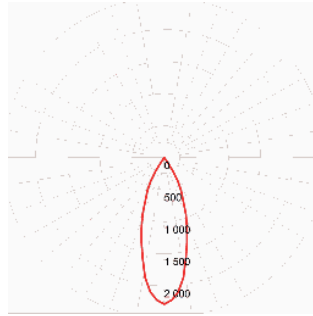

Artikelübersicht, PL1-M40

| Produkt | Leistung | Farb-temperatur | Lichtfarbe Ledxon | CRI | Licht-strom | Gehäuse-farbe | Abstrahl-winkel 24° | Abstrahl-winkel 36° | Abstrahl-winkel 50° |
|-----------------------|----------|-----------------|-------------------|-----|-------------|-----------------|---------------------|---------------------|---------------------|
| Pendelleuchte PL1-M40 | 33 W | 2700 K | 2700 K | 92 | 3819 lm | weiß schwarz | 8102483 8102510 | 8102484 8102511 | 8102485 8102512 |
| Pendelleuchte PL1-M40 | 33 W | 3000 K | 3000 K | 92 | 4074 lm | weiß schwarz | 8102486 8102513 | 8102487 8102514 | 8102488 8102515 |
| Pendelleuchte PL1-M40 | 33 W | 4000 K | 4000 K | 92 | 4300 lm | weiß schwarz | 8102489 8102516 | 8102490 8102517 | 8102491 8102518 |
| Pendelleuchte PL1-M40 | 33 W | 5700 K | 5700 K | 92 | 4244 lm | weiß schwarz | 8102492 8102519 | 8102493 8102520 | 8102494 8102521 |
| Pendelleuchte PL1-M40 | 33 W | 3000 K | Brilliance 3000 K | 97 | 3565 lm | weiß schwarz | 8102495 8102522 | 8102496 8102523 | 8102497 8102524 |
| Pendelleuchte PL1-M40 | 33 W | 4000 K | Brilliance 4000 K | 97 | 3763 lm | weiß schwarz | 8102498 8102525 | 8102499 8102526 | 8102500 8102527 |
| Pendelleuchte PL1-M40 | 38 W | | Fresh meat | | 2102 lm | weiß schwarz | 8102501 8102528 | 8102502 8102529 | 8102503 8102530 |
| Pendelleuchte PL1-M40 | 33 W | 2700 K | Cheese & pastry | 92 | 3819 lm | weiß schwarz | 8102504 8102531 | 8102505 8102532 | 8102506 8102533 |
| Pendelleuchte PL1-M40 | 33 W | 3000 K | Fruit & vegetable | 97 | 3565 lm | weiß schwarz | 8102507 8102534 | 8102508 8102535 | 8102509 8102536 |

Optische Informationen

PL1-24°

PL1-36°

PL1-50°