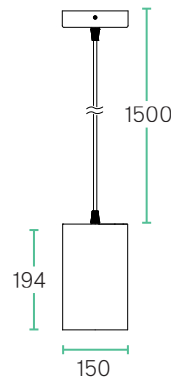

PL1

Pendelleuchte

M20

M30

M40

Technische Daten, PL1-M20

Leistung	12 W
Betriebsspannung	230 V AC, 50 Hz
Leuchtentyp	Anbauleuchte / Stromschiene
LED Type	COB
Steuerung	Standard
Farbkonsistenz	SDCM3
Lebensdauer	L80 B10 65.000 h @ 25°C *
Gehäuse	Aluminium
Gewicht	Standard: 1,29 kg

Abmessungen (in mm)

Gehäusefarben

weiß

schwarz

Highlights

Das PL1 überzeugt durch seine schlichte, zeitlose Form. Die Pendelleuchte kann entweder mittels Stromschieneadapter oder via Baldachin montiert werden. Die Produktsreihe adaptiert an den Designklassiker TL1 und fügt sich dadurch perfekt in ein ästhetisches Gesamtbild ein.

Technische Daten, PL1-M30

Leistung	25 - 26 W
Betriebsspannung	230 V AC, 50 Hz
Leuchtentyp	Anbauleuchte / Stromschiene
LED Type	COB
Steuerung	Standard
Farbkonsistenz	SDCM3
Lebensdauer	L80 B10 65.000 h @ 25°C *
Gehäuse	Aluminium
Gewicht	Standard: 1,29 kg

Technische Daten, PL1-M40

Leistung	33 - 38 W
Betriebsspannung	230 V AC, 50 Hz
Leuchtentyp	Anbauleuchte / Stromschiene
LED Type	COB
Steuerung	Standard
Farbkonsistenz	SDCM3
Lebensdauer	L80 B10 65.000 h @ 25°C *
Gehäuse	Aluminium
Gewicht	Standard: 1,29 kg