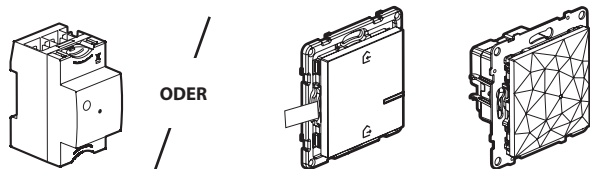

Drahtloser Szenentaster 4-fach

7 221 75 - 7 222 75 - 7 223 75 - 7 224 75

7 656 35 - 7 657 35 - 7 658 35 - 7 659 35

Enthält ein vernetztes Produkt, für das zunächst das Starterpaket der Serie «...mit Netatmo» installiert werden muss.

Reiheneinbau-Schnittstelle

Funk-Gateway mit Steckdose und Master-Switch Kommen/ Gehen

VERPACKUNGSGEHÄLT

Drahtloser Wandsender
4-fach

Frequenzband: 2,4 bis 2,4835 GHz
Leistungspegel: < 100 mW

Wiederverwendbare
Klebestreifen