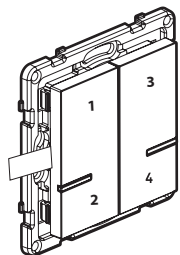

Reiheneinbau-Schnittstelle

Funk-Gateway mit Steckdose und Master-Switch Kommen/ Gehen

VERPACKUNGSGEHÄLT

Drahtloser Wandsender
4-fach

Frequenzband: 2,4 bis 2,4835 GHz
Leistungspegel: < 100 mW

Wiederverwendbare
Klebestreifen