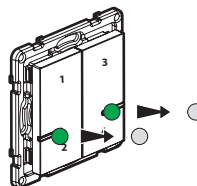

Reiheneinbau-Schnittstelle

Funk-Gateway mit Steckdose und Master-Switch Kommen/ Gehen

VERPACKUNGSGEHÄLT

Drahtloser Wandsender
4-fach

Frequenzband: 2,4 bis 2,4835 GHz
Leistungspegel: < 100 mW

Wiederverwendbare
Klebestreifen

LE13182AA

① Starten der Konfiguration des 4-fach Szenentasters

Drücken Sie die Tastenmitte des drahtlosen Master-Switch Kommen/ Gehen, **bis** dessen LED-Anzeige kurz grün leuchtet **und lassen Sie die Taste dann los**. Die LED-Anzeigen an den verdrahteten Produkten wechseln auf grün.

② Vorbereiten des 4-fach Szenentasters

Entfernen Sie den Batterieschutzstreifen

Drücken Sie **kurz** eine der Tasten am Szenentaster um ihn zu aktivieren. Die LED-Anzeigen blinken grün und schalten sich dann aus.

Die beiden LED-Anzeigen blinken grün und schalten sich dann aus. Der Szenentaster ist jetzt bereit.

③ Abschließen der Konfiguration

Zum Abschließen der Ihrer Installation, drücken Sie kurz die Konfigurationstaste an der **Reiheneinbau-Schnittstelle** oder die Tastenmitte des drahtlosen **Master-Switch Kommen/Gehen**.