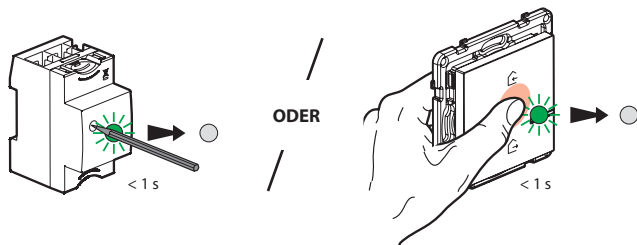

LE13182AA

① Starten der Konfiguration des 4-fach Szenentasters

Drücken Sie die Tastenmitte des drahtlosen Master-Switch Kommen/ Gehen, **bis** dessen LED-Anzeige kurz grün leuchtet **und lassen Sie die Taste dann los**. Die LED-Anzeigen an den verdrahteten Produkten wechseln auf grün.

② Vorbereiten des 4-fach Szenentasters

Entfernen Sie den Batterieschutzstreifen

Drücken Sie **kurz** eine der Tasten am Szenentaster um ihn zu aktivieren. Die LED-Anzeigen blinken grün und schalten sich dann aus.

Die beiden LED-Anzeigen blinken grün und schalten sich dann aus. Der Szenentaster ist jetzt bereit.

③ Abschließen der Konfiguration

Zum Abschließen der Ihrer Installation, drücken Sie kurz die Konfigurationstaste an der **Reiheneinbau-Schnittstelle** oder die Tastenmitte des drahtlosen **Master-Switch Kommen/Gehen**.