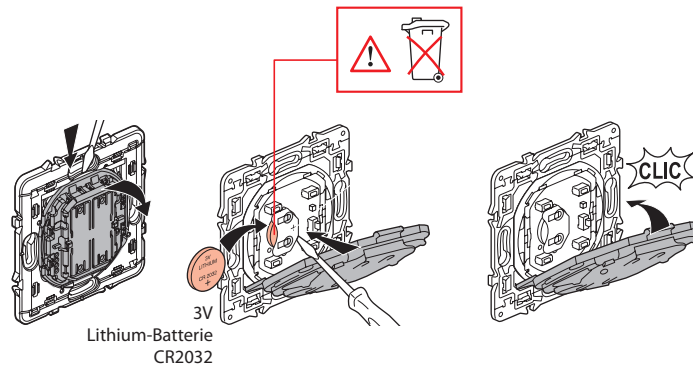

VEREINFACHTE EU-KONFORMITÄTSERKLÄRUNG

Der Unterzeichner

Legrand

erklärt, dass das in dieser Anleitung genannte funkgesteuerte Elektrogerät der Richtlinie 2014/53/EU entspricht.

Den vollständigen Wortlaut der EU-Konformitätserklärung finden Sie auf folgender Website:

www.legrandoc.com