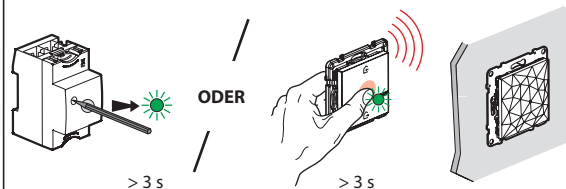

Reiheneinbau-Schnittstelle

Funk-Gateway mit Steckdose und Master-Switch Kommen/ Gehen

VERPACKUNGSGEHÄLT

Drahtloser Wandsender
4-fach

Frequenzband: 2,4 bis 2,4835 GHz
Leistungspegel: < 100 mW

Wiederverwendbare
Klebestreifen

LE13182AA

① Starten der Konfiguration des 4-fach Szenentasters

Drücken Sie die Tastenmitte des drahtlosen Master-Switch Kommen/ Gehen, **bis** dessen LED-Anzeige kurz grün leuchtet **und lassen Sie die Taste dann los**. Die LED-Anzeigen an den verdrahteten Produkten wechseln auf grün.

Die beiden LED-Anzeigen blinken grün und schalten sich dann aus. Der Szenentaster ist jetzt bereit.

③ Abschließen der Konfiguration

Zum Abschließen der Ihrer Installation, drücken Sie kurz die Konfigurationstaste an der **Reiheneinbau-Schnittstelle** oder die Tastenmitte des drahtlosen **Master-Switch Kommen/Gehen**.