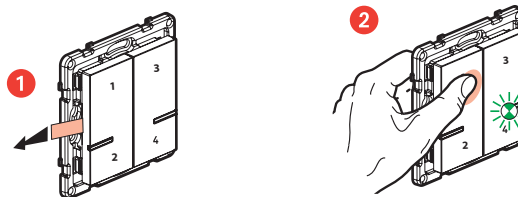

② Vorbereiten des 4-fach Szenentasters

Entfernen Sie den Batterieschutzstreifen

Drücken Sie **kurz** eine der Tasten am Szenentaster um ihn zu aktivieren. Die LED-Anzeigen blinken grün und schalten sich dann aus.