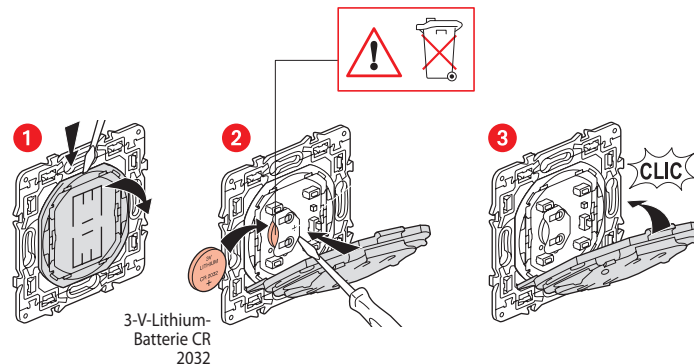

Batteriewechsel

VEREINFACHTE EU-KONFORMITÄTSERKLÄRUNG

Der Unterzeichner,

Legrand

erklärt, dass das in dieser Anleitung genannte funkgesteuerte Elektrogerät der Richtlinie 2014/53/EU entspricht.

Den vollständigen Wortlaut der EU-Konformitätserklärung finden Sie auf folgender Website:

www.legrandoc.com