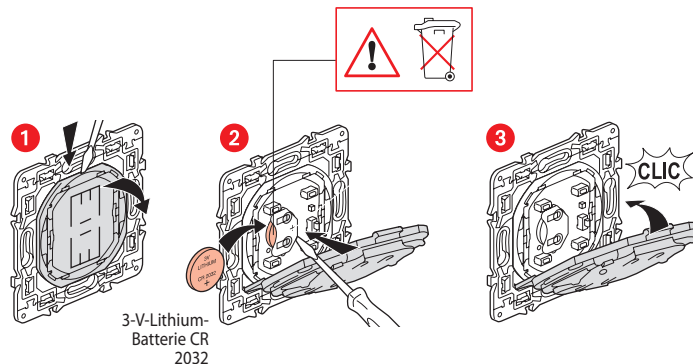

Batteriewechsel

VEREINFACHTE EU-KONFORMITÄTSERKLÄRUNG

Der Unterzeichner,

Legrand

erklärt, dass das in dieser Anleitung genannte funkgesteuerte Elektrogerät der Richtlinie 2014/53/EU entspricht.

Den vollständigen Wortlaut der EU-Konformitätserklärung finden Sie auf folgender Website:

www.legrandoc.com