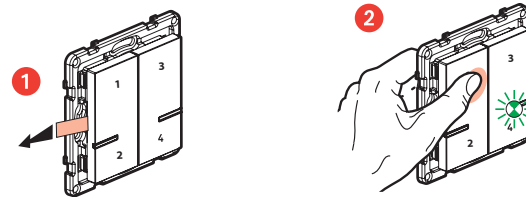

② Vorbereiten des 4-fach Szenentasters

Entfernen Sie den Batterieschutzstrei-
fen

Drücken Sie **kurz** eine der Tasten am Szenen-
taster um ihn zu aktivieren. Die LED-Anzeigen
blinken grün und schalten sich dann aus.