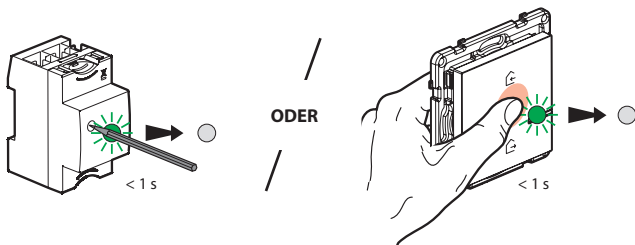

LE13182AA

① Starten der Konfiguration des 4-fach Szenentasters

Drücken Sie die Tastenmitte des drahtlosen Master-Switch Kommen/
Gehen, **bis** dessen LED-Anzeige kurz grün leuchtet **und lassen Sie die Taste dann los**. Die LED-Anzeigen an
den verdrahteten Produkten wechseln auf grün.

② Vorbereiten des 4-fach Szenentasters

Entfernen Sie den Batterieschutzstrei-
fen

Drücken Sie **kurz** eine der Tasten am Szenen-
taster um ihn zu aktivieren. Die LED-Anzeigen
blinken grün und schalten sich dann aus.

**Die beiden LED-Anzeigen blinken grün und schalten sich
dann aus. Der Szenentaster ist jetzt bereit.**

③ Abschließen der Konfiguration

Zum Abschließen der Ihrer Installation, drücken Sie kurz die Konfigurationstaste an der **Reiheneinbau-Schnittstelle** oder die Tastenmitte des drahtlosen **Master-Switch Kommen/Gehen**.