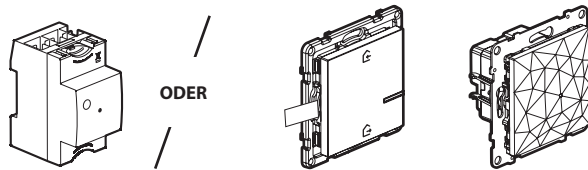

Drahtloser Szenentaster 4-fach
7 221 75 - 7 222 75 - 7 223 75 - 7 224 75
7 656 35 - 7 657 35 - 7 658 35 - 7 659 35

Enthält ein vernetztes Produkt, für das zunächst das Starterpaket der Serie «...mit Netatmo» installiert werden muss.

Funk-Gateway mit Steckdose und Master-Switch Kommen/
Gehen

Reiheneinbau-Schnittstelle

VERPACKUNGSMATERIAL

Drahtloser Wandsender
4-fach

Frequenzband: 2,4 bis 2,4835 GHz
Leistungspegel: < 100 mW

Wiederverwendbare
Klebestreifen

LE13182AA

① Starten der Konfiguration des 4-fach Szenentasters

Drücken Sie die Tastenmitte des drahtlosen Master-Switch Kommen/
Gehen, **bis** dessen LED-Anzeige kurz grün leuchtet **und lassen Sie die Taste dann los**. Die LED-Anzeigen an
den verdrahteten Produkten wechseln auf grün.