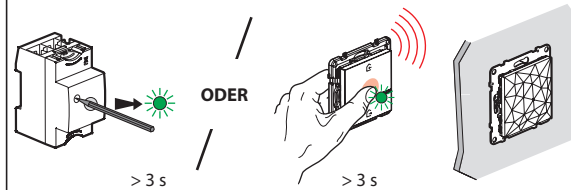

Funk-Gateway mit Steckdose und Master-Switch Kommen/
Gehen

Reiheneinbau-Schnittstelle

VERPACKUNGSMATERIAL

Drahtloser Wandsender
4-fach

Frequenzband: 2,4 bis 2,4835 GHz
Leistungspegel: < 100 mW

Wiederverwendbare
Klebestreifen

LE13182AA

① Starten der Konfiguration des 4-fach Szenentasters

Drücken Sie die Tastenmitte des drahtlosen Master-Switch Kommen/
Gehen, **bis** dessen LED-Anzeige kurz grün leuchtet **und lassen Sie die Taste dann los**. Die LED-Anzeigen an
den verdrahteten Produkten wechseln auf grün.

**Die beiden LED-Anzeigen blinken grün und schalten sich
dann aus. Der Szenentaster ist jetzt bereit.**

③ Abschließen der Konfiguration

Zum Abschließen der Ihrer Installation, drücken Sie kurz die Konfigurationstaste an der **Reiheneinbau-Schnittstelle** oder die Tastenmitte des drahtlosen **Master-Switch Kommen/Gehen**.