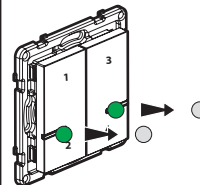

**Die beiden LED-Anzeigen blinken grün und schalten sich
dann aus. Der Szenentaster ist jetzt bereit.**