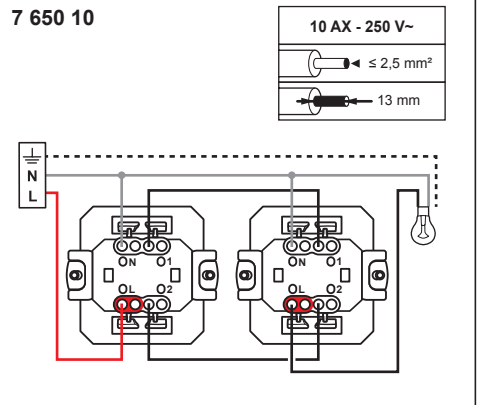

-10°C ... +70°C	-5°C ... +35°C	40 mm	10 / 13 mm 1...2,5...4 mm ²

100 W max.	7 650 02/05/06/07/08/10

7 650 11

7 650 17

7 650 18

7 651 18

7 651 46 - 7 652 46
7 653 46 - 7 654 46