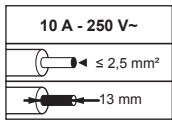

-10°C ... +70°C	-5°C ... +35°C	40 mm	10 / 13 mm  1...2,5...4 mm²

100 W max.	7 650 02/05/06/07/08/10

7 650 11

7 650 17

7 650 18

7 651 18

7 651 46 - 7 652 46  
7 653 46 - 7 654 46