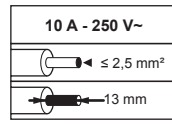

-10°C ... +70°C	-5°C ... +35°C	40 mm	10 / 13 mm  1...2,5...4 mm²

100 W max.	7 650 02/05/06/07/08/10

7 650 11

7 650 17

7 650 18

7 651 18

7 651 46 - 7 652 46  
7 653 46 - 7 654 46