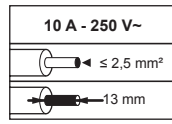

-10°C ... +70°C	-5°C ... +35°C	40 mm	10 / 13 mm  1...2,5...4 mm²

100 W max.	7 650 02/05/06/07/08/10

7 650 11

7 650 17

7 650 18

7 651 18

7 651 46 - 7 652 46  
7 653 46 - 7 654 46