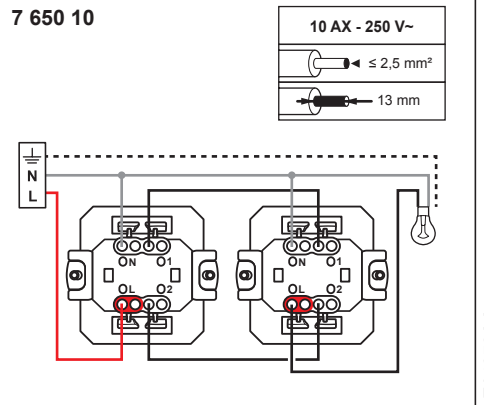

-10°C ... +70°C	-5°C ... +35°C	40 mm	10 / 13 mm  1...2,5...4 mm²

100 W max.	7 650 02/05/06/07/08/10

7 650 11

7 650 17

7 650 18

7 651 18

7 651 46 - 7 652 46  
7 653 46 - 7 654 46