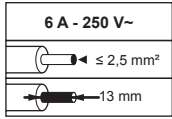

-10°C ... +70°C	-5°C ... +35°C	40 mm	10 / 13 mm  1...2,5...4 mm²

100 W max.	7 650 02/05/06/07/08/10

7 650 11

7 650 17

7 650 18

7 651 18

7 651 46 - 7 652 46  
7 653 46 - 7 654 46