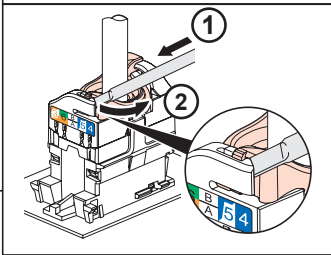

UTP STP	UTP		
	Cat 5e 55/59	-
	Cat 6 56/60 89	-
Cat 6A 57/61 58/62	

RJ45, 2 x RJ45, RJ11 + RJ45

RJ45 + RJ11

7 650 89

RJ11

4321

33 mm

Ø 1,4 mm max.

26 AWG <math>< \varnothing < 21 \text{ AWG}</math>