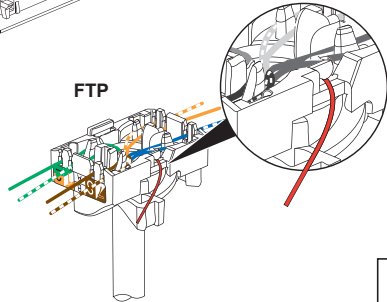

UTP STP	UTP		
	Cat 5e 55/59	-
	Cat 6 56/60 89	-
Cat 6A 57/61 58/62	

RJ45, 2 x RJ45, RJ11 + RJ45

RJ45 + RJ11

7 650 89

RJ11

4321

33 mm

Ø 1,4 mm max.

26 AWG <math>< \varnothing < 21 \text{ AWG}</math>