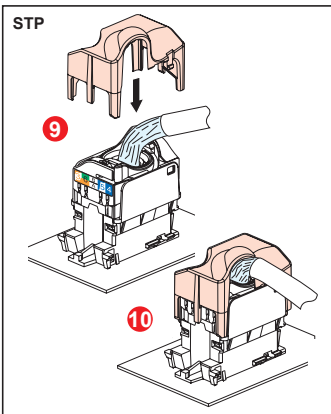

UTP STP	UTP		
	Cat 5e 55/59	-
	Cat 6 56/60 89	-
Cat 6A 57/61 58/62	

RJ45, 2 x RJ45, RJ11 + RJ45

RJ45 + RJ11

7 650 89

RJ11

4321

33 mm

Ø 1,4 mm max.

26 AWG <math>< \varnothing < 21 \text{ AWG}</math>