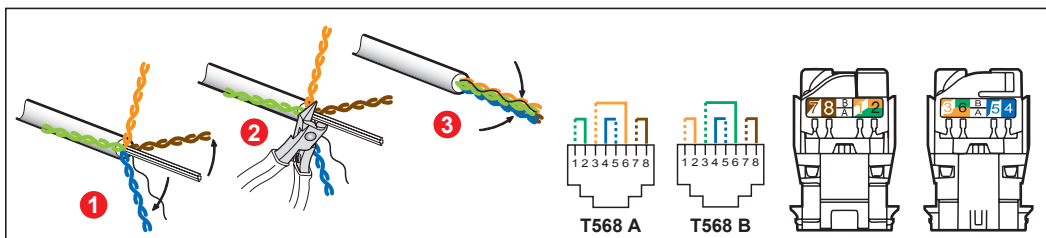

UTP STP	UTP		
	Cat 5e 55/59	-
	Cat 6 56/60 89	-
Cat 6A 57/61 58/62	

RJ45, 2 x RJ45, RJ11 + RJ45

RJ45 + RJ11

7 650 89

RJ11

4321

33 mm

Ø 1,4 mm max.

26 AWG <math>< \varnothing < 21 \text{ AWG}</math>