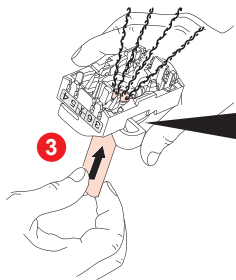

UTP STP	UTP		
	Cat 5e 55/59	-
	Cat 6 56/60 89	-
Cat 6A 57/61 58/62	

RJ45, 2 x RJ45, RJ11 + RJ45

RJ45 + RJ11

7 650 89

RJ11

4321

33 mm

Ø 1,4 mm max.

26 AWG <math>< \varnothing < 21 \text{ AWG}</math>