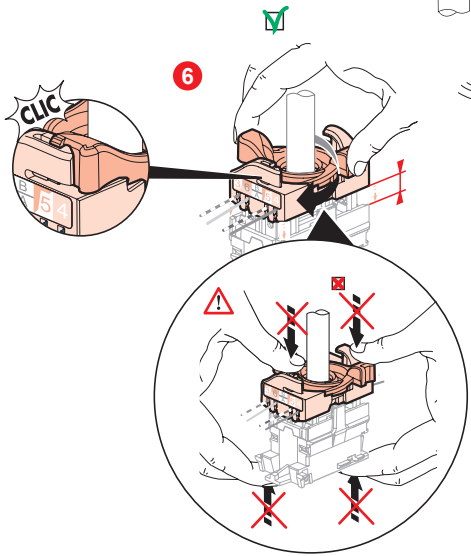

UTP STP	UTP		
	Cat 5e 55/59	-
	Cat 6 56/60 89	-
Cat 6A 57/61 58/62	

RJ45, 2 x RJ45, RJ11 + RJ45

RJ45 + RJ11

7 650 89

RJ11

4321

33 mm

Ø 1,4 mm max.

26 AWG <math>< \varnothing < 21 \text{ AWG}</math>