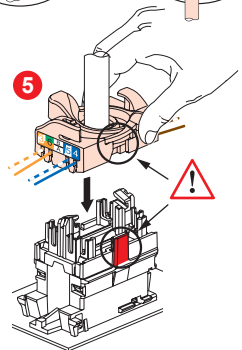

UTP STP	UTP		
	Cat 5e 55/59	-
	Cat 6 56/60 89	-
Cat 6A 57/61 58/62	

RJ45, 2 x RJ45, RJ11 + RJ45

RJ45 + RJ11

7 650 89

RJ11

4321

33 mm

Ø 1,4 mm max.

26 AWG <math>< \varnothing < 21 \text{ AWG}</math>