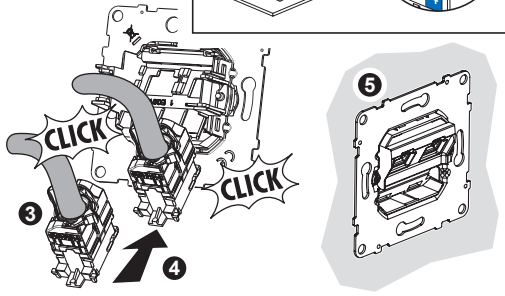

UTP STP	UTP		STP
	Cat 5e 55/59	-
	Cat 6 56/60 89	-
Cat 6A 57/61 58/62	

RJ45, 2 x RJ45, RJ11 + RJ45

RJ45 + RJ11

7 650 89

RJ11

4321

Ø 1,4 mm max.

26 AWG <math>< \varnothing < 21 \text{ AWG}</math>