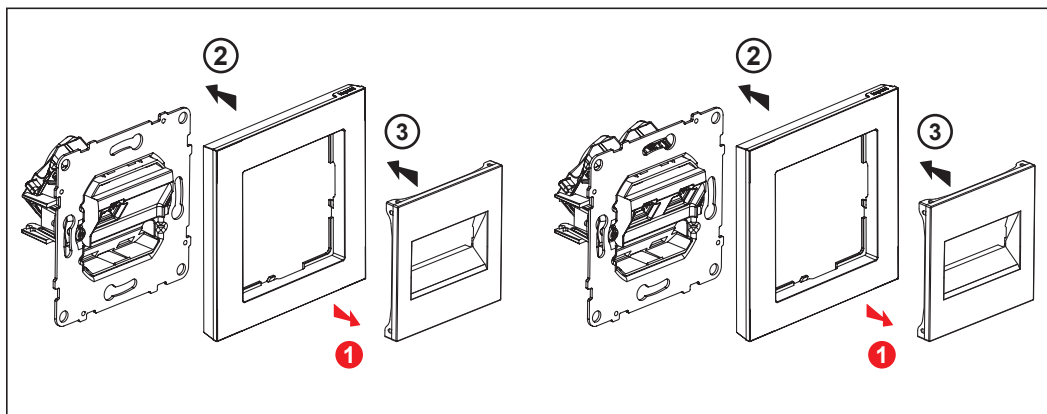

UTP STP	UTP		STP
	Cat 5e 55/59	-
	Cat 6 56/60 89	-
Cat 6A 57/61 58/62	

RJ45, 2 x RJ45, RJ11 + RJ45

RJ45 + RJ11

7 650 89

RJ11

4321

Ø 1,4 mm max.

26 AWG <math>< \varnothing < 21 \text{ AWG}</math>