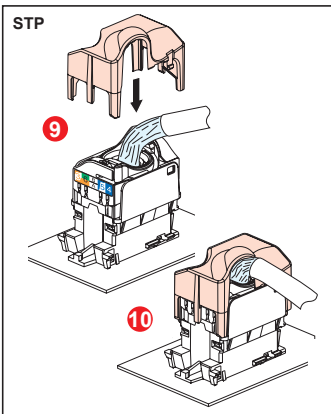

UTP STP	UTP		STP
	Cat 5e 55/59	-
	Cat 6 56/60 89	-
Cat 6A 57/61 58/62	

RJ45, 2 x RJ45, RJ11 + RJ45

RJ45 + RJ11

7 650 89

RJ11

4321

Ø 1,4 mm max.

26 AWG <math>< \varnothing < 21 \text{ AWG}</math>