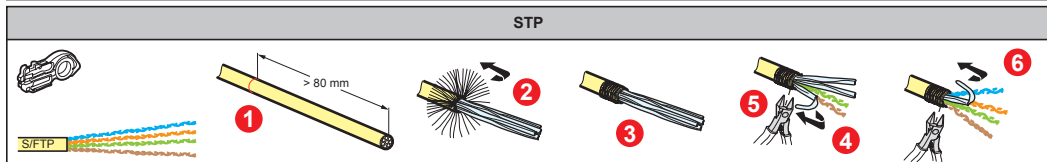

UTP STP	UTP		STP
	Cat 5e 55/59	-
	Cat 6 56/60 89	-
Cat 6A 57/61 58/62	

RJ45, 2 x RJ45, RJ11 + RJ45

RJ45 + RJ11

7 650 89

RJ11

4321

Ø 1,4 mm max.

26 AWG <math>< \varnothing < 21 \text{ AWG}</math>