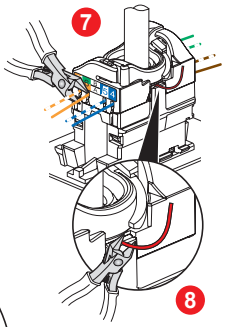

UTP STP	UTP		STP
	Cat 5e 55/59	-
	Cat 6 56/60 89	-
Cat 6A 57/61 58/62	

RJ45, 2 x RJ45, RJ11 + RJ45

RJ45 + RJ11

7 650 89

RJ11

4321

Ø 1,4 mm max.

26 AWG <math>< \varnothing < 21 \text{ AWG}</math>