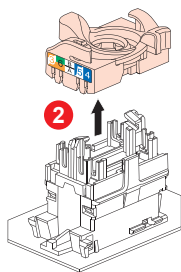

UTP STP	UTP		STP
	Cat 5e 55/59	-
	Cat 6 56/60 89	-
Cat 6A 57/61 58/62	

RJ45, 2 x RJ45, RJ11 + RJ45

RJ45 + RJ11

7 650 89

RJ11

4321

Ø 1,4 mm max.

26 AWG <math>< \varnothing < 21 \text{ AWG}</math>