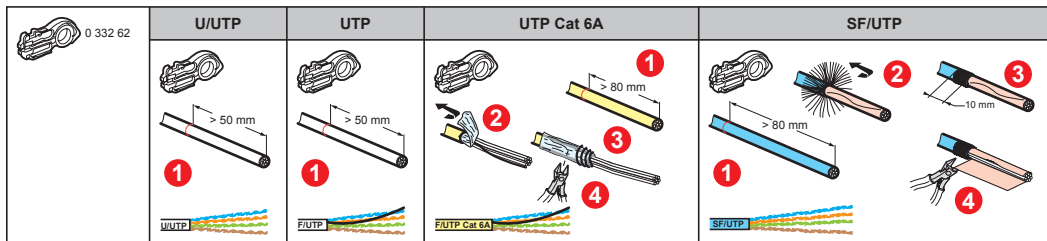

UTP STP	UTP		STP
	Cat 5e 55/59	-
	Cat 6 56/60 89	-
Cat 6A 57/61 58/62	

RJ45, 2 x RJ45, RJ11 + RJ45

RJ45 + RJ11

7 650 89

RJ11

4321

Ø 1,4 mm max.

26 AWG <math>< \varnothing < 21 \text{ AWG}</math>