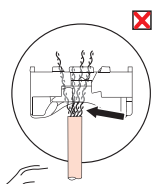

UTP STP	UTP		STP
	Cat 5e 55/59	-
	Cat 6 56/60 89	-
Cat 6A 57/61 58/62	

RJ45, 2 x RJ45, RJ11 + RJ45

RJ45 + RJ11

7 650 89

RJ11

4321

Ø 1,4 mm max.

26 AWG <math>< \varnothing < 21 \text{ AWG}</math>