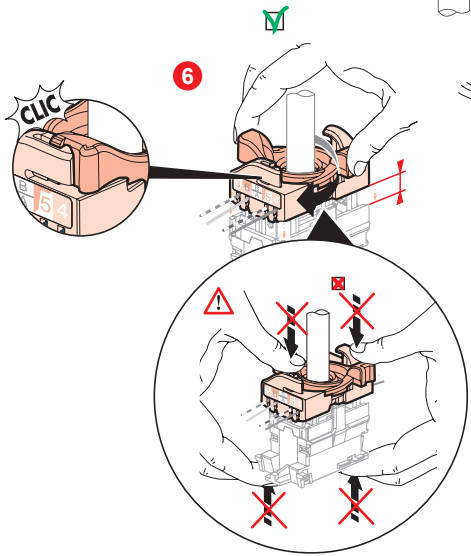

UTP STP	UTP		STP
	Cat 5e 55/59	-
	Cat 6 56/60 89	-
Cat 6A 57/61 58/62	

RJ45, 2 x RJ45, RJ11 + RJ45

RJ45 + RJ11

7 650 89

RJ11

4321

Ø 1,4 mm max.

26 AWG <math>< \varnothing < 21 \text{ AWG}</math>