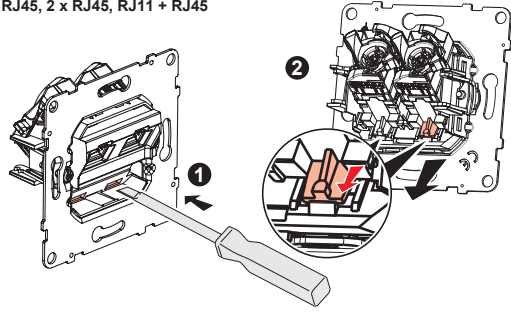

UTP STP	UTP		STP
	Cat 5e 55/59	-
	Cat 6 56/60 89	-
Cat 6A 57/61 58/62	

RJ45, 2 x RJ45, RJ11 + RJ45

RJ45 + RJ11

7 650 89

RJ11

4321

Ø 1,4 mm max.

26 AWG <math>< \varnothing < 21 \text{ AWG}</math>