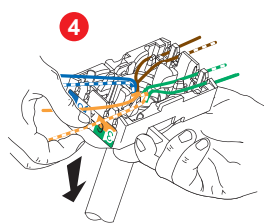

UTP STP	UTP		STP
	Cat 5e 55/59	-
	Cat 6 56/60 89	-
Cat 6A 57/61 58/62	

RJ45, 2 x RJ45, RJ11 + RJ45

RJ45 + RJ11

7 650 89

RJ11

4321

Ø 1,4 mm max.

26 AWG <math>< \varnothing < 21 \text{ AWG}</math>