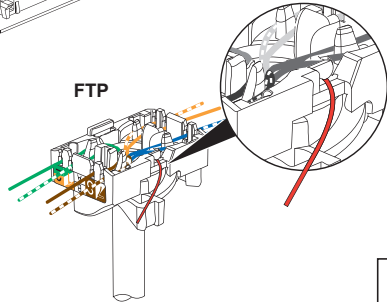

UTP STP	UTP		STP
	Cat 5e 55/59	-
	Cat 6 56/60 89	-
Cat 6A 57/61 58/62	

RJ45, 2 x RJ45, RJ11 + RJ45

RJ45 + RJ11

7 650 89

RJ11

4321

Ø 1,4 mm max.

26 AWG <math>< \varnothing < 21 \text{ AWG}</math>