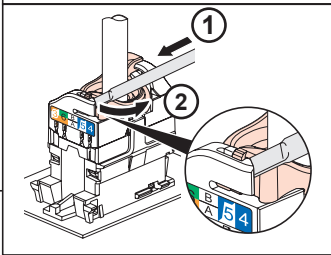

UTP STP	UTP		STP
	Cat 5e 55/59	-
	Cat 6 56/60 89	-
Cat 6A 57/61 58/62	

RJ45, 2 x RJ45, RJ11 + RJ45

RJ45 + RJ11

7 650 89

RJ11

4321

Ø 1,4 mm max.

26 AWG <math>< \varnothing < 21 \text{ AWG}</math>