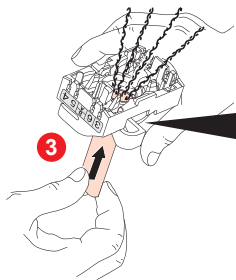

UTP STP	UTP		STP
	Cat 5e 55/59	-
	Cat 6 56/60 89	-
Cat 6A 57/61 58/62	

RJ45, 2 x RJ45, RJ11 + RJ45

RJ45 + RJ11

7 650 89

RJ11

4321

Ø 1,4 mm max.

26 AWG <math>< \varnothing < 21 \text{ AWG}</math>