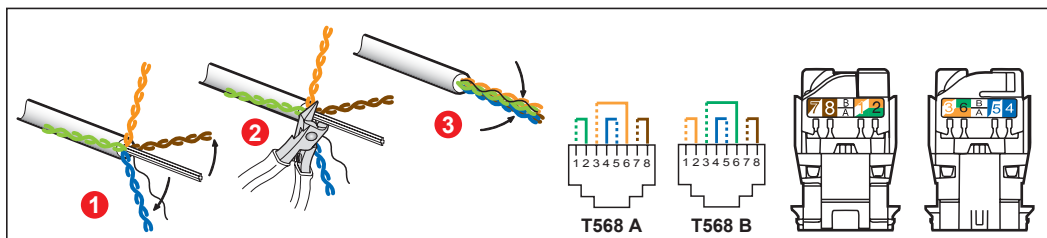

UTP STP	UTP		STP
	Cat 5e 55/59	-
	Cat 6 56/60 89	-
Cat 6A 57/61 58/62	

RJ45, 2 x RJ45, RJ11 + RJ45

RJ45 + RJ11

7 650 89

RJ11

4321

Ø 1,4 mm max.

26 AWG <math>< \varnothing < 21 \text{ AWG}</math>