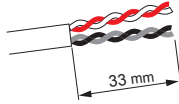

RJ45 + RJ11

7 650 89

RJ11

4321

Ø 1,4 mm max.