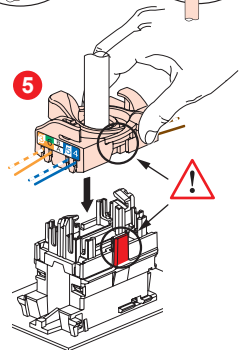

UTP STP	UTP		STP
	Cat 5e 55/59	-
	Cat 6 56/60 89	-
Cat 6A 57/61 58/62	

RJ45, 2 x RJ45, RJ11 + RJ45

RJ45 + RJ11

7 650 89

RJ11

4321

Ø 1,4 mm max.

26 AWG <math>< \varnothing < 21 \text{ AWG}</math>