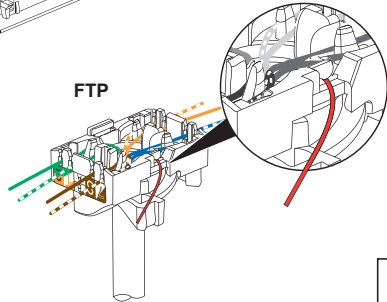

UTP STP	UTP		
	Cat 5e 55/59	-
	Cat 6 56/60 89	-
Cat 6A 57/61 58/62	

RJ45, 2 x RJ45, RJ11 + RJ45

RJ45 + RJ11

7 650 89

RJ11

4321

Ø 1,4 mm max.

26 AWG <math>\lt; \varnothing < 21 \text{ AWG}</math>