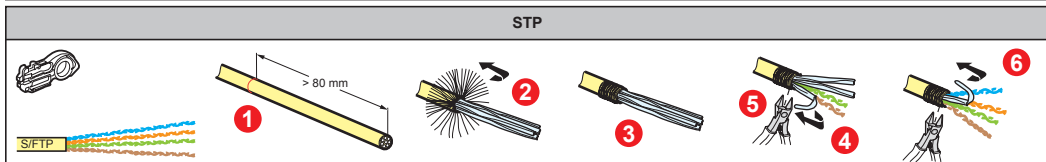

UTP STP	UTP		
	Cat 5e 55/59	-
	Cat 6 56/60 89	-
Cat 6A 57/61 58/62	

RJ45, 2 x RJ45, RJ11 + RJ45

RJ45 + RJ11

7 650 89

RJ11

4321

Ø 1,4 mm max.

26 AWG <math>\lt; \varnothing < 21 \text{ AWG}</math>