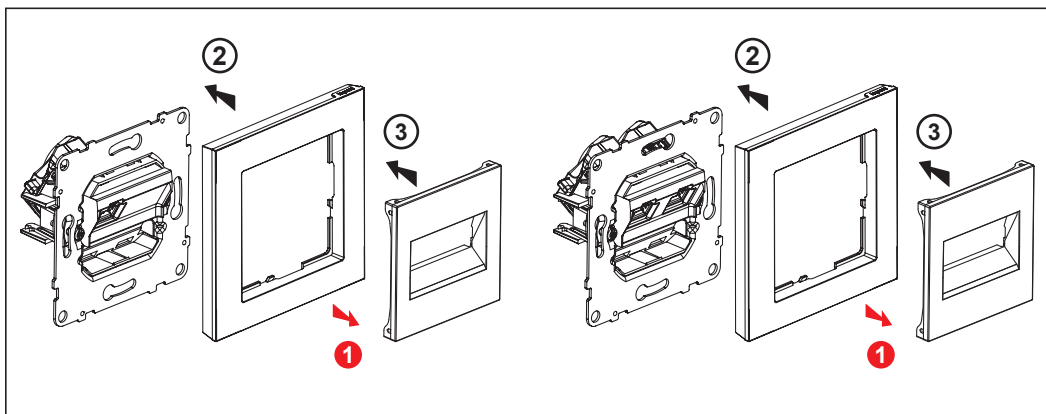

UTP STP	UTP		
	Cat 5e 55/59	-
	Cat 6 56/60 89	-
Cat 6A 57/61 58/62	

RJ45, 2 x RJ45, RJ11 + RJ45

RJ45 + RJ11

7 650 89

RJ11

4321

Ø 1,4 mm max.

26 AWG <math>\lt; \varnothing < 21 \text{ AWG}</math>