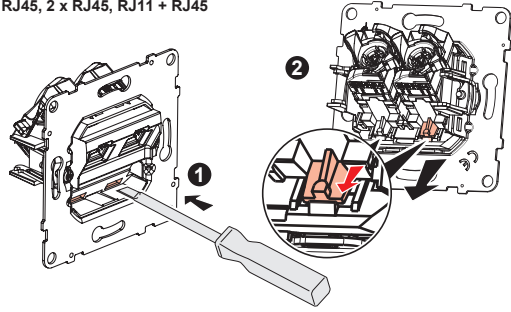

UTP STP	UTP		
	Cat 5e 55/59	-
	Cat 6 56/60 89	-
Cat 6A 57/61 58/62	

RJ45, 2 x RJ45, RJ11 + RJ45

RJ45 + RJ11

7 650 89

RJ11

4321

Ø 1,4 mm max.

26 AWG <math>\lt; \varnothing < 21 \text{ AWG}</math>