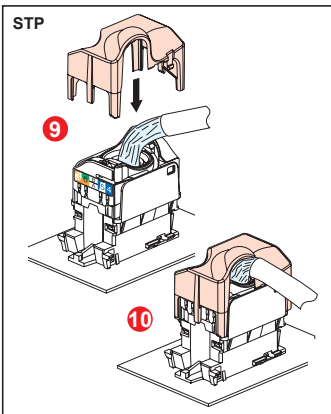

UTP STP	UTP		
	Cat 5e 55/59	-
	Cat 6 56/60 89	-
Cat 6A 57/61 58/62	

RJ45, 2 x RJ45, RJ11 + RJ45

RJ45 + RJ11

7 650 89

RJ11

4321

Ø 1,4 mm max.

26 AWG <math>\lt; \varnothing < 21 \text{ AWG}</math>