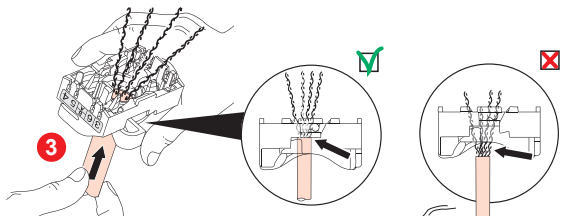

UTP STP	UTP		
	Cat 5e 55/59	-
	Cat 6 56/60 89	-
Cat 6A 57/61 58/62	

RJ45, 2 x RJ45, RJ11 + RJ45

RJ45 + RJ11

7 650 89

RJ11

4321

Ø 1,4 mm max.

26 AWG <math>\lt; \varnothing < 21 \text{ AWG}</math>