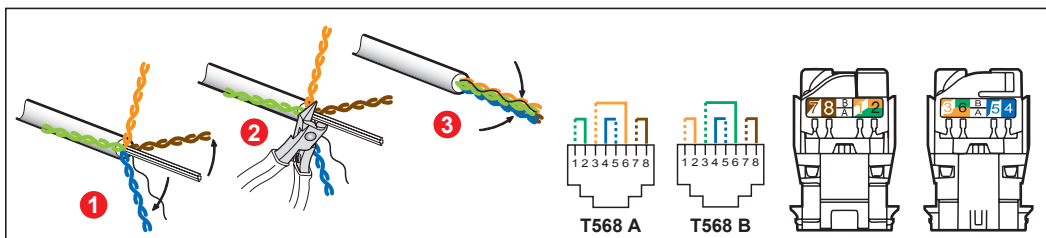

UTP STP	UTP		
	Cat 5e 55/59	-
	Cat 6 56/60 89	-
Cat 6A 57/61 58/62	

RJ45, 2 x RJ45, RJ11 + RJ45

RJ45 + RJ11

7 650 89

RJ11

4321

Ø 1,4 mm max.

26 AWG <math>\lt; \varnothing < 21 \text{ AWG}</math>