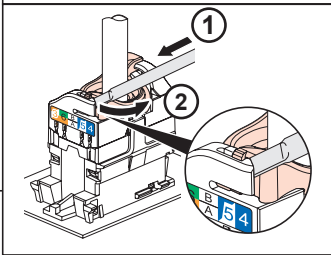

UTP STP	UTP		
	Cat 5e 55/59	-
	Cat 6 56/60 89	-
Cat 6A 57/61 58/62	

RJ45, 2 x RJ45, RJ11 + RJ45

RJ45 + RJ11

7 650 89

RJ11

4321

Ø 1,4 mm max.

26 AWG <math>\lt; \varnothing < 21 \text{ AWG}</math>