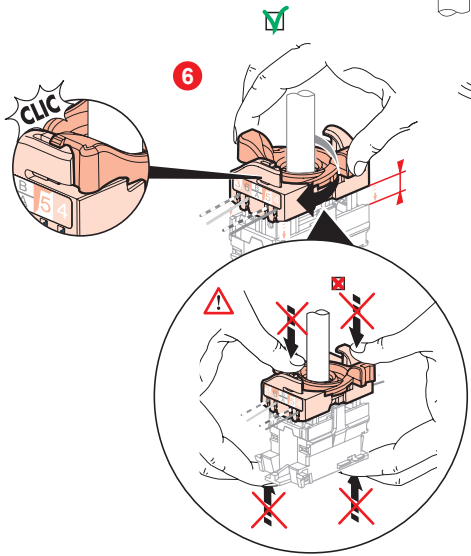

UTP STP	UTP		
	Cat 5e 55/59	-
	Cat 6 56/60 89	-
Cat 6A 57/61 58/62	

RJ45, 2 x RJ45, RJ11 + RJ45

RJ45 + RJ11

7 650 89

RJ11

4321

Ø 1,4 mm max.

26 AWG <math>\lt; \varnothing < 21 \text{ AWG}</math>