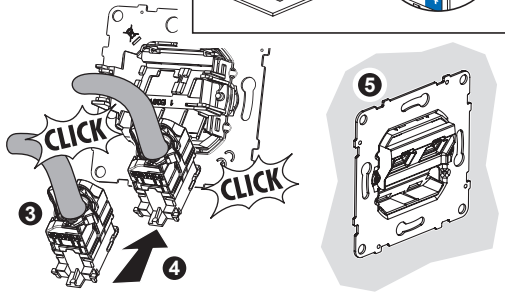

UTP STP	UTP		
	Cat 5e 55/59	-
	Cat 6 56/60 89	-
Cat 6A 57/61 58/62	

RJ45, 2 x RJ45, RJ11 + RJ45

RJ45 + RJ11

7 650 89

RJ11

4321

Ø 1,4 mm max.

26 AWG <math>\lt; \varnothing < 21 \text{ AWG}</math>