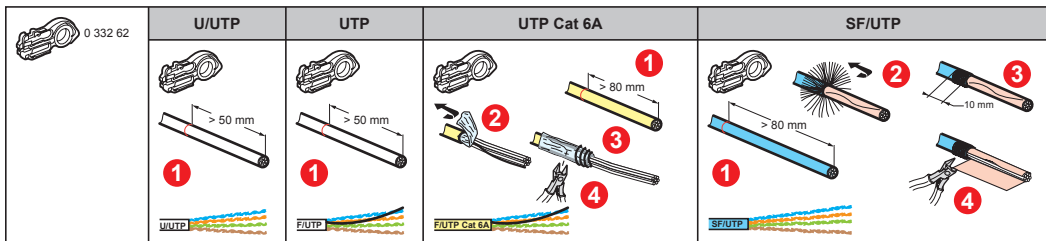

UTP STP	UTP		
	Cat 5e 55/59	-
	Cat 6 56/60 89	-
Cat 6A 57/61 58/62	

RJ45, 2 x RJ45, RJ11 + RJ45

RJ45 + RJ11

7 650 89

RJ11

4321

Ø 1,4 mm max.

26 AWG <math>\lt; \varnothing < 21 \text{ AWG}</math>