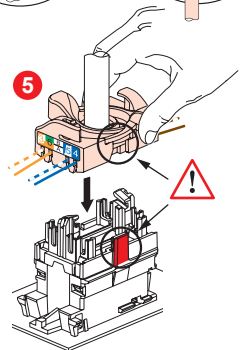

UTP STP	UTP		
	Cat 5e 55/59	-
	Cat 6 56/60 89	-
Cat 6A 57/61 58/62	

RJ45, 2 x RJ45, RJ11 + RJ45

RJ45 + RJ11

7 650 89

RJ11

4321

Ø 1,4 mm max.

26 AWG <math>\lt; \varnothing < 21 \text{ AWG}</math>