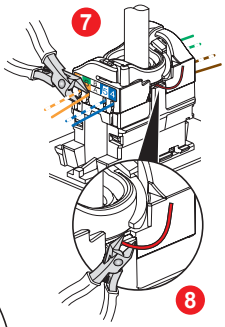

UTP STP	UTP		
	Cat 5e 55/59	-
	Cat 6 56/60 89	-
Cat 6A 57/61 58/62	

RJ45, 2 x RJ45, RJ11 + RJ45

RJ45 + RJ11

7 650 89

RJ11

4321

Ø 1,4 mm max.

26 AWG <math>\lt; \varnothing < 21 \text{ AWG}</math>