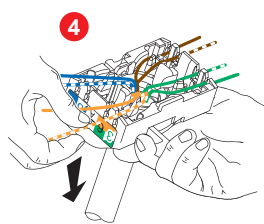

UTP STP	UTP		
	Cat 5e 55/59	-
	Cat 6 56/60 89	-
Cat 6A 57/61 58/62	

RJ45, 2 x RJ45, RJ11 + RJ45

RJ45 + RJ11

7 650 89

RJ11

4321

Ø 1,4 mm max.

26 AWG <math>\lt; \varnothing < 21 \text{ AWG}</math>