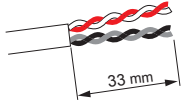

RJ45 + RJ11

7 650 89

RJ11

4321

Ø 1,4 mm max.