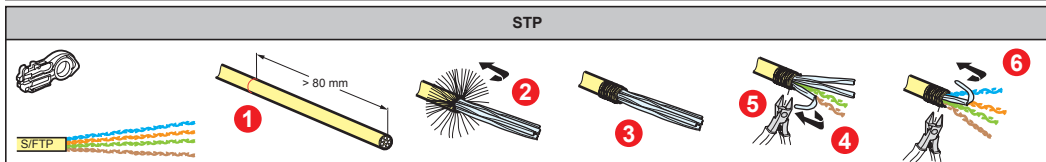

UTP STP	UTP		STP
	Cat 5e 55/59	-
	Cat 6 56/60 89	-
Cat 6A 57/61 58/62	

RJ45, 2 x RJ45, RJ11 + RJ45

RJ45 + RJ11

7 650 89

RJ11

4321

33 mm

Ø 1,4 mm max.