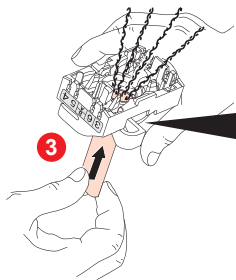

UTP STP	UTP		STP
	Cat 5e 55/59	-
	Cat 6 56/60 89	-
Cat 6A 57/61 58/62	

RJ45, 2 x RJ45, RJ11 + RJ45

RJ45 + RJ11

7 650 89

RJ11

4321

33 mm

Ø 1,4 mm max.

26 AWG <math>< \varnothing < 21 \text{ AWG}</math>