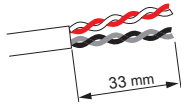

RJ45 + RJ11

7 650 89

RJ11

4321

33 mm

Ø 1,4 mm max.