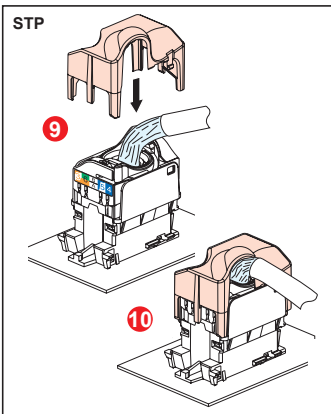

UTP STP	UTP		STP
	Cat 5e 55/59	-
	Cat 6 56/60 89	-
Cat 6A 57/61 58/62	

RJ45, 2 x RJ45, RJ11 + RJ45

RJ45 + RJ11

7 650 89

RJ11

4321

33 mm

Ø 1,4 mm max.

26 AWG <math>< \varnothing < 21 \text{ AWG}</math>