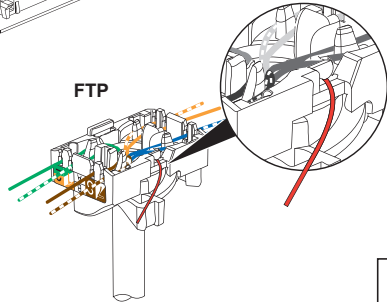

UTP STP	UTP		STP
	Cat 5e 55/59	-
	Cat 6 56/60 89	-
Cat 6A 57/61 58/62	

RJ45, 2 x RJ45, RJ11 + RJ45

RJ45 + RJ11

7 650 89

RJ11

4321

33 mm

Ø 1,4 mm max.

26 AWG <math>< \varnothing < 21 \text{ AWG}</math>