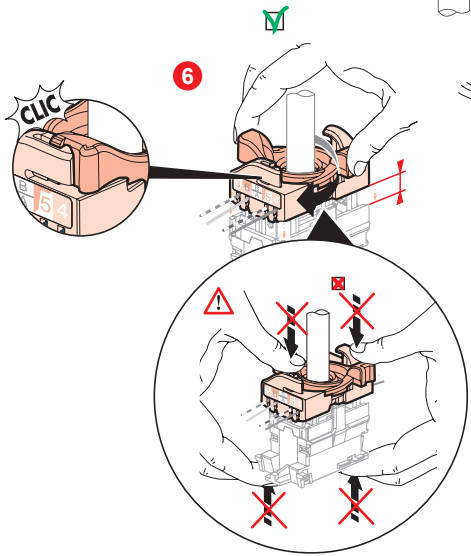

UTP STP	UTP		STP
	Cat 5e 55/59	-
	Cat 6 56/60 89	-
Cat 6A 57/61 58/62	

RJ45, 2 x RJ45, RJ11 + RJ45

RJ45 + RJ11

7 650 89

RJ11

4321

33 mm

Ø 1,4 mm max.

26 AWG <math>< \varnothing < 21 \text{ AWG}</math>