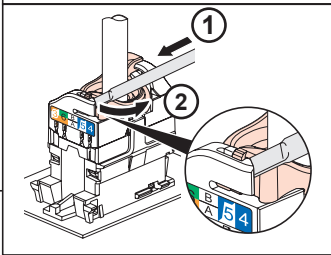

UTP STP	UTP		STP
	Cat 5e 55/59	-
	Cat 6 56/60 89	-
Cat 6A 57/61 58/62	

RJ45, 2 x RJ45, RJ11 + RJ45

RJ45 + RJ11

7 650 89

RJ11

4321

33 mm

Ø 1,4 mm max.

26 AWG <math>< \varnothing < 21 \text{ AWG}</math>