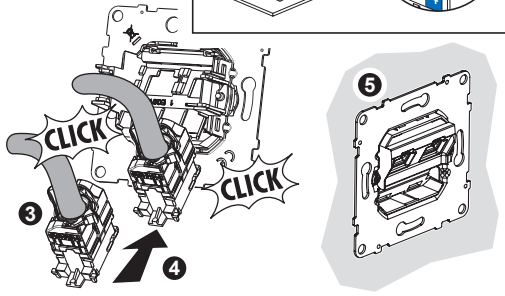

UTP STP	UTP		STP
	Cat 5e 55/59	-
	Cat 6 56/60 89	-
Cat 6A 57/61 58/62	

RJ45, 2 x RJ45, RJ11 + RJ45

RJ45 + RJ11

7 650 89

RJ11

4321

33 mm

Ø 1,4 mm max.