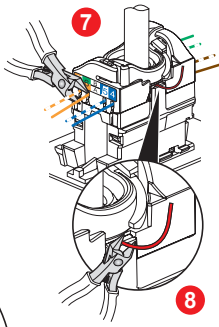

UTP STP	UTP		STP
	Cat 5e 55/59	-
	Cat 6 56/60 89	-
Cat 6A 57/61 58/62	

RJ45, 2 x RJ45, RJ11 + RJ45

RJ45 + RJ11

7 650 89

RJ11

4321

33 mm

Ø 1,4 mm max.