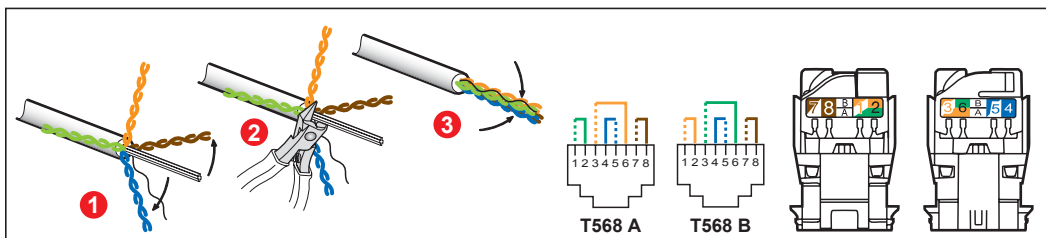

UTP STP	UTP		STP
	Cat 5e 55/59	-
	Cat 6 56/60 89	-
Cat 6A 57/61 58/62	

RJ45, 2 x RJ45, RJ11 + RJ45

RJ45 + RJ11

7 650 89

RJ11

4321

33 mm

Ø 1,4 mm max.

26 AWG <math>< \varnothing < 21 \text{ AWG}</math>