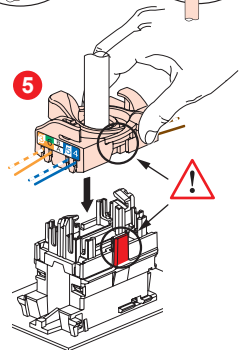

UTP STP	UTP		STP
	Cat 5e 55/59	-
	Cat 6 56/60 89	-
Cat 6A 57/61 58/62	

RJ45, 2 x RJ45, RJ11 + RJ45

RJ45 + RJ11

7 650 89

RJ11

4321

33 mm

Ø 1,4 mm max.

26 AWG <math>< \varnothing < 21 \text{ AWG}</math>