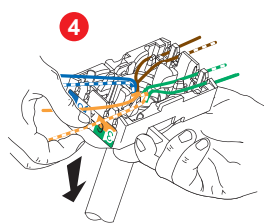

UTP STP	UTP		STP
	Cat 5e 55/59	-
	Cat 6 56/60 89	-
Cat 6A 57/61 58/62	

RJ45, 2 x RJ45, RJ11 + RJ45

RJ45 + RJ11

7 650 89

RJ11

4321

33 mm

Ø 1,4 mm max.