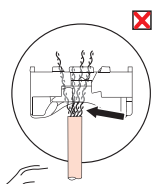

UTP STP	UTP		STP
	Cat 5e 55/59	-
	Cat 6 56/60 89	-
Cat 6A 57/61 58/62	

RJ45, 2 x RJ45, RJ11 + RJ45

RJ45 + RJ11

7 650 89

RJ11

4321

33 mm

Ø 1,4 mm max.