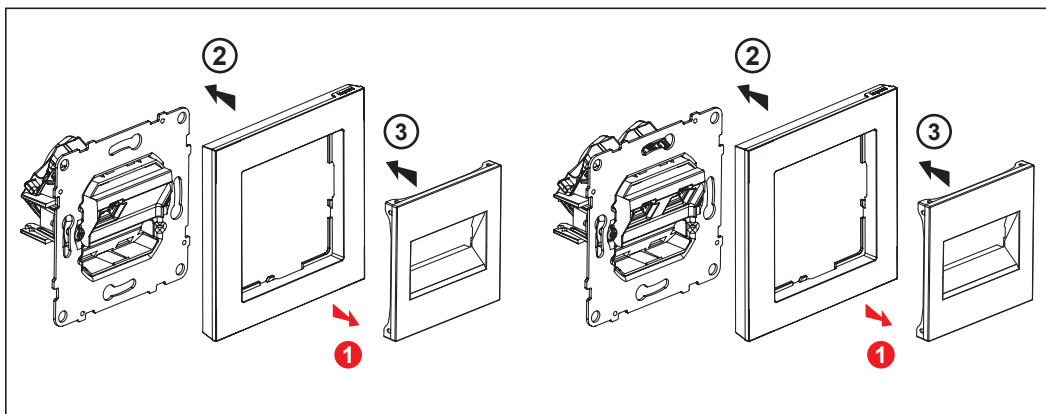

UTP STP	UTP		STP
	Cat 5e 55/59	-
	Cat 6 56/60 89	-
Cat 6A 57/61 58/62	

RJ45, 2 x RJ45, RJ11 + RJ45

RJ45 + RJ11

7 650 89

RJ11

4321

33 mm

Ø 1,4 mm max.