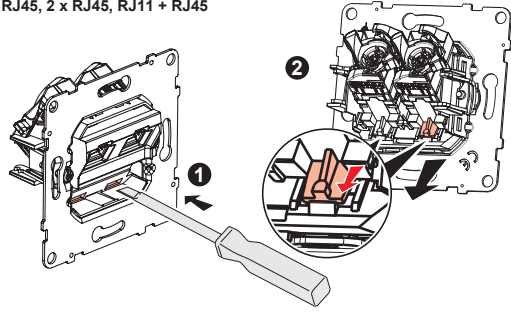

UTP STP	UTP		STP
	Cat 5e 55/59	-
	Cat 6 56/60 89	-
Cat 6A 57/61 58/62	

RJ45, 2 x RJ45, RJ11 + RJ45

RJ45 + RJ11

7 650 89

RJ11

4321

33 mm

Ø 1,4 mm max.