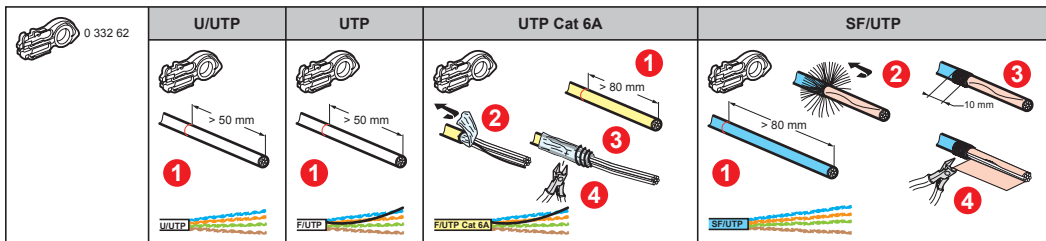

UTP STP	UTP		STP
	Cat 5e 55/59	-
	Cat 6 56/60 89	-
Cat 6A 57/61 58/62	

RJ45, 2 x RJ45, RJ11 + RJ45

RJ45 + RJ11

7 650 89

RJ11

4321

33 mm

Ø 1,4 mm max.