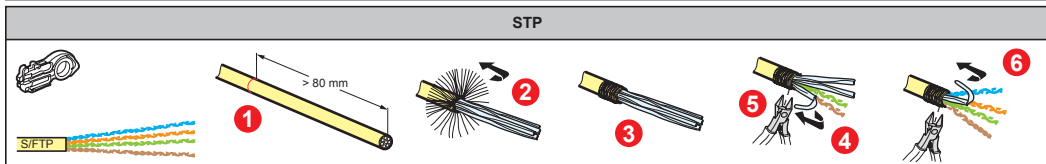

UTP STP	UTP		
	Cat 5e 55/59	-
	Cat 6 56/60 89	-
Cat 6A 57/61 58/62	

RJ45, 2 x RJ45, RJ11 + RJ45

RJ45 + RJ11

7 650 89

RJ11

4321

26 AWG <math>\lt; \varnothing < 21 \text{ AWG}</math>

$\varnothing 1,4 \text{ mm max.}$