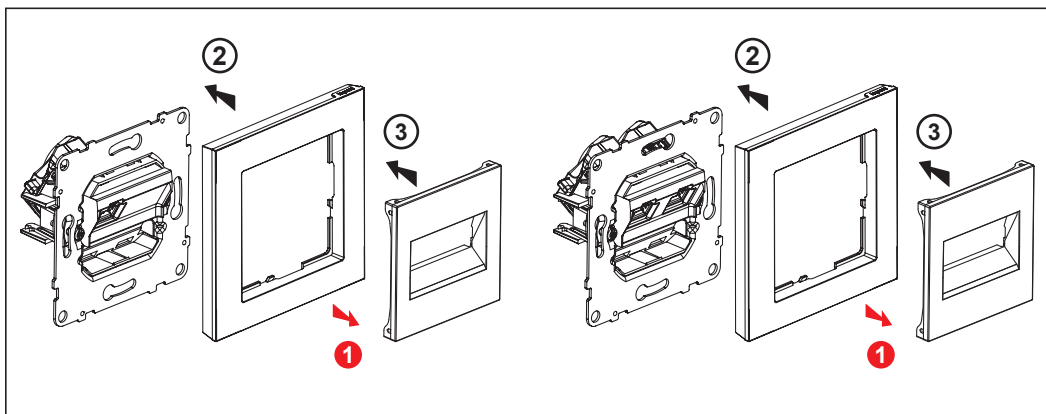

UTP STP	UTP		
	Cat 5e 55/59	-
	Cat 6 56/60 89	-
Cat 6A 57/61 58/62	

RJ45, 2 x RJ45, RJ11 + RJ45

RJ45 + RJ11

7 650 89

RJ11

4321

26 AWG <math>\lt; \varnothing < 21 \text{ AWG}</math>

$\varnothing 1,4 \text{ mm max.}$