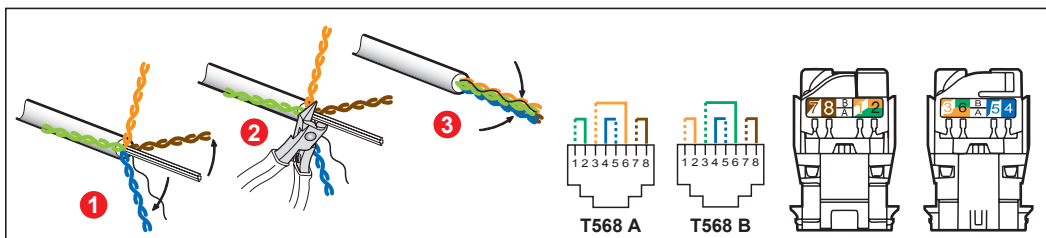

UTP STP	UTP		
	Cat 5e 55/59	-
	Cat 6 56/60 89	-
Cat 6A 57/61 58/62	

RJ45, 2 x RJ45, RJ11 + RJ45

RJ45 + RJ11

7 650 89

RJ11

4321

26 AWG <math>\lt; \varnothing < 21 \text{ AWG}</math>

$\varnothing 1,4 \text{ mm max.}$