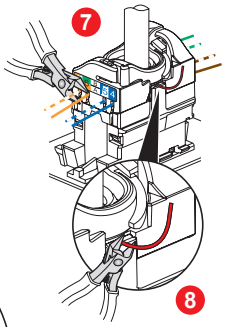

UTP STP	UTP		
	Cat 5e 55/59	-
	Cat 6 56/60 89	-
Cat 6A 57/61 58/62	

RJ45, 2 x RJ45, RJ11 + RJ45

RJ45 + RJ11

7 650 89

RJ11

4321

26 AWG <math>\lt; \varnothing < 21 \text{ AWG}</math>

$\varnothing 1,4 \text{ mm max.}$