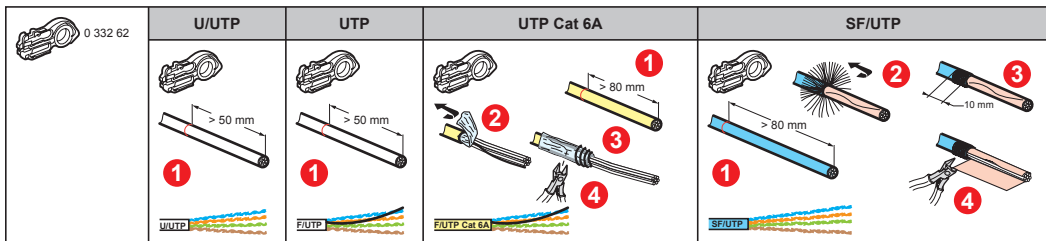

UTP STP	UTP		
	Cat 5e 55/59	-
	Cat 6 56/60 89	-
Cat 6A 57/61 58/62	

RJ45, 2 x RJ45, RJ11 + RJ45

RJ45 + RJ11

7 650 89

RJ11

4321

26 AWG <math>\lt; \varnothing < 21 \text{ AWG}</math>

$\varnothing 1,4 \text{ mm max.}$