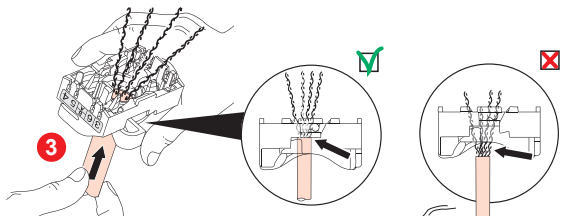

| | | | |
|----------------|------------|-----------------------|---|
| UTP STP | UTP | | |
| | Cat 5e | 55/59 | - |
| | Cat 6 | 56/60 89 | - |
| Cat 6A | 57/61 | 58/62 | |

RJ45, 2 x RJ45, RJ11 + RJ45

RJ45 + RJ11

7 650 89

RJ11

4321

33 mm

Ø 1,4 mm max.

26 AWG <math>< \varnothing < 21 \text{ AWG}</math>