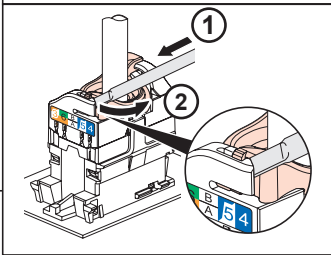

| | | | |
|----------------|------------|-----------------------|---|
| UTP STP | UTP | | |
| | Cat 5e | 55/59 | - |
| | Cat 6 | 56/60 89 | - |
| Cat 6A | 57/61 | 58/62 | |

RJ45, 2 x RJ45, RJ11 + RJ45

RJ45 + RJ11

7 650 89

RJ11

4321

33 mm

Ø 1,4 mm max.

26 AWG <math>< \varnothing < 21 \text{ AWG}</math>