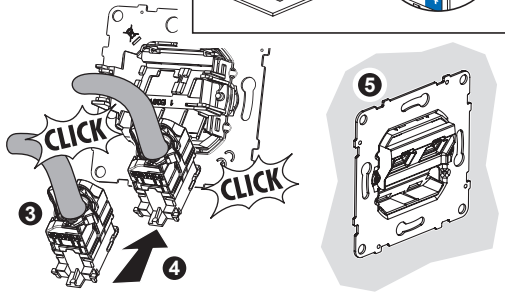

| | | | |
|----------------|------------|-----------------------|---|
| UTP STP | UTP | | |
| | Cat 5e | 55/59 | - |
| | Cat 6 | 56/60 89 | - |
| Cat 6A | 57/61 | 58/62 | |

RJ45, 2 x RJ45, RJ11 + RJ45

RJ45 + RJ11

7 650 89

RJ11

4321

33 mm

Ø 1,4 mm max.

26 AWG <math>< \varnothing < 21 \text{ AWG}</math>