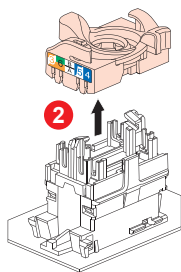

| | | | |
|----------------|------------|-----------------------|---|
| UTP STP | UTP | | |
| | Cat 5e | 55/59 | - |
| | Cat 6 | 56/60 89 | - |
| Cat 6A | 57/61 | 58/62 | |

RJ45, 2 x RJ45, RJ11 + RJ45

RJ45 + RJ11

7 650 89

RJ11

4321

33 mm

Ø 1,4 mm max.

26 AWG <math>< \varnothing < 21 \text{ AWG}</math>