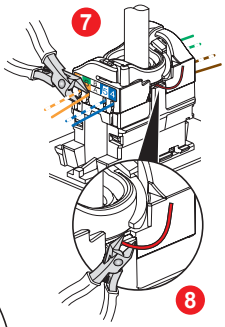

| | | | |
|----------------|------------|-----------------------|---|
| UTP STP | UTP | | |
| | Cat 5e | 55/59 | - |
| | Cat 6 | 56/60 89 | - |
| Cat 6A | 57/61 | 58/62 | |

RJ45, 2 x RJ45, RJ11 + RJ45

RJ45 + RJ11

7 650 89

RJ11

4321

33 mm

Ø 1,4 mm max.

26 AWG <math>< \varnothing < 21 \text{ AWG}</math>