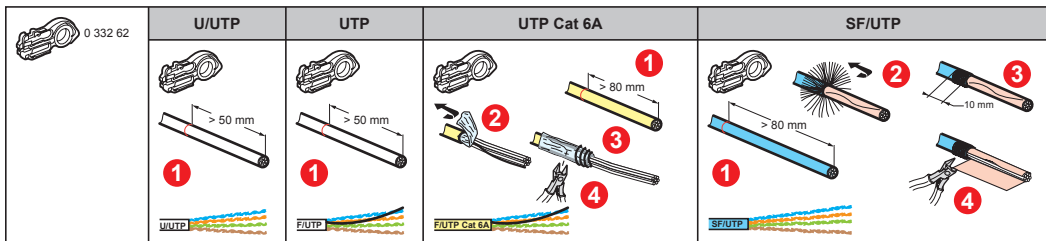

| | | | |
|----------------|------------|-----------------------|---|
| UTP STP | UTP | | |
| | Cat 5e | 55/59 | - |
| | Cat 6 | 56/60 89 | - |
| Cat 6A | 57/61 | 58/62 | |

RJ45, 2 x RJ45, RJ11 + RJ45

RJ45 + RJ11

7 650 89

RJ11

4321

33 mm

Ø 1,4 mm max.

26 AWG <math>< \varnothing < 21 \text{ AWG}</math>