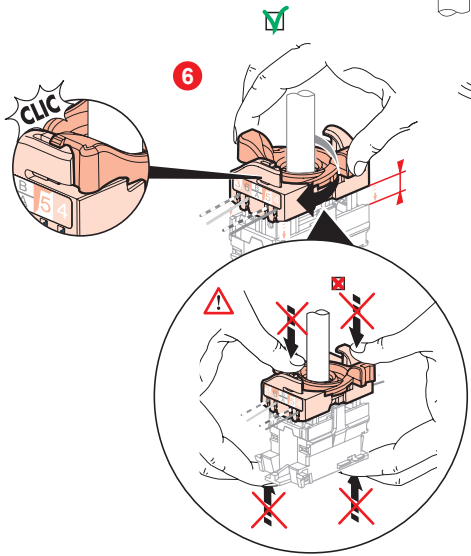

| | | | |
|----------------|------------|-----------------------|---|
| UTP STP | UTP | | |
| | Cat 5e | 55/59 | - |
| | Cat 6 | 56/60 89 | - |
| Cat 6A | 57/61 | 58/62 | |

RJ45, 2 x RJ45, RJ11 + RJ45

RJ45 + RJ11

7 650 89

RJ11

4321

33 mm

Ø 1,4 mm max.

26 AWG <math>< \varnothing < 21 \text{ AWG}</math>