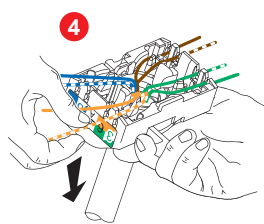

| | | | |
|----------------|------------|-----------------------|---|
| UTP STP | UTP | | |
| | Cat 5e | 55/59 | - |
| | Cat 6 | 56/60 89 | - |
| Cat 6A | 57/61 | 58/62 | |

RJ45, 2 x RJ45, RJ11 + RJ45

RJ45 + RJ11

7 650 89

RJ11

4321

33 mm

Ø 1,4 mm max.

26 AWG <math>< \varnothing < 21 \text{ AWG}</math>