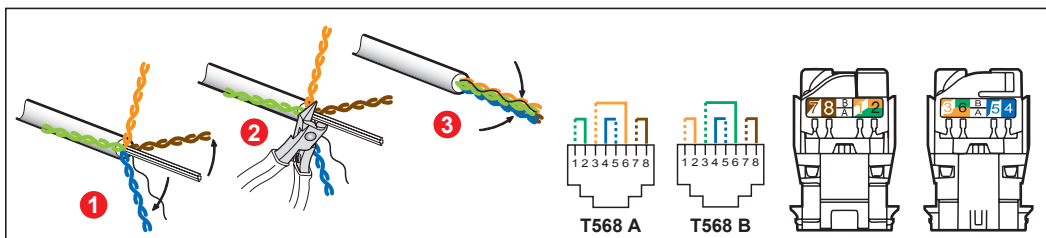

| | | | |
|----------------|------------|-----------------------|---|
| UTP STP | UTP | | |
| | Cat 5e | 55/59 | - |
| | Cat 6 | 56/60 89 | - |
| Cat 6A | 57/61 | 58/62 | |

RJ45, 2 x RJ45, RJ11 + RJ45

RJ45 + RJ11

7 650 89

RJ11

4321

33 mm

Ø 1,4 mm max.

26 AWG <math>< \varnothing < 21 \text{ AWG}</math>