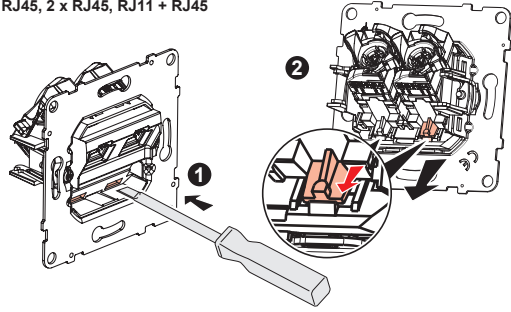

| | | | |
|----------------|------------|-----------------------|---|
| UTP STP | UTP | | |
| | Cat 5e | 55/59 | - |
| | Cat 6 | 56/60 89 | - |
| Cat 6A | 57/61 | 58/62 | |

RJ45, 2 x RJ45, RJ11 + RJ45

RJ45 + RJ11

7 650 89

RJ11

4321

33 mm

Ø 1,4 mm max.

26 AWG <math>< \varnothing < 21 \text{ AWG}</math>