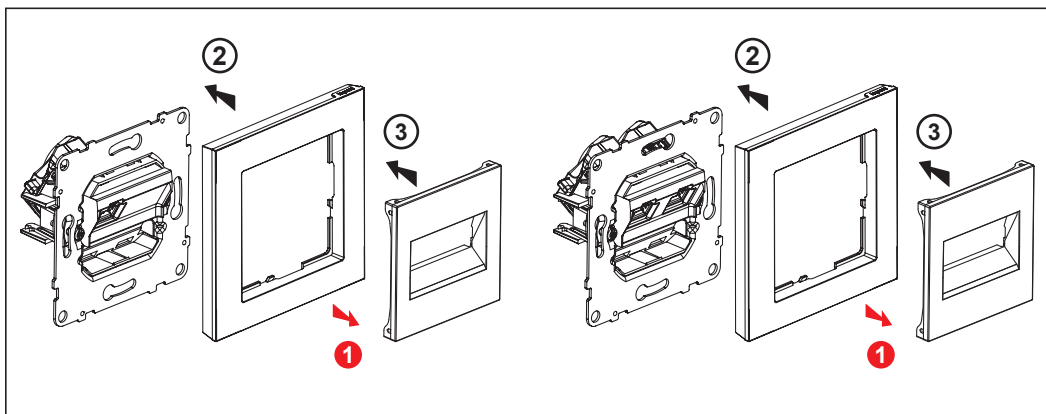

| | | | |
|----------------|------------|-----------------------|---|
| UTP STP | UTP | | |
| | Cat 5e | 55/59 | - |
| | Cat 6 | 56/60 89 | - |
| Cat 6A | 57/61 | 58/62 | |

RJ45, 2 x RJ45, RJ11 + RJ45

RJ45 + RJ11

7 650 89

RJ11

4321

33 mm

Ø 1,4 mm max.

26 AWG <math>< \varnothing < 21 \text{ AWG}</math>