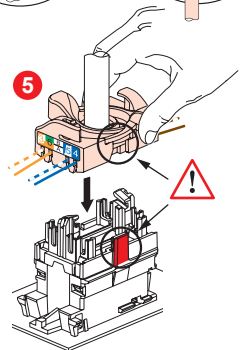

| | | | |
|----------------|------------|-----------------------|---|
| UTP STP | UTP | | |
| | Cat 5e | 55/59 | - |
| | Cat 6 | 56/60 89 | - |
| Cat 6A | 57/61 | 58/62 | |

RJ45, 2 x RJ45, RJ11 + RJ45

RJ45 + RJ11

7 650 89

RJ11

4321

33 mm

Ø 1,4 mm max.

26 AWG <math>< \varnothing < 21 \text{ AWG}</math>