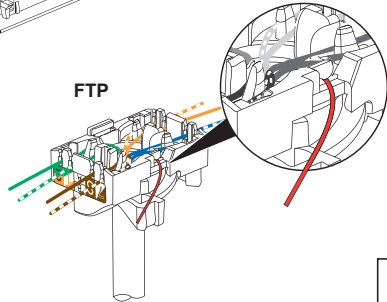

| | | | |
|----------------|------------|-----------------------|---|
| UTP STP | UTP | | |
| | Cat 5e | 55/59 | - |
| | Cat 6 | 56/60 89 | - |
| Cat 6A | 57/61 | 58/62 | |

RJ45, 2 x RJ45, RJ11 + RJ45

RJ45 + RJ11

7 650 89

RJ11

4321

33 mm

Ø 1,4 mm max.

26 AWG <math>< \varnothing < 21 \text{ AWG}</math>