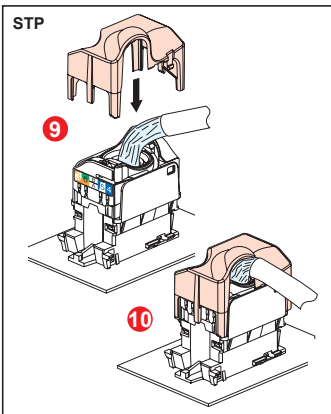

| | | | |
|----------------|------------|-----------------------|---|
| UTP STP | UTP | | |
| | Cat 5e | 55/59 | - |
| | Cat 6 | 56/60 89 | - |
| Cat 6A | 57/61 | 58/62 | |

RJ45, 2 x RJ45, RJ11 + RJ45

RJ45 + RJ11

7 650 89

RJ11

4321

33 mm

Ø 1,4 mm max.

26 AWG <math>< \varnothing < 21 \text{ AWG}</math>