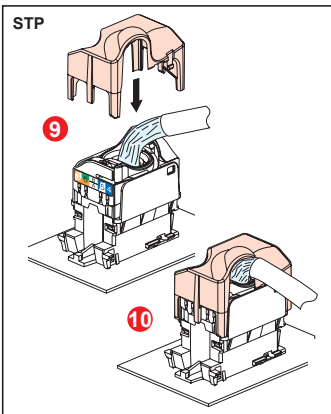

UTP STP	UTP		
	Cat 5e 55/59	-
	Cat 6 56/60 89	-
Cat 6A 57/61 58/62	

RJ45, 2 x RJ45, RJ11 + RJ45

RJ45 + RJ11

RJ11

26 AWG <math>\lt; \varnothing < 21 \text{ AWG}</math>

$\varnothing 1,4 \text{ mm max.}$