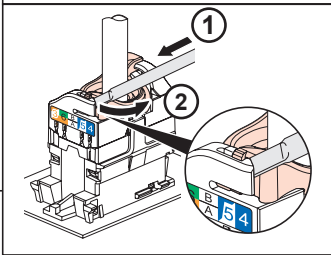

UTP STP	UTP		
	Cat 5e 55/59	-
	Cat 6 56/60 89	-
Cat 6A 57/61 58/62	

RJ45, 2 x RJ45, RJ11 + RJ45

RJ45 + RJ11

RJ11

26 AWG <math>\lt; \varnothing < 21 \text{ AWG}</math>

$\varnothing 1,4 \text{ mm max.}$