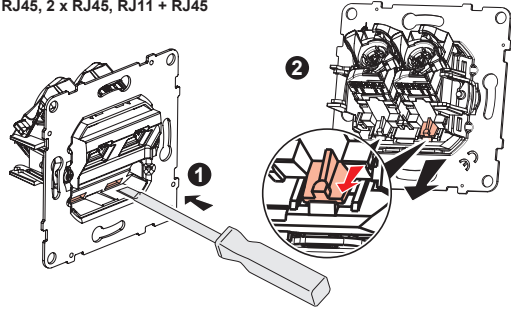

UTP STP	UTP		
	Cat 5e 55/59	-
	Cat 6 56/60 89	-
Cat 6A 57/61 58/62	

RJ45, 2 x RJ45, RJ11 + RJ45

RJ45 + RJ11

RJ11

26 AWG <math>\lt; \varnothing < 21 \text{ AWG}</math>

$\varnothing 1,4 \text{ mm max.}$