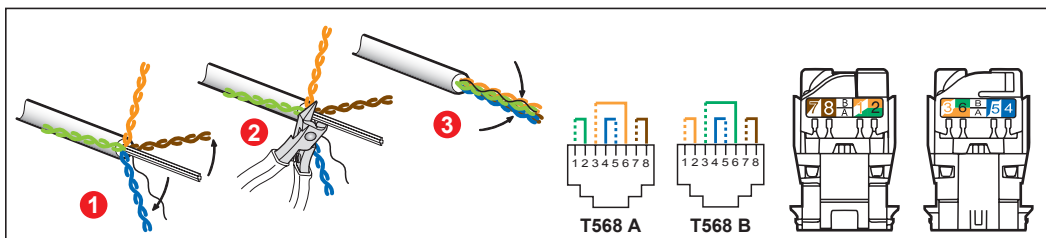

UTP STP	UTP		
	Cat 5e 55/59	-
	Cat 6 56/60 89	-
Cat 6A 57/61 58/62	

RJ45, 2 x RJ45, RJ11 + RJ45

RJ45 + RJ11

RJ11

26 AWG <math>\lt; \varnothing < 21 \text{ AWG}</math>

$\varnothing 1,4 \text{ mm max.}$