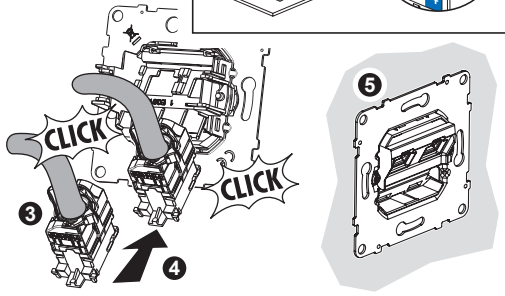

UTP STP	UTP		
	Cat 5e 55/59	-
	Cat 6 56/60 89	-
Cat 6A 57/61 58/62	

RJ45, 2 x RJ45, RJ11 + RJ45

RJ45 + RJ11

RJ11

26 AWG <math>\lt; \varnothing < 21 \text{ AWG}</math>

$\varnothing 1,4 \text{ mm max.}$