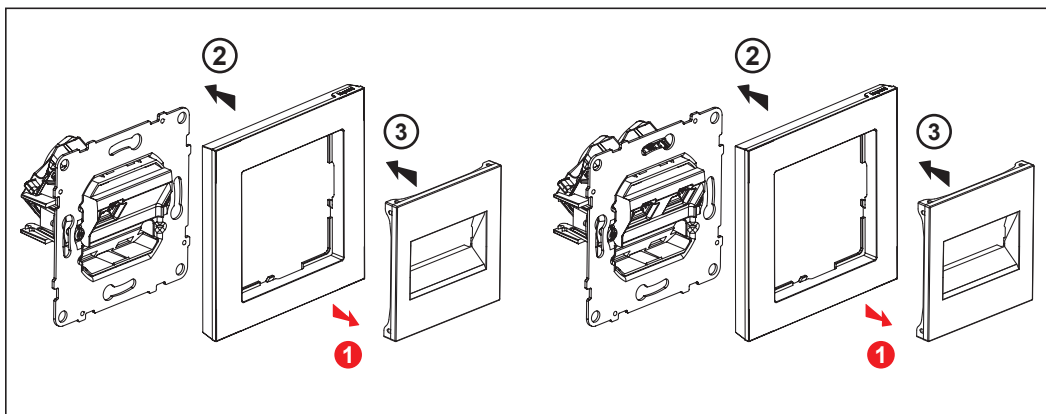

UTP STP	UTP		
	Cat 5e 55/59	-
	Cat 6 56/60 89	-
Cat 6A 57/61 58/62	

RJ45, 2 x RJ45, RJ11 + RJ45

RJ45 + RJ11

RJ11

26 AWG <math>\lt; \varnothing < 21 \text{ AWG}</math>

$\varnothing 1,4 \text{ mm max.}$