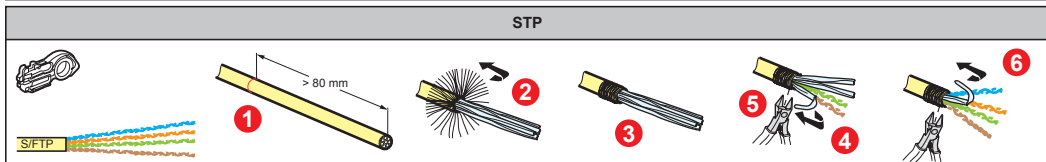

UTP STP	UTP		
	Cat 5e 55/59	-
	Cat 6 56/60 89	-
Cat 6A 57/61 58/62	

RJ45, 2 x RJ45, RJ11 + RJ45

RJ45 + RJ11

RJ11

26 AWG <math>\lt; \varnothing < 21 \text{ AWG}</math>

$\varnothing 1,4 \text{ mm max.}$