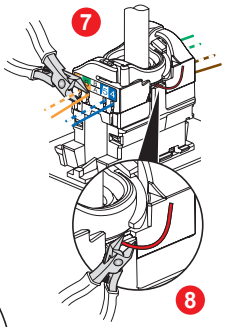

UTP STP	UTP		
	Cat 5e 55/59	-
	Cat 6 56/60 89	-
Cat 6A 57/61 58/62	

RJ45, 2 x RJ45, RJ11 + RJ45

RJ45 + RJ11

RJ11

26 AWG <math>\lt; \varnothing < 21 \text{ AWG}</math>

$\varnothing 1,4 \text{ mm max.}$