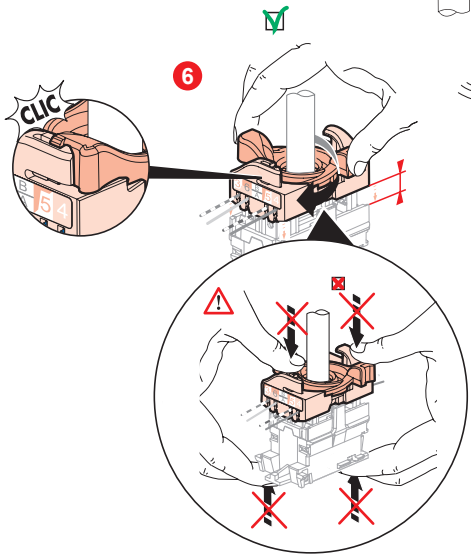

UTP STP	UTP		
	Cat 5e 55/59	-
	Cat 6 56/60 89	-
Cat 6A 57/61 58/62	

RJ45, 2 x RJ45, RJ11 + RJ45

RJ45 + RJ11

RJ11

26 AWG <math>\lt; \varnothing < 21 \text{ AWG}</math>

$\varnothing 1,4 \text{ mm max.}$