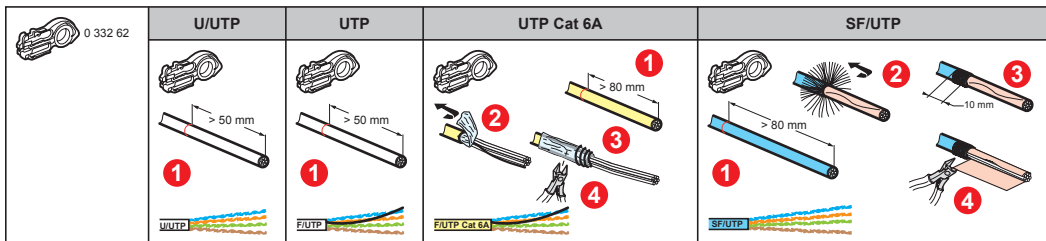

UTP STP	UTP		
	Cat 5e 55/59	-
	Cat 6 56/60 89	-
Cat 6A 57/61 58/62	

RJ45, 2 x RJ45, RJ11 + RJ45

RJ45 + RJ11

RJ11

26 AWG <math>\lt; \varnothing < 21 \text{ AWG}</math>

$\varnothing 1,4 \text{ mm max.}$