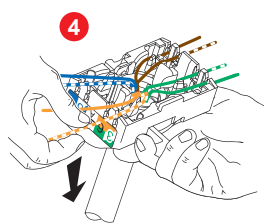

UTP STP	UTP		
	Cat 5e 55/59	-
	Cat 6 56/60 89	-
Cat 6A 57/61 58/62	

RJ45, 2 x RJ45, RJ11 + RJ45

RJ45 + RJ11

RJ11

26 AWG <math>\lt; \varnothing < 21 \text{ AWG}</math>

$\varnothing 1,4 \text{ mm max.}$