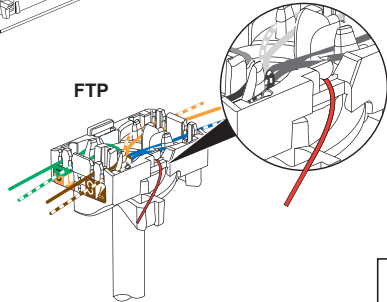

UTP STP	UTP		
	Cat 5e 55/59	-
	Cat 6 56/60 89	-
Cat 6A 57/61 58/62	

RJ45, 2 x RJ45, RJ11 + RJ45

RJ45 + RJ11

7 650 89

RJ11

4321

26 AWG <math>\lt; \varnothing < 21 \text{ AWG}</math>

$\varnothing 1,4 \text{ mm max.}$