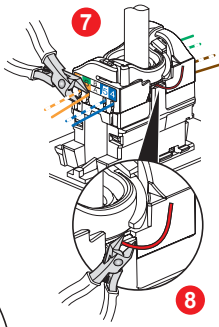

UTP STP	UTP		
	Cat 5e 55/59	-
	Cat 6 56/60 89	-
Cat 6A 57/61 58/62	

RJ45, 2 x RJ45, RJ11 + RJ45

RJ45 + RJ11

7 650 89

RJ11

4321

26 AWG <math>\lt; \varnothing < 21 \text{ AWG}</math>

$\varnothing 1,4 \text{ mm max.}$