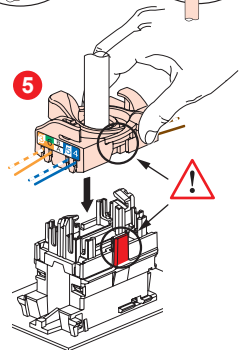

UTP STP	UTP		
	Cat 5e 55/59	-
	Cat 6 56/60 89	-
Cat 6A 57/61 58/62	

RJ45, 2 x RJ45, RJ11 + RJ45

RJ45 + RJ11

7 650 89

RJ11

4321

26 AWG <math>\lt; \varnothing < 21 \text{ AWG}</math>

$\varnothing 1,4 \text{ mm max.}$