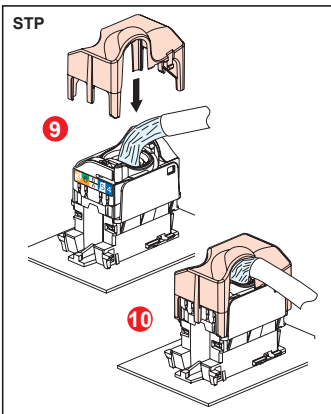

UTP STP	UTP		
	Cat 5e 55/59	-
	Cat 6 56/60 89	-
Cat 6A 57/61 58/62	

RJ45, 2 x RJ45, RJ11 + RJ45

RJ45 + RJ11

7 650 89

RJ11

4321

26 AWG <math>\lt; \varnothing < 21 \text{ AWG}</math>

$\varnothing 1,4 \text{ mm max.}$