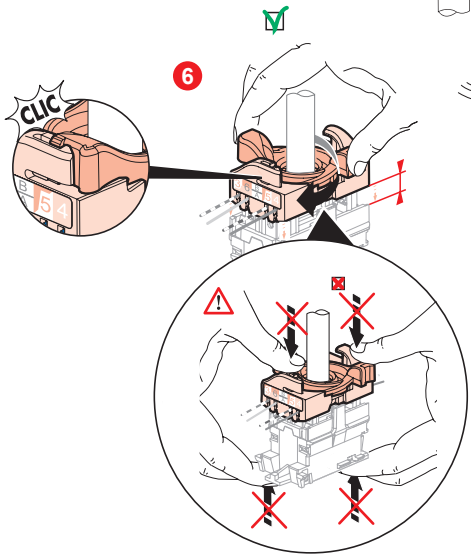

UTP STP	UTP		
	Cat 5e 55/59	-
	Cat 6 56/60 89	-
Cat 6A 57/61 58/62	

RJ45, 2 x RJ45, RJ11 + RJ45

RJ45 + RJ11

7 650 89

RJ11

4321

26 AWG <math>\lt; \varnothing < 21 \text{ AWG}</math>

$\varnothing 1,4 \text{ mm max.}$