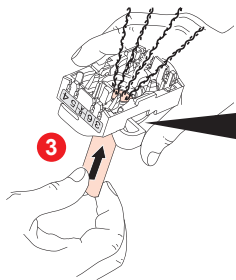

UTP STP	UTP		
	Cat 5e 55/59	-
	Cat 6 56/60 89	-
Cat 6A 57/61 58/62	

RJ45, 2 x RJ45, RJ11 + RJ45

RJ45 + RJ11

7 650 89

RJ11

4321

26 AWG <math>\lt; \varnothing < 21 \text{ AWG}</math>

$\varnothing 1,4 \text{ mm max.}$