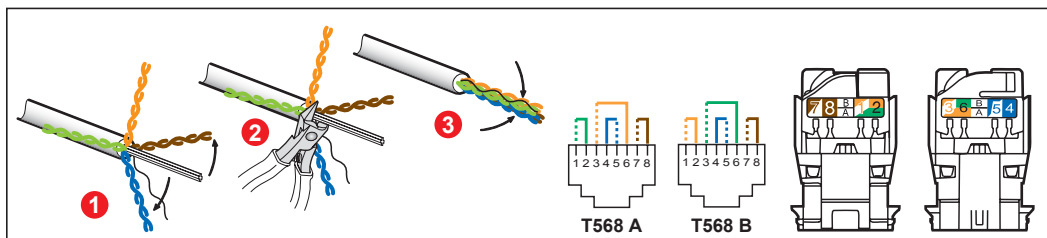

UTP STP	UTP		
	Cat 5e 55/59	-
	Cat 6 56/60 89	-
Cat 6A 57/61 58/62	

RJ45, 2 x RJ45, RJ11 + RJ45

RJ45 + RJ11

7 650 89

RJ11

4321

26 AWG <math>\lt; \varnothing < 21 \text{ AWG}</math>

$\varnothing 1,4 \text{ mm max.}$