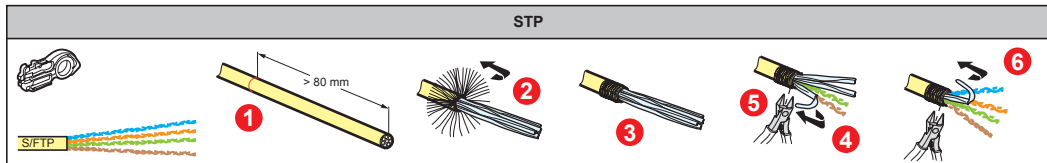

UTP STP	UTP		
	Cat 5e 55/59	-
	Cat 6 56/60 89	-
Cat 6A 57/61 58/62	

RJ45, 2 x RJ45, RJ11 + RJ45

RJ45 + RJ11

7 650 89

RJ11

4321

26 AWG <math>\lt; \varnothing < 21 \text{ AWG}</math>

$\varnothing 1,4 \text{ mm max.}$