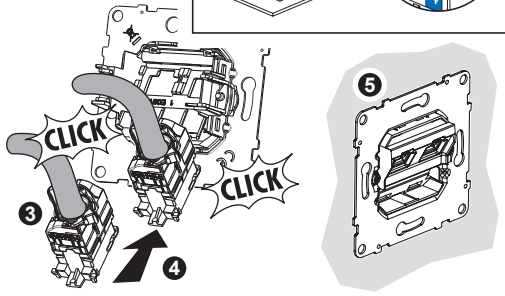

UTP STP	UTP		
	Cat 5e 55/59	-
	Cat 6 56/60 89	-
Cat 6A 57/61 58/62	

RJ45, 2 x RJ45, RJ11 + RJ45

RJ45 + RJ11

7 650 89

RJ11

4321

26 AWG <math>\lt; \varnothing < 21 \text{ AWG}</math>

$\varnothing 1,4 \text{ mm max.}$