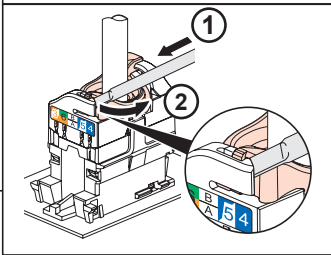

UTP STP	UTP		
	Cat 5e 55/59	-
	Cat 6 56/60 89	-
Cat 6A 57/61 58/62	

RJ45, 2 x RJ45, RJ11 + RJ45

RJ45 + RJ11

7 650 89

RJ11

4321

26 AWG <math>\lt; \varnothing < 21 \text{ AWG}</math>

$\varnothing 1,4 \text{ mm max.}$