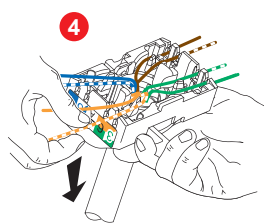

UTP STP	UTP		
	Cat 5e 55/59	-
	Cat 6 56/60 89	-
Cat 6A 57/61 58/62	

RJ45, 2 x RJ45, RJ11 + RJ45

RJ45 + RJ11

7 650 89

RJ11

4321

26 AWG <math>\lt; \varnothing < 21 \text{ AWG}</math>

$\varnothing 1,4 \text{ mm max.}$