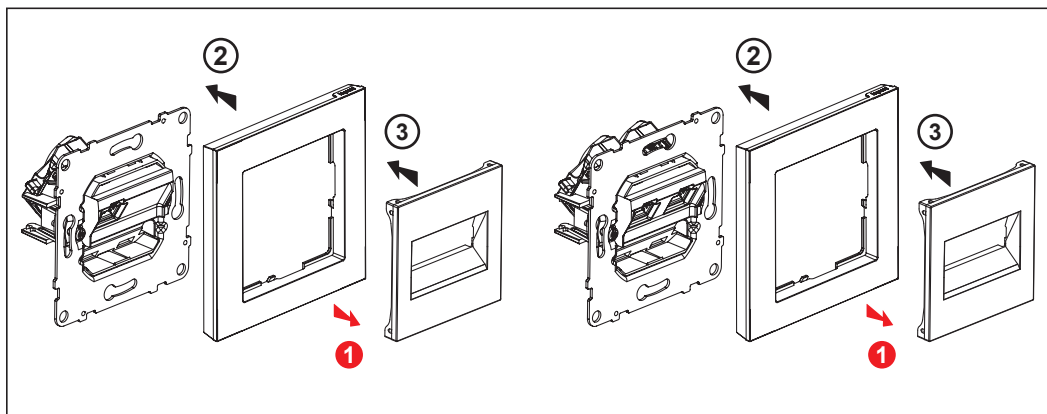

UTP STP	UTP		
	Cat 5e 55/59	-
	Cat 6 56/60 89	-
Cat 6A 57/61 58/62	

RJ45, 2 x RJ45, RJ11 + RJ45

RJ45 + RJ11

7 650 89

RJ11

4321

26 AWG <math>\lt; \varnothing < 21 \text{ AWG}</math>

$\varnothing 1,4 \text{ mm max.}$