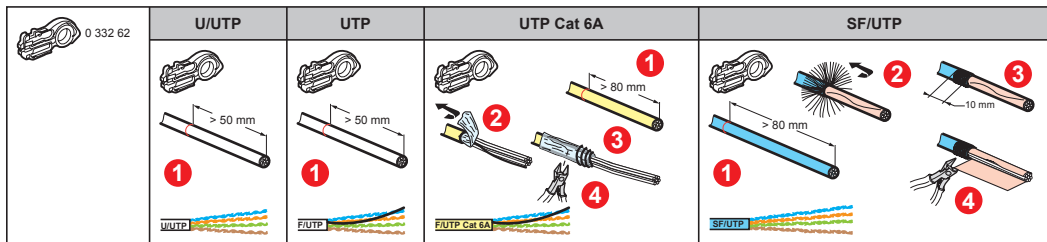

UTP STP	UTP		
	Cat 5e 55/59	-
	Cat 6 56/60 89	-
Cat 6A 57/61 58/62	

RJ45, 2 x RJ45, RJ11 + RJ45

RJ45 + RJ11

7 650 89

RJ11

4321

26 AWG <math>\lt; \varnothing < 21 \text{ AWG}</math>

$\varnothing 1,4 \text{ mm max.}$