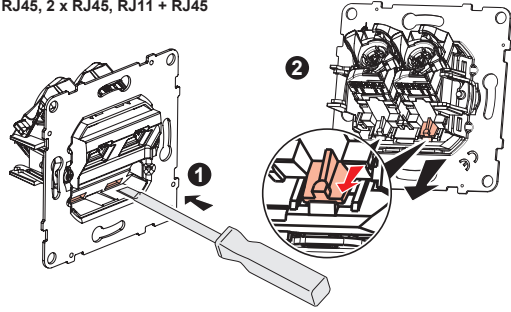

UTP STP	UTP		
	Cat 5e 55/59	-
	Cat 6 56/60 89	-
Cat 6A 57/61 58/62	

RJ45, 2 x RJ45, RJ11 + RJ45

RJ45 + RJ11

7 650 89

RJ11

4321

26 AWG <math>\lt; \varnothing < 21 \text{ AWG}</math>

$\varnothing 1,4 \text{ mm max.}$