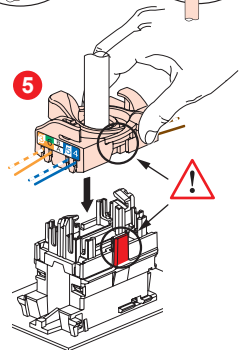

UTP  STP	UTP		STP
	Cat 5e	.... 55/59	-
	Cat 6	.... 56/60 .... 89	-
Cat 6A	.... 57/61	.... 58/62	

RJ45, 2 x RJ45, RJ11 + RJ45

RJ45 + RJ11

7 650 89

RJ11

4321

33 mm

Ø 1,4 mm max.

26 AWG <math>< \varnothing < 21 \text{ AWG}</math>