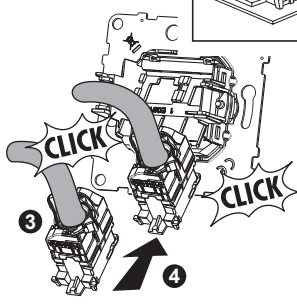

UTP  STP	UTP		STP
	Cat 5e	.... 55/59	-
	Cat 6	.... 56/60 .... 89	-
Cat 6A	.... 57/61	.... 58/62	

RJ45, 2 x RJ45, RJ11 + RJ45

RJ45 + RJ11

7 650 89

RJ11

4321

33 mm

Ø 1,4 mm max.

26 AWG <math>< \varnothing < 21 \text{ AWG}</math>