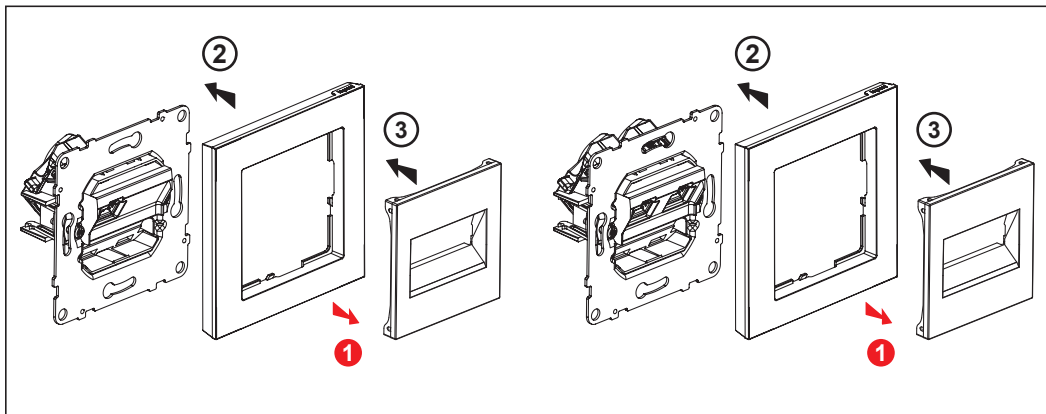

UTP  STP	UTP		STP
	Cat 5e	.... 55/59	-
	Cat 6	.... 56/60 .... 89	-
Cat 6A	.... 57/61	.... 58/62	

RJ45, 2 x RJ45, RJ11 + RJ45

RJ45 + RJ11

7 650 89

RJ11

4321

33 mm

Ø 1,4 mm max.