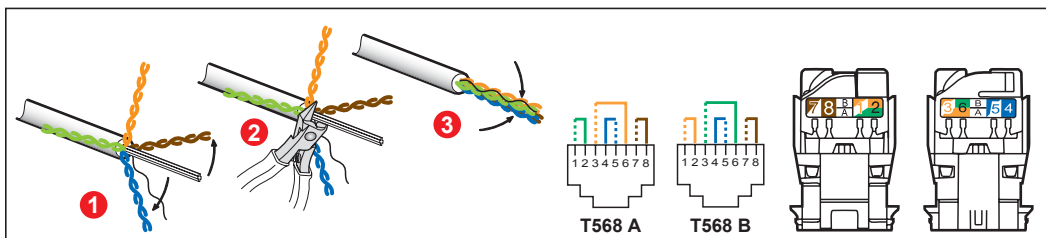

UTP  STP	UTP		STP
	Cat 5e	.... 55/59	-
	Cat 6	.... 56/60 .... 89	-
Cat 6A	.... 57/61	.... 58/62	

RJ45, 2 x RJ45, RJ11 + RJ45

RJ45 + RJ11

7 650 89

RJ11

4321

33 mm

Ø 1,4 mm max.

26 AWG <math>< \varnothing < 21 \text{ AWG}</math>