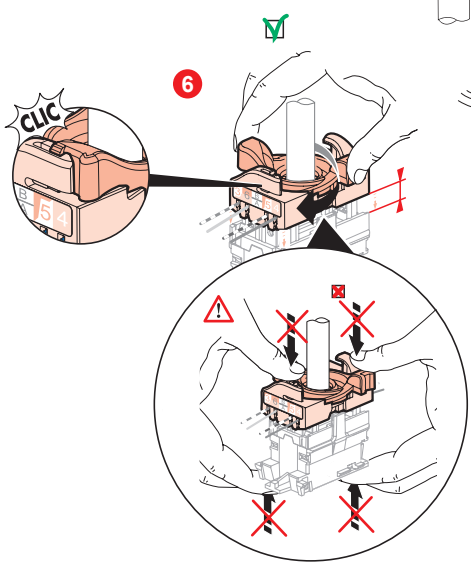

UTP  STP	UTP		STP
	Cat 5e	.... 55/59	-
	Cat 6	.... 56/60 .... 89	-
Cat 6A	.... 57/61	.... 58/62	

RJ45, 2 x RJ45, RJ11 + RJ45

RJ45 + RJ11

7 650 89

RJ11

4321

33 mm

Ø 1,4 mm max.

26 AWG <math>< \varnothing < 21 \text{ AWG}</math>