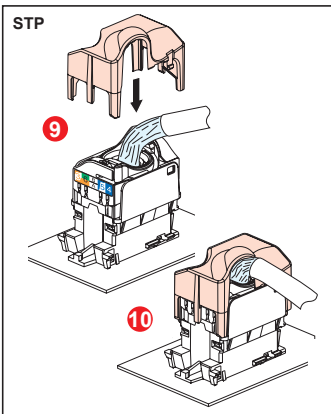

UTP  STP	UTP		STP
	Cat 5e	.... 55/59	-
	Cat 6	.... 56/60 .... 89	-
Cat 6A	.... 57/61	.... 58/62	

RJ45, 2 x RJ45, RJ11 + RJ45

RJ45 + RJ11

7 650 89

RJ11

4321

33 mm

Ø 1,4 mm max.

26 AWG <math>< \varnothing < 21 \text{ AWG}</math>