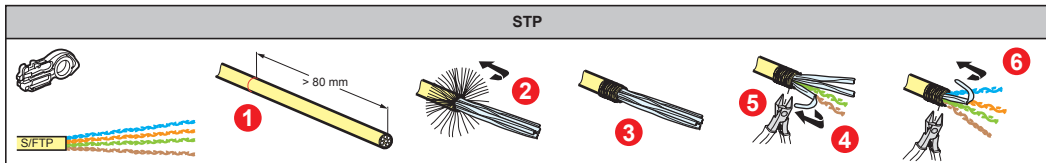

UTP  STP	UTP		STP
	Cat 5e	.... 55/59	-
	Cat 6	.... 56/60 .... 89	-
Cat 6A	.... 57/61	.... 58/62	

RJ45, 2 x RJ45, RJ11 + RJ45

RJ45 + RJ11

7 650 89

RJ11

4321

33 mm

Ø 1,4 mm max.