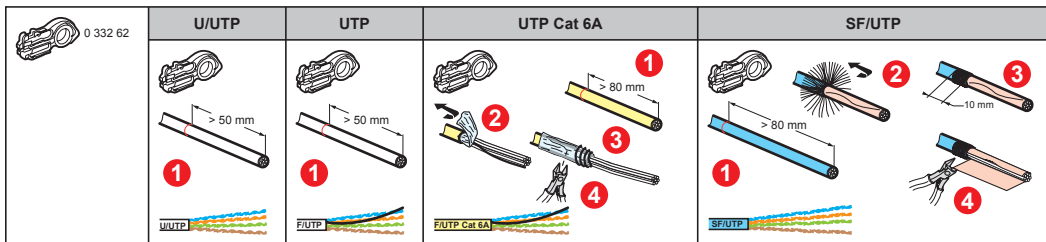

UTP  STP	UTP		STP
	Cat 5e	.... 55/59	-
	Cat 6	.... 56/60 .... 89	-
Cat 6A	.... 57/61	.... 58/62	

RJ45, 2 x RJ45, RJ11 + RJ45

RJ45 + RJ11

7 650 89

RJ11

4321

33 mm

Ø 1,4 mm max.