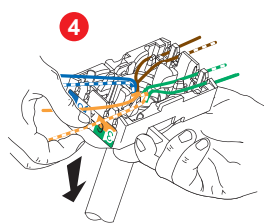

UTP  STP	UTP		STP
	Cat 5e	.... 55/59	-
	Cat 6	.... 56/60 .... 89	-
Cat 6A	.... 57/61	.... 58/62	

RJ45, 2 x RJ45, RJ11 + RJ45

RJ45 + RJ11

7 650 89

RJ11

4321

33 mm

Ø 1,4 mm max.