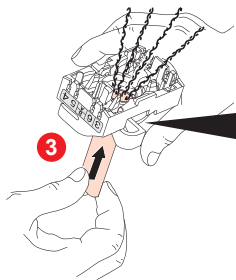

UTP  STP	UTP		STP
	Cat 5e	.... 55/59	-
	Cat 6	.... 56/60 .... 89	-
Cat 6A	.... 57/61	.... 58/62	

RJ45, 2 x RJ45, RJ11 + RJ45

RJ45 + RJ11

7 650 89

RJ11

4321

33 mm

Ø 1,4 mm max.

26 AWG <math>< \varnothing < 21 \text{ AWG}</math>