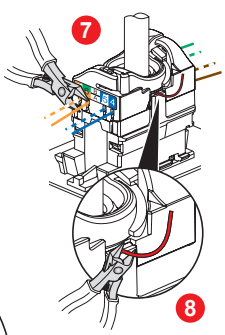

UTP  STP	UTP		STP
	Cat 5e	.... 55/59	-
	Cat 6	.... 56/60 .... 89	-
Cat 6A	.... 57/61	.... 58/62	

RJ45, 2 x RJ45, RJ11 + RJ45

RJ45 + RJ11

7 650 89

RJ11

4321

33 mm

Ø 1,4 mm max.