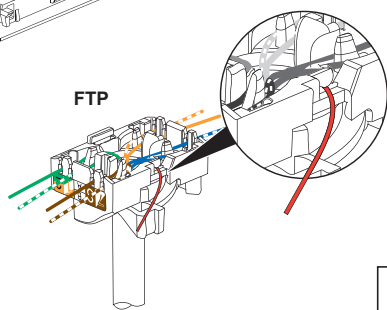

UTP  STP	UTP		STP
	Cat 5e	.... 55/59	-
	Cat 6	.... 56/60 .... 89	-
Cat 6A	.... 57/61	.... 58/62	

RJ45, 2 x RJ45, RJ11 + RJ45

RJ45 + RJ11

7 650 89

RJ11

4321

33 mm

Ø 1,4 mm max.

26 AWG <math>< \varnothing < 21 \text{ AWG}</math>