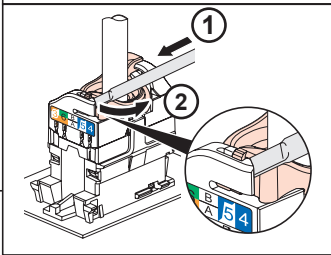

UTP  STP	UTP		STP
	Cat 5e	.... 55/59	-
	Cat 6	.... 56/60 .... 89	-
Cat 6A	.... 57/61	.... 58/62	

RJ45, 2 x RJ45, RJ11 + RJ45

RJ45 + RJ11

7 650 89

RJ11

4321

33 mm

Ø 1,4 mm max.

26 AWG <math>< \varnothing < 21 \text{ AWG}</math>