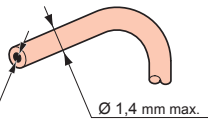

Ø 1,4 mm max.