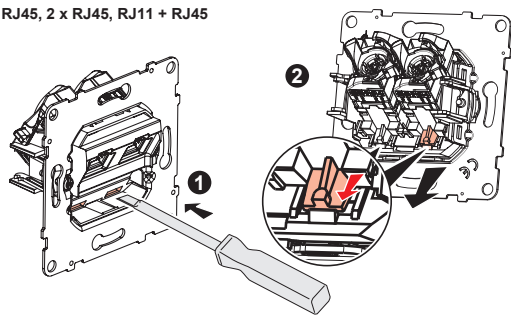

UTP  STP	UTP		STP
	Cat 5e	.... 55/59	-
	Cat 6	.... 56/60 .... 89	-
Cat 6A	.... 57/61	.... 58/62	

RJ45, 2 x RJ45, RJ11 + RJ45

RJ45 + RJ11

7 650 89

RJ11

4321

33 mm

Ø 1,4 mm max.

26 AWG <math>< \varnothing < 21 \text{ AWG}</math>