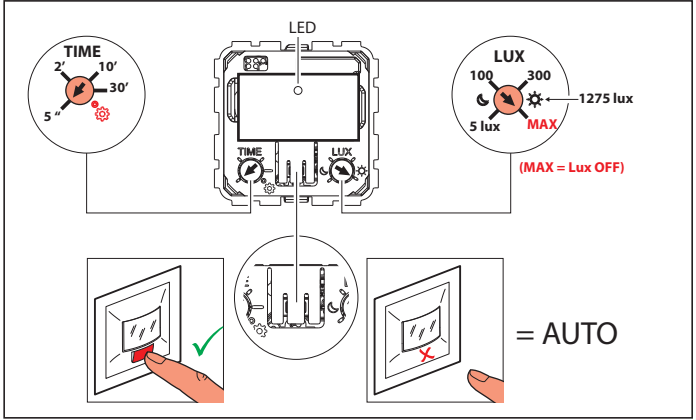

3 982 05A/38A/39A/40A - 6 653 22A - 6 654 22A - 7 211 35A/76A  
 7 212 76A - 7 213 35A/76A - 7 214 35A/76A - 7 520 70A  
 7 521 70A/72A/77A - 7 522 70A/72A - 7 523 70A/72A - 7 527 70A  
 7 528 70A - 7 529 70A - 7 563 73A - 7 621 83A - 7 622 83A - 7 623 83A  
 7 624 83A - 7 645 83A - 7 646 83A - 7 647 83A - 7 650 37 - 7 681 13A  
 7 682 13A - 7 683 13A - 7 684 13A - 7 685 13A - 7 686 13A - 7 688 13A  
 7 689 13A - 8 631 48A/50A - 8 633 48A/50A - 8 634 48A/50A  
 8 635 48A/50A - 8 640 10A

+35°C +5°C	1 x 2,5 mm <sup>2</sup>	LED					
240V~	Max.	150 W	100 VA	100 VA	150 VA	150 VA	150 VA
	Min.	2 W	2 VA	2 VA	2 VA	2 VA	2 VA
110V~	Max.	75 W	50 VA	50 VA	75 VA	75 VA	75 VA
	Min.	2 W	2 VA	2 VA	2 VA	2 VA	2 VA

<b>LUX</b>	MAX
<b>TIME</b>	5 s
	4 m

- ✓ ON
- ✓ AUTO
- ✓ OFF

- ✓ ON
- ✓ AUTO
- ✗ OFF

- ✓ ON
- ✓ AUTO
- ✗ OFF