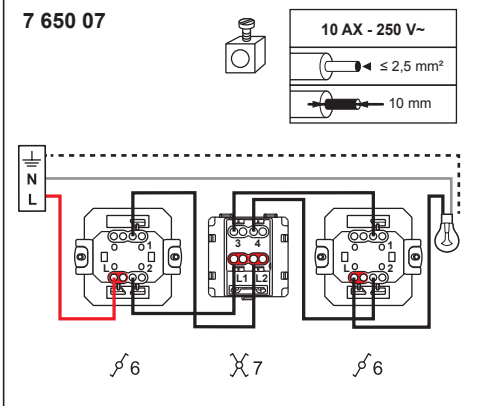

-10°C ... +70°C	-5°C ... +35°C	40 mm	10 / 13 mm 1...2,5...4 mm²

100 W max.	7 650 02/05/06/07/08/10
LED	

7 650 11

7 650 17

7 650 18

7 651 18

7 651 46 - 7 652 46
7 653 46 - 7 654 46