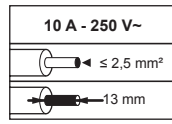

-10°C ... +70°C	-5°C ... +35°C	40 mm	10 / 13 mm 1...2,5...4 mm²

100 W max.	7 650 02/05/06/07/08/10
LED	

7 650 11

7 650 17

7 650 18

7 651 18

7 651 46 - 7 652 46
7 653 46 - 7 654 46