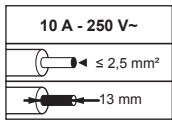

-10°C ... +70°C	-5°C ... +35°C	40 mm	10 / 13 mm 1...2,5...4 mm²

100 W max.	7 650 02/05/06/07/08/10
LED	

7 650 11

7 650 17

7 650 18

7 651 18

7 651 46 - 7 652 46
7 653 46 - 7 654 46