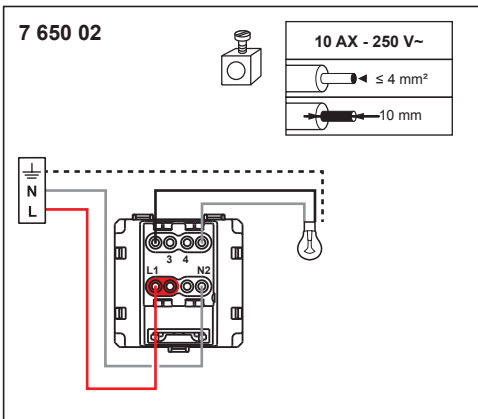

-10°C ... +70°C	-5°C ... +35°C	40 mm	10 / 13 mm 1...2,5...4 mm²

100 W max.	7 650 02/05/06/07/08/10
LED	

7 650 11

7 650 17

7 650 18

7 651 18

7 651 46 - 7 652 46
7 653 46 - 7 654 46