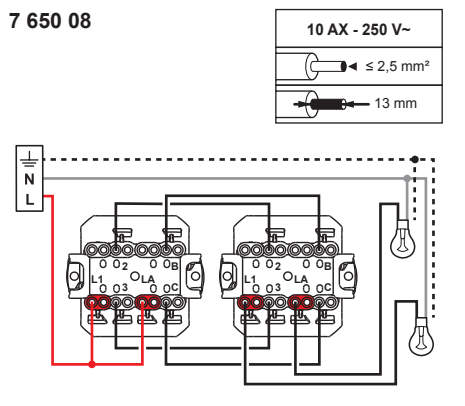

-10°C ... +70°C	-5°C ... +35°C	40 mm	10 / 13 mm 1...2,5...4 mm²

100 W max.	7 650 02/05/06/07/08/10
LED	

7 650 11

7 650 17

7 650 18

7 651 18

7 651 46 - 7 652 46
7 653 46 - 7 654 46