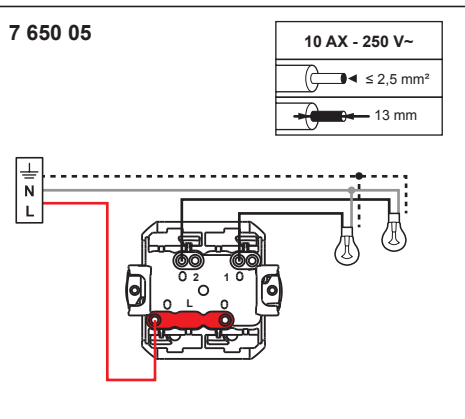

-10°C ... +70°C	-5°C ... +35°C	40 mm	10 / 13 mm 1...2,5...4 mm²

100 W max.	7 650 02/05/06/07/08/10
LED	

7 650 11

7 650 17

7 650 18

7 651 18

7 651 46 - 7 652 46
7 653 46 - 7 654 46