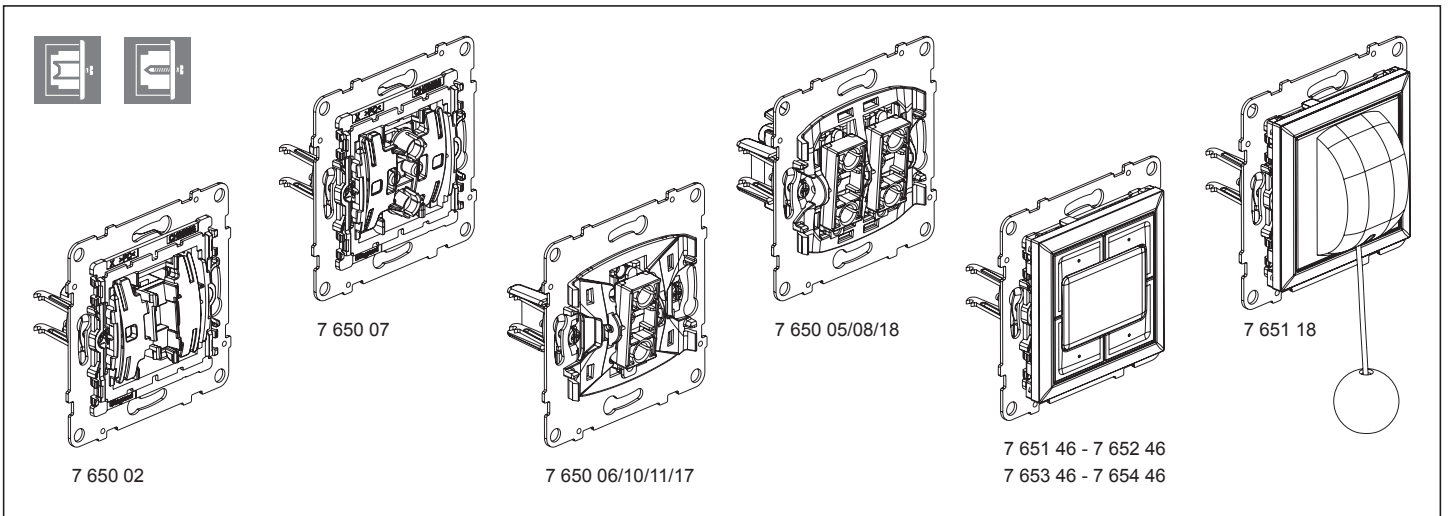

-10°C ... +70°C	-5°C ... +35°C	40 mm	10 / 13 mm 1...2,5...4 mm²

100 W max.	7 650 02/05/06/07/08/10
LED	

7 650 11

7 650 17

7 650 18

7 651 18

7 651 46 - 7 652 46
7 653 46 - 7 654 46