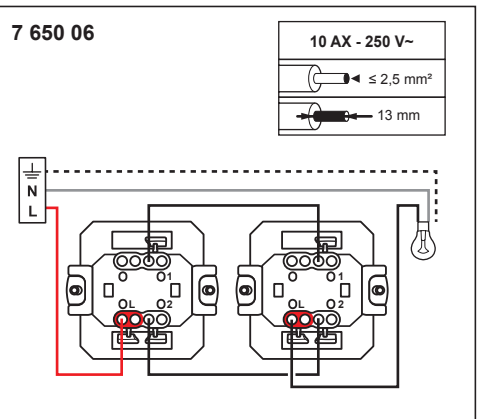

-10°C ... +70°C	-5°C ... +35°C	40 mm	10 / 13 mm 1...2,5...4 mm²

100 W max.	7 650 02/05/06/07/08/10
LED	

7 650 11

7 650 17

7 650 18

7 651 18

7 651 46 - 7 652 46
7 653 46 - 7 654 46