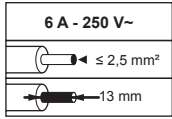

-10°C ... +70°C	-5°C ... +35°C	40 mm	10 / 13 mm 1...2,5...4 mm²

100 W max.	7 650 02/05/06/07/08/10
LED	

7 650 11

7 650 17

7 650 18

7 651 18

7 651 46 - 7 652 46
7 653 46 - 7 654 46