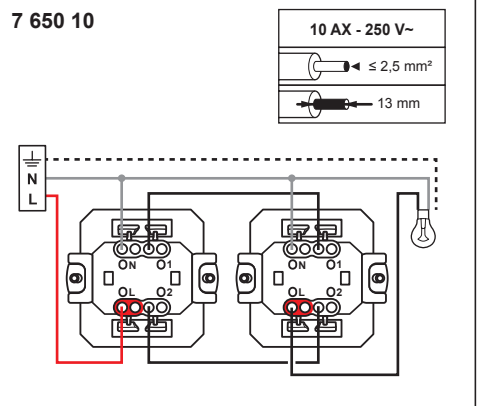

-10°C ... +70°C	-5°C ... +35°C	40 mm	10 / 13 mm 1...2,5...4 mm²

100 W max.	7 650 02/05/06/07/08/10
LED	

7 650 11

7 650 17

7 650 18

7 651 18

7 651 46 - 7 652 46
7 653 46 - 7 654 46