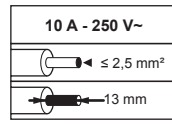

-10°C ... +70°C	-5°C ... +35°C	40 mm	10 / 13 mm 1...2,5...4 mm²

100 W max.	7 650 02/05/06/07/08/10
LED	

7 650 11

7 650 17

7 650 18

7 651 18

7 651 46 - 7 652 46
7 653 46 - 7 654 46