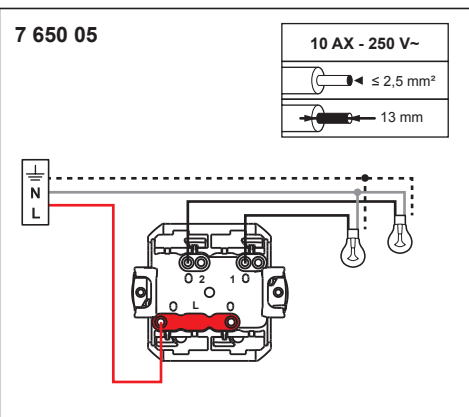

-10°C ... +70°C	-5°C ... +35°C	40 mm	10 / 13 mm 1...2,5...4 mm²

100 W max.	7 650 02/05/06/07/08/10
LED	

7 650 11

7 650 17

7 650 18

7 651 18

7 651 46 - 7 652 46
7 653 46 - 7 654 46