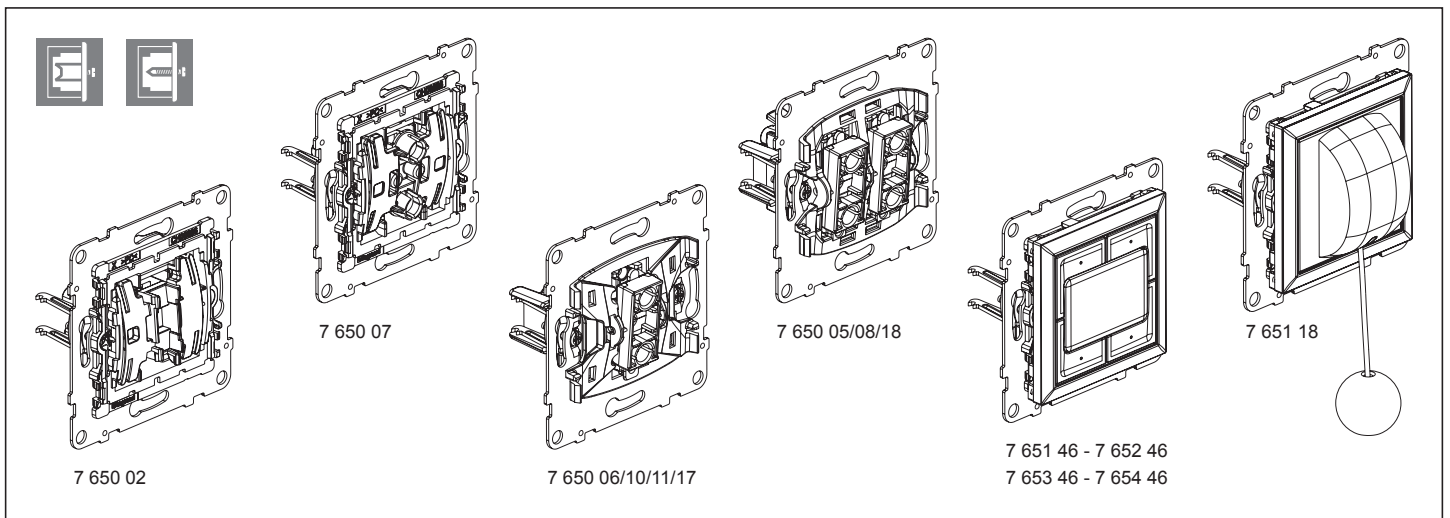

-10°C ... +70°C	-5°C ... +35°C	40 mm	10 / 13 mm 1...2,5...4 mm²

100 W max.	7 650 02/05/06/07/08/10
LED	

7 650 11

7 650 17

7 650 18

7 651 18

7 651 46 - 7 652 46
7 653 46 - 7 654 46