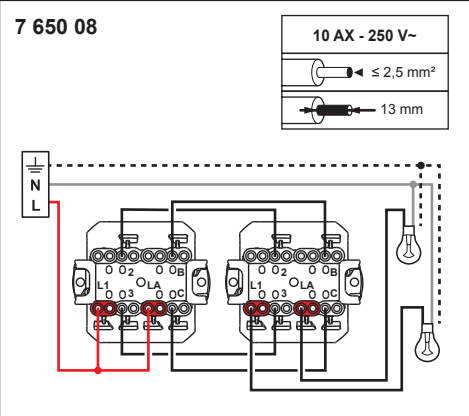

-10°C ... +70°C	-5°C ... +35°C	40 mm	10 / 13 mm 1...2,5...4 mm²

100 W max.	7 650 02/05/06/07/08/10
LED	

7 650 11

7 650 17

7 650 18

7 651 18

7 651 46 - 7 652 46
7 653 46 - 7 654 46