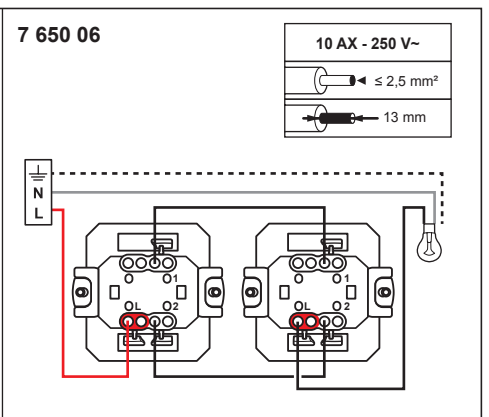

-10°C ... +70°C	-5°C ... +35°C	40 mm	10 / 13 mm 1...2,5...4 mm²

100 W max.	7 650 02/05/06/07/08/10
LED	

7 650 11

7 650 17

7 650 18

7 651 18

7 651 46 - 7 652 46
7 653 46 - 7 654 46