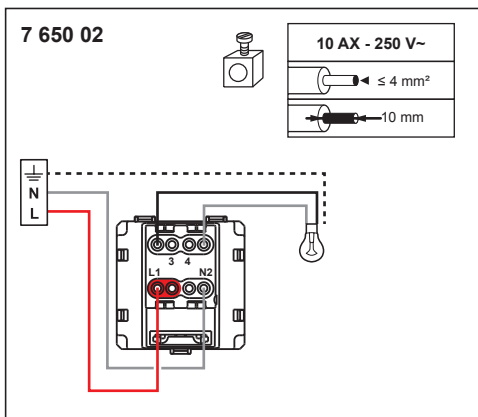

-10°C ... +70°C	-5°C ... +35°C	40 mm	10 / 13 mm 1...2,5...4 mm²

100 W max.	7 650 02/05/06/07/08/10
LED	

7 650 11

7 650 17

7 650 18

7 651 18

7 651 46 - 7 652 46
7 653 46 - 7 654 46