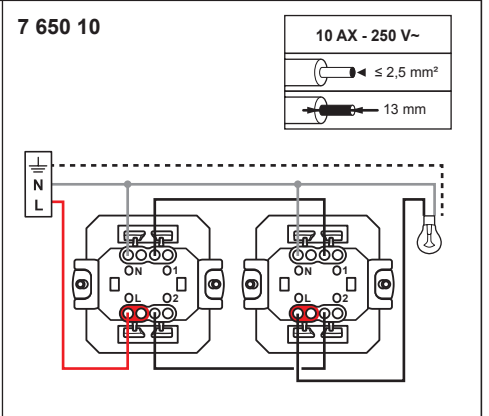

-10°C ... +70°C	-5°C ... +35°C	40 mm	10 / 13 mm 1...2,5...4 mm²

100 W max.	7 650 02/05/06/07/08/10
LED	

7 650 11

7 650 17

7 650 18

7 651 18

7 651 46 - 7 652 46
7 653 46 - 7 654 46