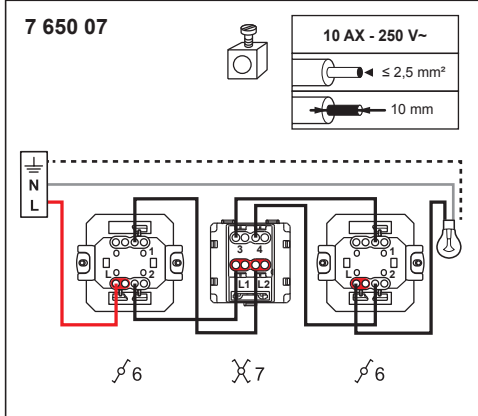

-10°C ... +70°C	-5°C ... +35°C	40 mm	10 / 13 mm 1...2,5...4 mm²

100 W max.	7 650 02/05/06/07/08/10
LED	

7 650 11

7 650 17

7 650 18

7 651 18

7 651 46 - 7 652 46
7 653 46 - 7 654 46