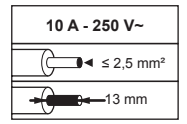

-10°C ... +70°C	-5°C ... +35°C	40 mm	10 / 13 mm 1...2,5...4 mm²

100 W max.	7 650 02/05/06/07/08/10
LED	

7 650 11

7 650 17

7 650 18

7 651 18

7 651 46 - 7 652 46
7 653 46 - 7 654 46