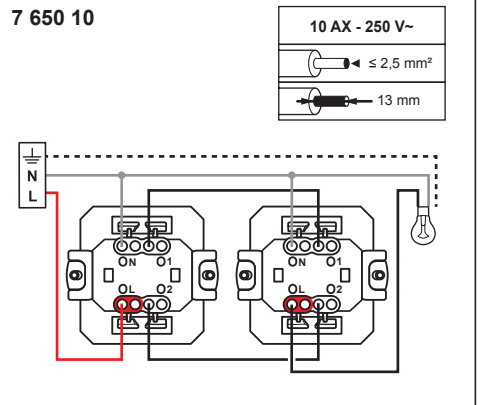

-10°C ... +70°C	-5°C ... +35°C	40 mm	10 / 13 mm 1...2,5...4 mm²

100 W max.	7 650 02/05/06/07/08/10
LED	

7 650 11

7 650 17

7 650 18

7 651 18

7 651 46 - 7 652 46
7 653 46 - 7 654 46