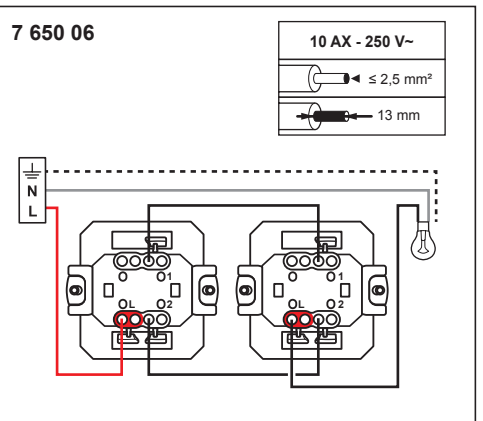

-10°C ... +70°C	-5°C ... +35°C	40 mm	10 / 13 mm 1...2,5...4 mm²

100 W max.	7 650 02/05/06/07/08/10
LED	

7 650 11

7 650 17

7 650 18

7 651 18

7 651 46 - 7 652 46
7 653 46 - 7 654 46