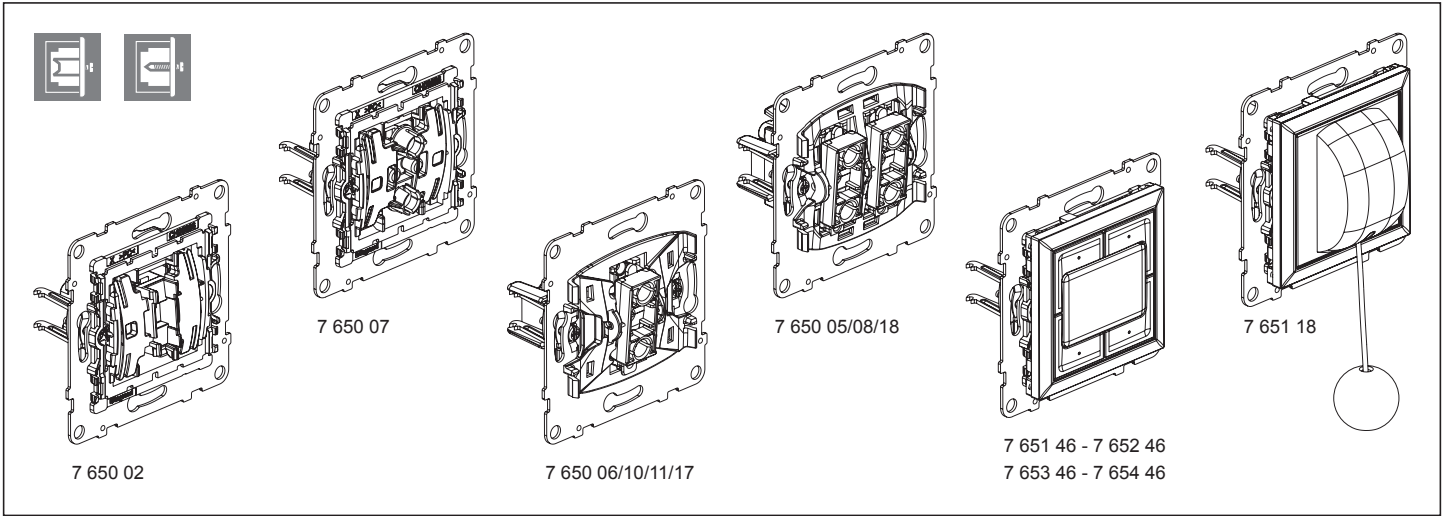

-10°C ... +70°C	-5°C ... +35°C	40 mm	10 / 13 mm 1...2,5...4 mm²

100 W max.	7 650 02/05/06/07/08/10
LED	

7 650 11

7 650 17

7 650 18

7 651 18

7 651 46 - 7 652 46
7 653 46 - 7 654 46