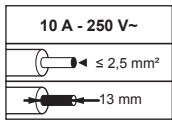

-10°C ... +70°C	-5°C ... +35°C	40 mm	10 / 13 mm 1...2,5...4 mm ²

100 W max.	7 650 02/05/06/07/08/10

7 650 11

7 650 17

7 650 18

7 651 18

7 651 46 - 7 652 46
7 653 46 - 7 654 46