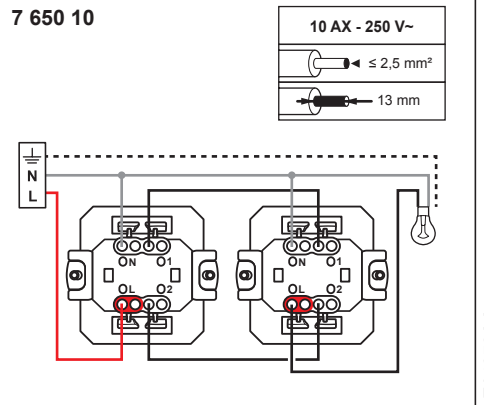

-10°C ... +70°C	-5°C ... +35°C	40 mm	10 / 13 mm 1...2,5...4 mm ²

100 W max.	7 650 02/05/06/07/08/10

7 650 11

7 650 17

7 650 18

7 651 18

7 651 46 - 7 652 46
7 653 46 - 7 654 46