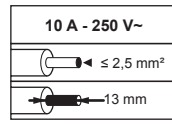

-10°C ... +70°C	-5°C ... +35°C	40 mm	10 / 13 mm 1...2,5...4 mm ²

100 W max.	7 650 02/05/06/07/08/10

7 650 11

7 650 17

7 650 18

7 651 18

7 651 46 - 7 652 46
7 653 46 - 7 654 46