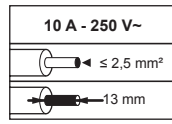

-10°C ... +70°C	-5°C ... +35°C	40 mm	10 / 13 mm 1...2,5...4 mm ²

100 W max.	7 650 02/05/06/07/08/10

7 650 11

7 650 17

7 650 18

7 651 18

7 651 46 - 7 652 46
7 653 46 - 7 654 46