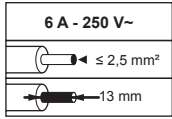

-10°C ... +70°C	-5°C ... +35°C	40 mm	10 / 13 mm 1...2,5...4 mm ²

100 W max.	7 650 02/05/06/07/08/10

7 650 11

7 650 17

7 650 18

7 651 18

7 651 46 - 7 652 46
7 653 46 - 7 654 46