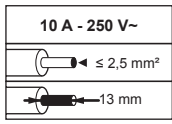

-10°C ... +70°C	-5°C ... +35°C	40 mm	10 / 13 mm 1...2,5...4 mm²

100 W max.	7 650 02/05/06/07/08/10

7 650 11

7 650 17

7 650 18

7 651 18

7 651 46 - 7 652 46
7 653 46 - 7 654 46