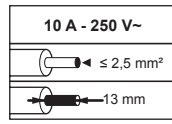

-10°C ... +70°C	-5°C ... +35°C	40 mm	10 / 13 mm 1...2,5...4 mm²

100 W max.	7 650 02/05/06/07/08/10

7 650 11

7 650 17

7 650 18

7 651 18

7 651 46 - 7 652 46
7 653 46 - 7 654 46