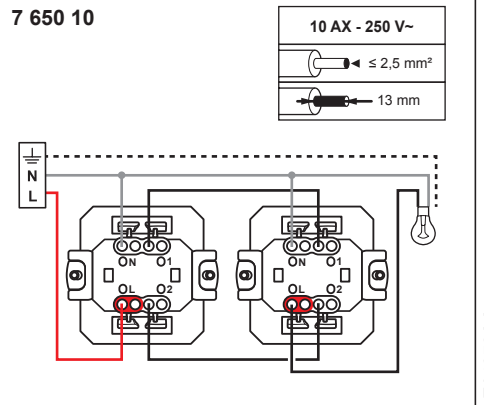

-10°C ... +70°C	-5°C ... +35°C	40 mm	10 / 13 mm 1...2,5...4 mm²

100 W max.	7 650 02/05/06/07/08/10

7 650 11

7 650 17

7 650 18

7 651 18

7 651 46 - 7 652 46
7 653 46 - 7 654 46