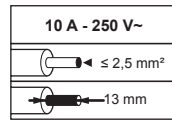

-10°C ... +70°C	-5°C ... +35°C	40 mm	10 / 13 mm 1...2,5...4 mm²

100 W max.	7 650 02/05/06/07/08/10

7 650 11

7 650 17

7 650 18

7 651 18

7 651 46 - 7 652 46
7 653 46 - 7 654 46