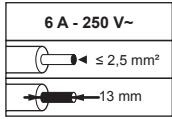

-10°C ... +70°C	-5°C ... +35°C	40 mm	10 / 13 mm 1...2,5...4 mm²

100 W max.	7 650 02/05/06/07/08/10

7 650 11

7 650 17

7 650 18

7 651 18

7 651 46 - 7 652 46
7 653 46 - 7 654 46