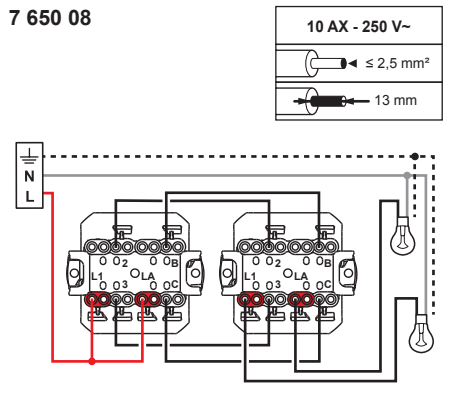

| | | | |
|-----------------|----------------|-------|-------------------------------|
| | | | |
| -10°C ... +70°C | -5°C ... +35°C | 40 mm | 10 / 13 mm 1...2,5...4 mm² |

| | |
|------------|-------------------------|
| 100 W max. | 7 650 02/05/06/07/08/10 |
| | |
| LED | |