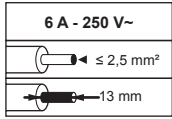

| | | | |
|-----------------|----------------|-------|-------------------------------|
| | | | |
| -10°C ... +70°C | -5°C ... +35°C | 40 mm | 10 / 13 mm 1...2,5...4 mm² |

| | |
|------------|-------------------------|
| 100 W max. | 7 650 02/05/06/07/08/10 |
| | |
| LED | |

7 650 11

7 650 17

7 650 18

7 651 18

7 651 46 - 7 652 46
7 653 46 - 7 654 46