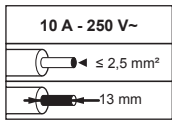

7 650 11

7 650 17

7 650 18

7 651 18

7 651 46 - 7 652 46
7 653 46 - 7 654 46