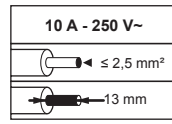

7 650 11

7 650 17

7 650 18

7 651 18

7 651 46 - 7 652 46
7 653 46 - 7 654 46