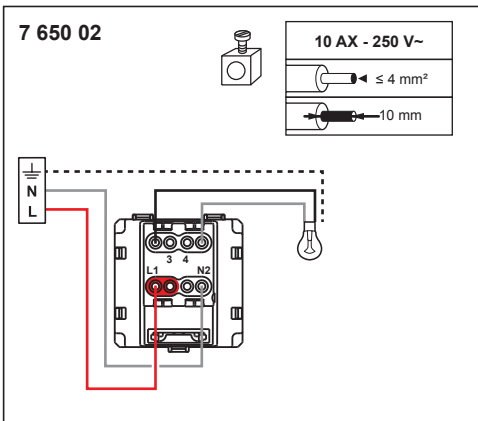

| | | | |
|-----------------|----------------|-------|-------------------------------|
| | | | |
| -10°C ... +70°C | -5°C ... +35°C | 40 mm | 10 / 13 mm 1...2,5...4 mm² |

| | |
|------------|-------------------------|
| 100 W max. | 7 650 02/05/06/07/08/10 |
| | |
| LED | |