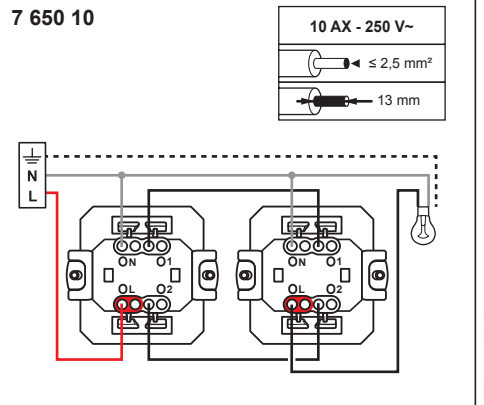

| | | | |
|-----------------|----------------|-------|-------------------------------|
| | | | |
| -10°C ... +70°C | -5°C ... +35°C | 40 mm | 10 / 13 mm 1...2,5...4 mm² |

| | |
|------------|-------------------------|
| 100 W max. | 7 650 02/05/06/07/08/10 |
| | |
| LED | |

7 650 11

7 650 17

7 650 18

7 651 18

7 651 46 - 7 652 46
7 653 46 - 7 654 46