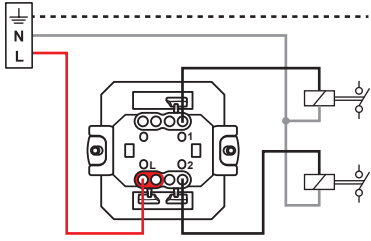

7 650 11

7 650 17

7 650 18

7 651 18

7 651 46 - 7 652 46
7 653 46 - 7 654 46