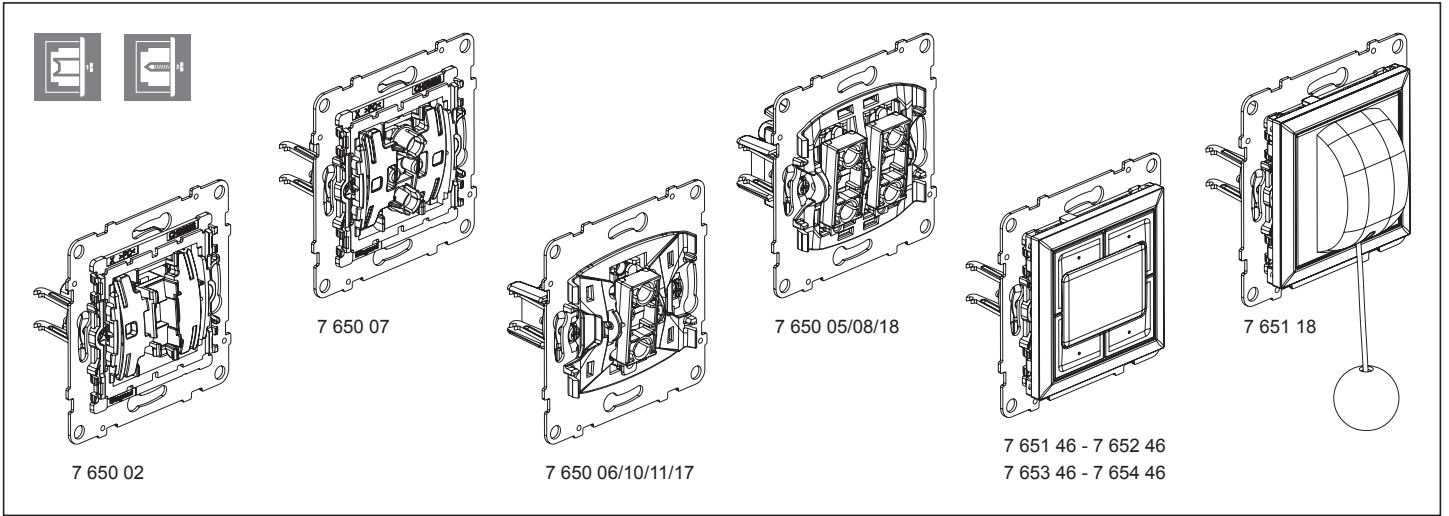

| | | | |
|-----------------|----------------|-------|-------------------------------|
| | | | |
| -10°C ... +70°C | -5°C ... +35°C | 40 mm | 10 / 13 mm 1...2,5...4 mm² |

| | |
|------------|-------------------------|
| 100 W max. | 7 650 02/05/06/07/08/10 |
| | |
| LED | |