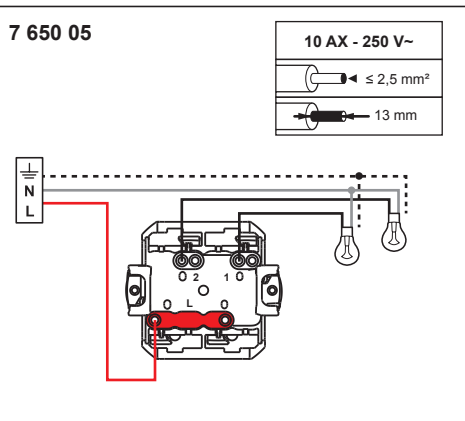

| | | | |
|-----------------|----------------|-------|-------------------------------|
| | | | |
| -10°C ... +70°C | -5°C ... +35°C | 40 mm | 10 / 13 mm 1...2,5...4 mm² |

| | |
|------------|-------------------------|
| 100 W max. | 7 650 02/05/06/07/08/10 |
| | |
| LED | |