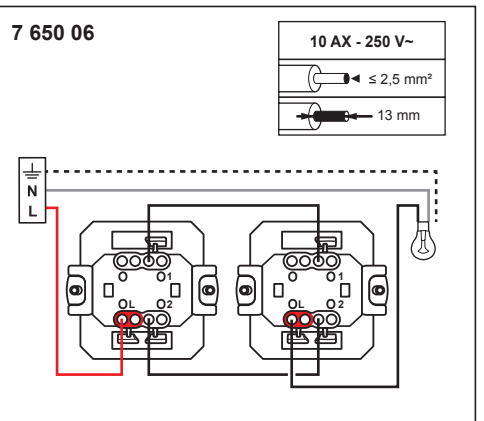

| | | | |
|-----------------|----------------|-------|-------------------------------|
| | | | |
| -10°C ... +70°C | -5°C ... +35°C | 40 mm | 10 / 13 mm 1...2,5...4 mm² |

| | |
|------------|-------------------------|
| 100 W max. | 7 650 02/05/06/07/08/10 |
| | |
| LED | |