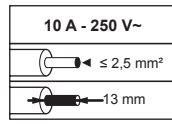

7 650 11

7 650 17

7 650 18

7 651 18

7 651 46 - 7 652 46
7 653 46 - 7 654 46