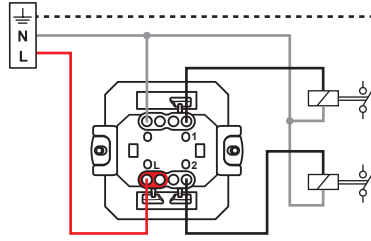

7 650 11

7 650 17

7 650 18

7 651 18

7 651 46 - 7 652 46
7 653 46 - 7 654 46