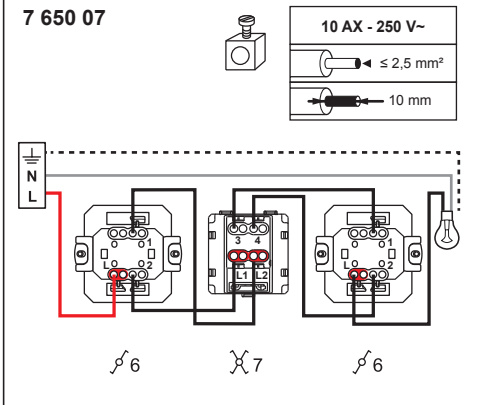

| | | | |
|-----------------|----------------|-------|-------------------------------|
| | | | |
| -10°C ... +70°C | -5°C ... +35°C | 40 mm | 10 / 13 mm 1...2,5...4 mm² |

| | |
|------------|-------------------------|
| 100 W max. | 7 650 02/05/06/07/08/10 |
| | |
| LED | |