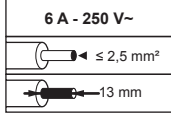

-10°C ... +70°C	-5°C ... +35°C	40 mm	10 / 13 mm 1...2,5...4 mm²

100 W max.	7 650 02/05/06/07/08/10
LED	

7 650 11

7 650 17

7 650 18

7 651 18

7 651 46 - 7 652 46
7 653 46 - 7 654 46