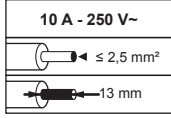

-10°C ... +70°C	-5°C ... +35°C	40 mm	10 / 13 mm 1...2,5...4 mm²

100 W max.	7 650 02/05/06/07/08/10
LED	

7 650 11

7 650 17

7 650 18

7 651 18

7 651 46 - 7 652 46
7 653 46 - 7 654 46