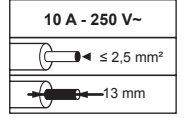

-10°C ... +70°C	-5°C ... +35°C	40 mm	10 / 13 mm 1...2,5...4 mm²

100 W max.	7 650 02/05/06/07/08/10
LED	

7 650 11

7 650 17

7 650 18

7 651 18

7 651 46 - 7 652 46
7 653 46 - 7 654 46