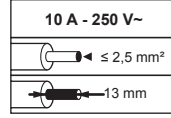

-10°C ... +70°C	-5°C ... +35°C	40 mm	10 / 13 mm 1...2,5...4 mm²

100 W max.	7 650 02/05/06/07/08/10
LED	

7 650 11

7 650 17

7 650 18

7 651 18

7 651 46 - 7 652 46
7 653 46 - 7 654 46