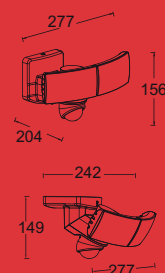

Weiß

7632201053

6322-PIR-5K wh

CLASS I
IP54
LED 19W
1200 Lumen
Kunststoff

A+

5000K

Einfache Installation

Einstecken - Fertig!

ERFASSUNGSREICHWEITE

NACHLEUCHTEZEIT

TEST 1 MIN 3 MIN 10 MIN