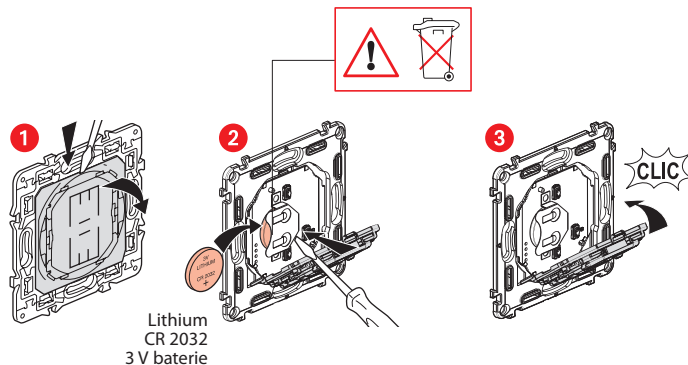

Výměna baterie

ZJEDNODUŠENÉ EU PROHLÁŠENÍ O SHODĚ

Níže podepsaný,

Legrand

prohlašuje že rádio-elektronické zařízení popisované
v tomto návodu odpovídá nařízení 2014/53/EU.

Plný text tohoto EU prohlášení
je dostupný na stránce:

www.legrandoc.com