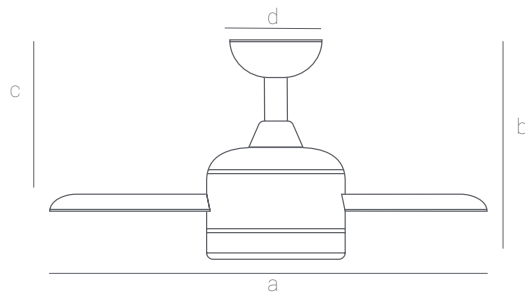

## BALOO+

Ref.:075099

a	b	c	d	e
1320	360	-	-	-

\*Dimensiones en mm

### Accesorios / Repuestos

Ventilador de 132cm de diámetro. Dispone de 4 palas curvadas en plywood con acabado gris y marrón claro. Su estructura de metal es de acabado nickel mate. Dispone de la función invierno/verano, temporizador de apagado y temperatura de luz ajustable. Sus funciones se controlan con un mando a distancia (incluido) de fácil manejo, pudiendo controlar las tres velocidades con las que conseguiremos un confort ambiental adaptado a las necesidades requeridas e incluso programar su apagado a nuestro gusto.

Color	Acero
Color de palas	Marrón/Blanco
Nº Palas	5
Tipo de palas	Reversible
Acabado	Mate
Material	Metal
Material del difusor	Cristal
Material palas	Plywood
Tipo de Motor	AC
Garantía motor	5
Mando	Si
Instalación	Dos tijas
Inclinación de techo máx.	15°
Fuente de Luz	LED
Potencia	18
Temperatura de color	3000-4500--6000K
Flujo lumínico	1200lm
Ángulo de apertura	150°
CRI	80
IP	20
Regulable	No
Categoría energética	F
Clase	Clase I
Voltaje	220-240 V
Frecuencia	50Hz
Horas de vida	30000
Número de encendidos	10000
Dimensiones packaging	650x300x318mm
Volumen packaging	0.0709m³
Peso neto	8kg