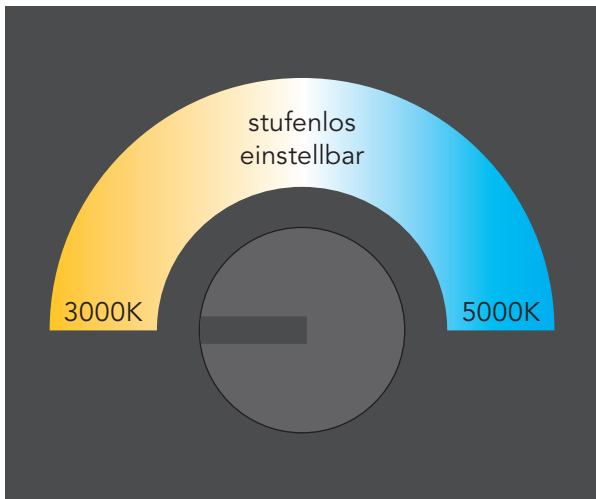

pano

wand & weg

Elegante LED-Außenwand und Pollerleuchte mit einem Ultra-flachem, rahmenlosen Diffusor. Die Lichtfarbe wird mit einem integrierten Schalter auf die gewünschte Farbtemperatur eingestellt. Von Warmweiß bis Kaltweiß mit nur einem Dreh - natürlich jederzeit anpassbar.

Anthrazit
5289001118

Anthrazit
7289001118

CLASS I
IP54
LED 16W
1200 Lumen
Gussaluminium

Die **Farbtemperatur** kann im laufenden Betrieb verändert werden.