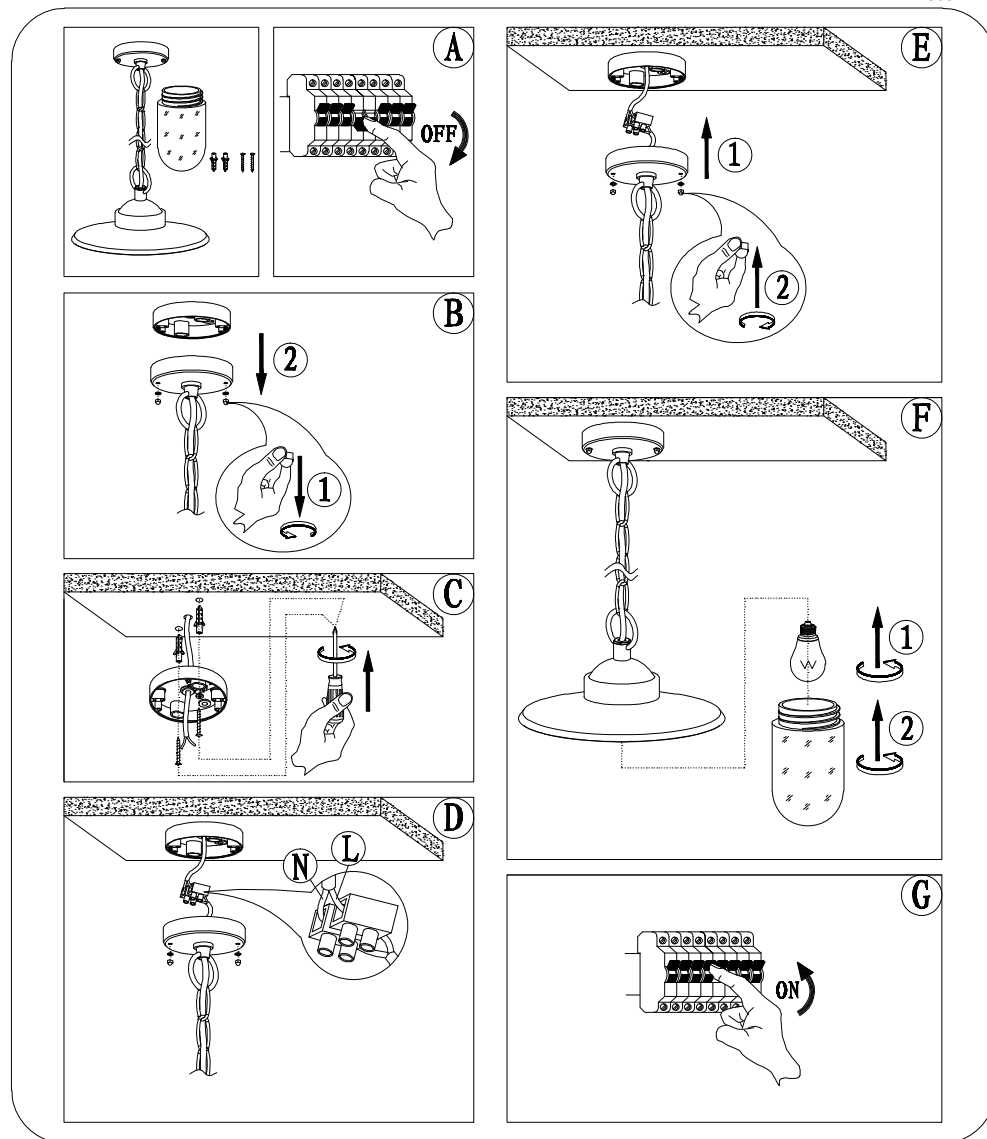

TR - Bu ürün sadece tavana montaj edilebilir.

RU - Светильник предназначен только для установки на потолок.

فوق السقف لى ف ح ابصم لى بى كرت طقف بچى

MONTERINGSANVISNING
MONTAGEANLEITUNG
MOUNTING INSTRUCTION
INSTRUCTIONS DE MONTAGE

Luxembourg

Dessin: 7280

- bright life
nordlux®
www.nordlux.dk

- bright life
nordlux®