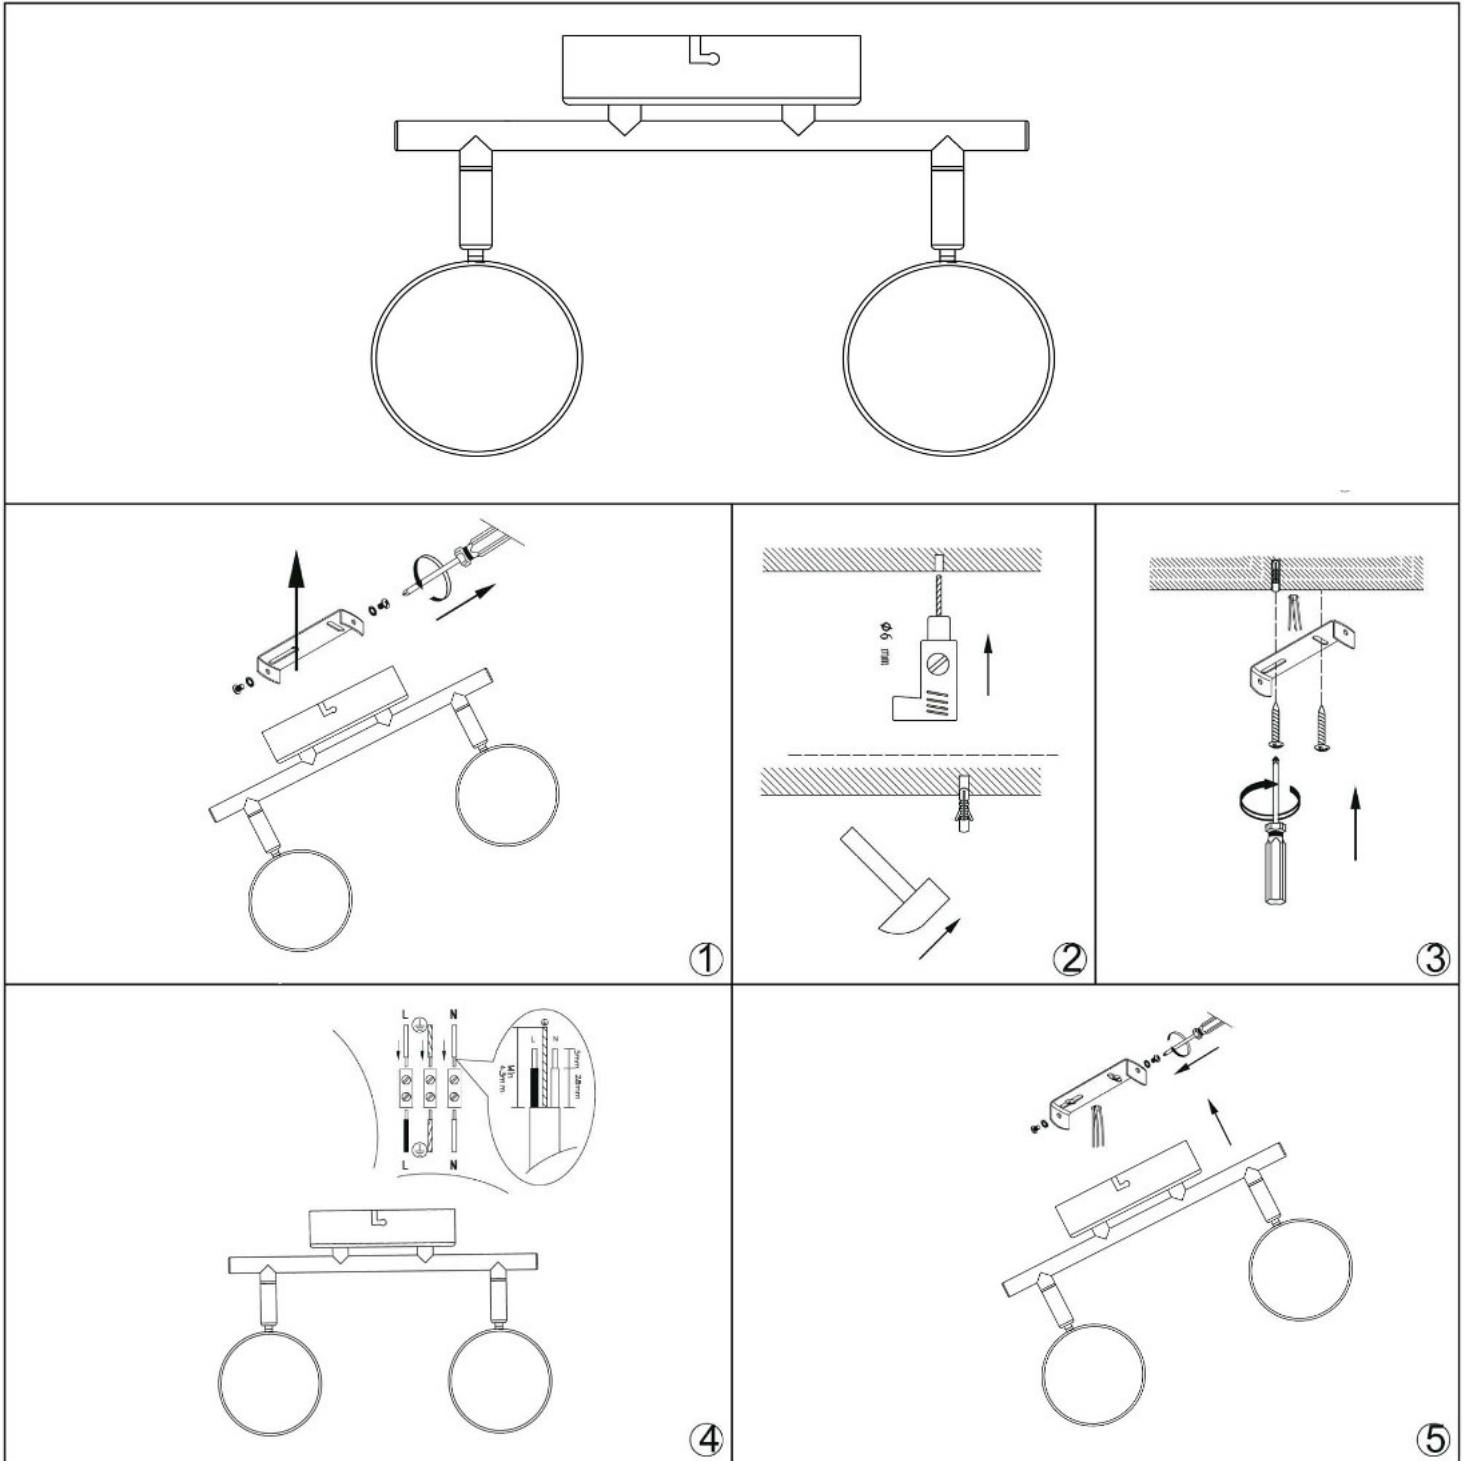

Artikel/Serie Nr.: 7260.02.xx.6000

-DE- Montageanleitung	-LT- Montavimo instrukcija	-HU- Szerelési útmutató	-GR- Οδηγίες τοποθέτησης
-IT- Istruzioni per il montaggio	-LV- Montāžas instrukcija	-RO- Instrucțiuni de montaj	-DK- Montagevejledning
-FR- Instructions de montage	-EE- Paigaldusjuhend	-SI- Navodila za montažo	-FI- Asennusopas
-GB- Installation instructions	-PL- Instrukcja montażu	-HR- Upute za uporabu	-SE- montageinstruktion
-ES- Instrucciones de montaje	-CZ- Návod k montáži	-RS- Uputstva za upotrebu	-NO- Monteringsanvisning
-NL- Montagehandleiding	-SK- Montážny návod	-RU- Руководство по монтажу	-IS- samsetningarleiðbeiningar
-PT- Instruções de montagem	-BG- Инструкция за монтаж	-TR- Montaj Talimatı	