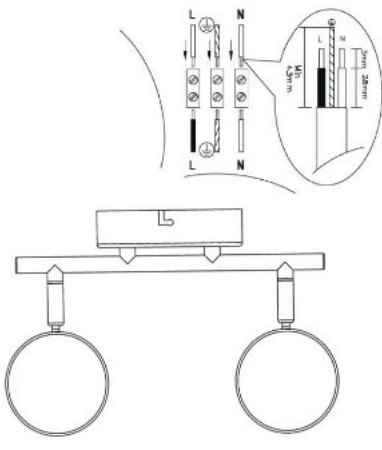

-DE- Montageanleitung	-LT- Montavimo instrukcija	-HU- Szerelési útmutató	-GR- Οδηγίες τοποθέτησης
-IT- Istruzioni per il montaggio	-LV- Montāžas instrukcija	-RO- Instrucțiuni de montaj	-DK- Montagevejledning
-FR- Instructions de montage	-EE- Paigaldusjuhend	-SI- Navodila za montažo	-FI- Asennusopas
-GB- Installation instructions	-PL- Instrukcja montażu	-HR- Upute za uporabu	-SE- montageinstruktion
-ES- Instrucciones de montaje	-CZ- Návod k montáži	-RS- Uputstva za upotrebu	-NO- Monteringsanvisning
-NL- Montagehandleiding	-SK- Montážny návod	-RU- Руководство по монтажу	-IS- samsetningarleiðbeiningar
-PT- Instruções de montagem	-BG- Инструкция за монтаж	-TR- Montaj Talimatı	

Artikel/Serie Nr.: 7260.02.xx.6000