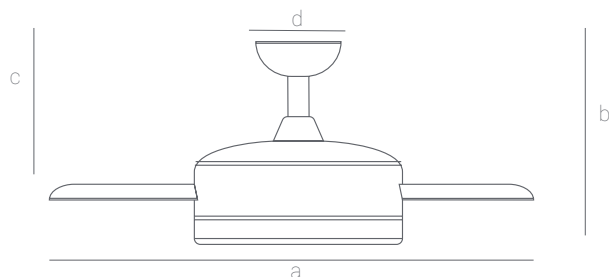

BOMBAY WIFI

Ref.:072150

Introducimos en nuestro rango de ventiladores el modelo Bombay, con un tamaño total de 107cm, cuando tiene sus palas desplegadas, está fabricado en metal con palas transparentes en ABS. Se maneja gracias a un mando a distancia y a una app TUYA. Dispone de cambio de temperatura de color, con tres opciones, cálido, neutro y frío y permite la temporización de su apagado. Cerrado mide 50cm.

Color	Blanco
Color de palas	Trasparente
Nº Palas	4
Tipo de palas	Retractable
Acabado	Mate
Material	Metal
Material del difusor	Acrílico
Material palas	ABS
Tipo de Motor	AC
Garantía motor	5
Mando	Si
Instalación	Dos tijas
Inclinación de techo máx.	15
Fuente de Luz	LED
Potencia	36
Temperatura de color	3CCT 3000/4500/6000K
Flujo lumínico	3000lm
Ángulo de apertura	120º
CRI	80
IP	20
Regulable	No
Categoría energética	F
Clase	Clase I
Voltaje	AC220-240V
Frecuencia	50Hz
Horas de vida	30000h
Número de encendidos	10000
Dimensiones packaging	550x550x390mm
Volumen packaging	0.1254m³
Peso neto	10,2kg