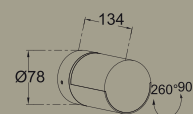

**7198101118**

CLASS I  
IP54  
LED 8W  
500 Lumen  
Gussaluminium

A+

3000K

Je **350°** individuell drehbare Köpfe.

260° 90°