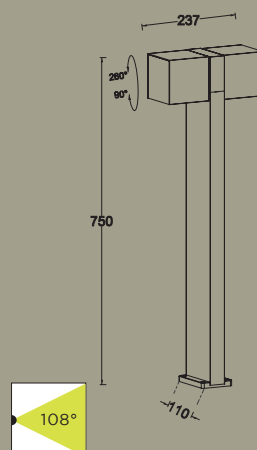

A+

4000K

Je **350°** individuell drehbare Köpfe. Diffusor auf zwei gegenüberliegenden Seiten.