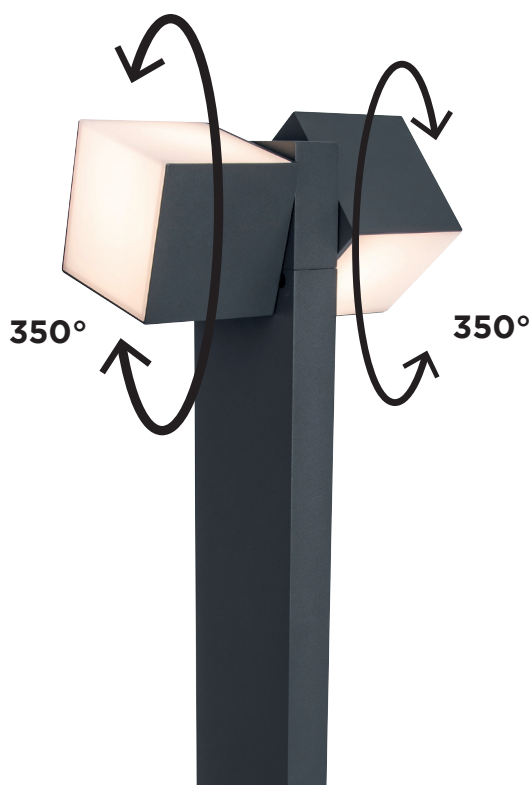

cuba

weg

Moderne und vielseitige Serie mit zwei Lichtwürfeln, welche um bis zu 350° gedreht werden können, was zu einem stimmungsvollem Lichteffekt führt. Erhältlich in Anthrazit mit entweder warmweißem Licht (3000K) oder neutralweißem Licht (4000K).

Anthrazit

7193801118

Anthrazit

7193803118

CLASS I
IP54
LED 23W
1000 Lumen
Gussaluminium

A+

3000K

CLASS I
IP54
LED 23W
1000 Lumen
Gussaluminium

A+

4000K

Je **350°** individuell drehbare Köpfe. Diffusor auf zwei gegenüberliegenden Seiten.