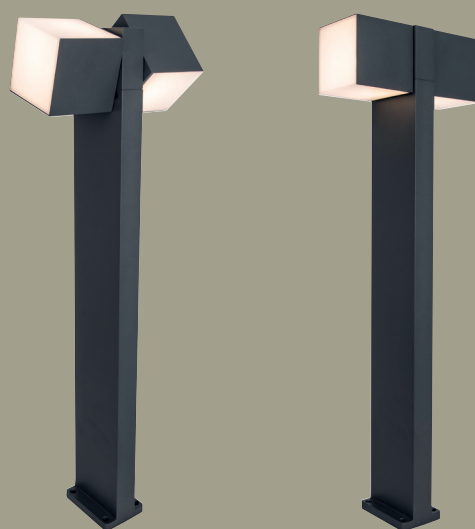

cuba

weg

Moderne und vielseitige Serie mit zwei Lichtwürfeln, welche um bis zu 350° gedreht werden können, was zu einem stimmungsvollem Lichteffekt führt. Erhältlich in Anthrazit mit entweder warmweißem Licht (3000K) oder neutralweißem Licht (4000K).

Anthrazit

7193801118

Anthrazit

7193803118

CLASS I
IP54
LED 23W
1000 Lumen
Gussaluminium

A+

3000K

CLASS I
IP54
LED 23W
1000 Lumen
Gussaluminium

A+

4000K

Je **350°** individuell drehbare Köpfe. Diffusor auf zwei gegenüberliegenden Seiten.