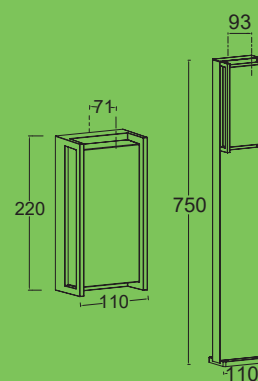

Anthrazit

**7193003118**

CLASS I  
IP54  
LED 15,2W  
1200 Lumen  
Gussaluminium

CLASS I  
IP54  
LED 16,2W  
1200 Lumen  
Gussaluminium

A+

Kompatibel mit: LUTEC connect App, TUYA App, Fernbedienung\*, Sprachassistent (Access Box\* erforderlich) – (\*separat erhältlich)