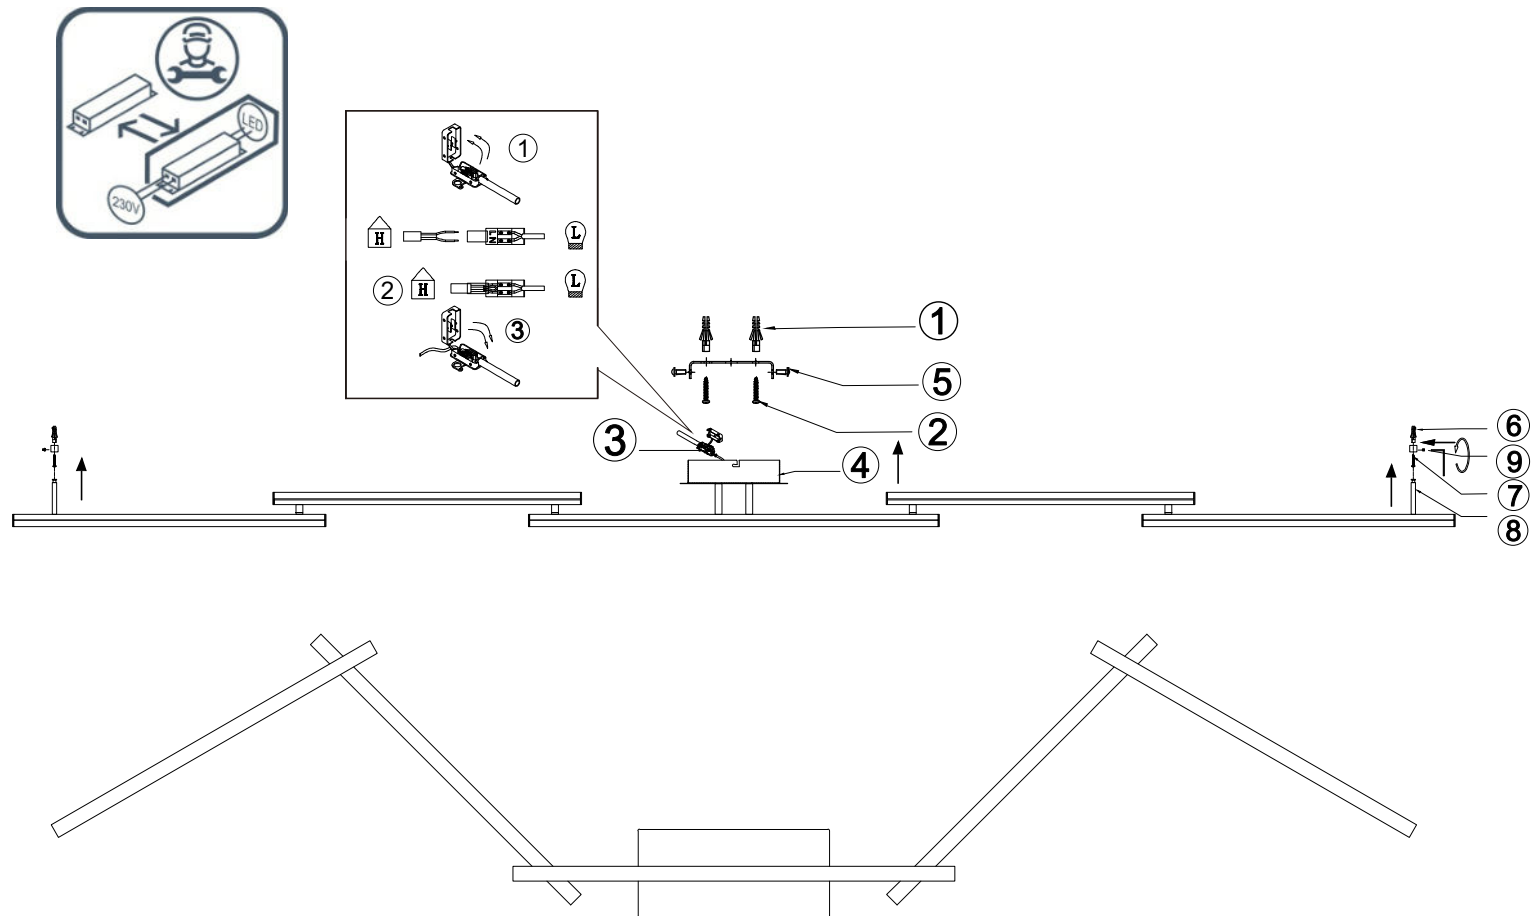

Artikel/Serie Nr.: 7021-506

-DE-	Montageanleitung	-LT-	Montavimo instrukcija	-HU-	Szerelési útmutató	-GR-	Οδηγίες τοποθέτησης
-IT-	Istruzioni per il montaggio	-LV-	Montāžas instrukcija	-RO-	Instrucțiuni de montaj	-DK-	Montagevejledning
-FR-	Instructions de montage	-EE-	Paigaldusjuhend	-SI-	Navodila za montažo	-FI-	Asennusopas
-GB-	Installation instructions	-PL-	Instrukcja montażu	-HR-	Upute za uporabu	-SE-	montageinstruktion
-ES-	Instrucciones de montaje	-CZ-	Návod k montáži	-RS-	Uputstva za upotrebu	-NO-	Monteringsanvisning
-NL-	Montagehandleiding	-SK-	Montážny návod	-RU-	Руководство по монтажу	-IS-	Samsetningarleiðbeiningar
-PT-	Instruções de montagem	-BG-	Инструкция за монтаж	-TR-	Montaj Talimatı		