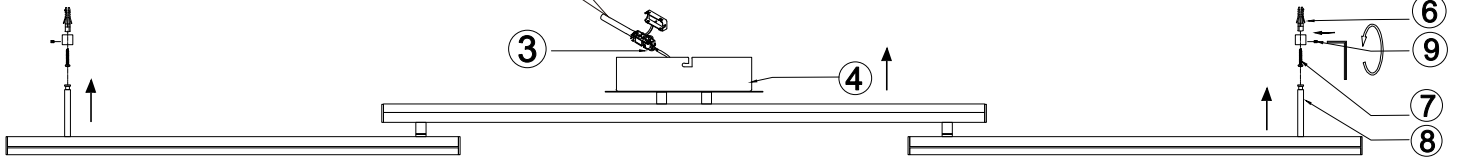

Artikel/Serie Nr.: 7021-306

-DE-	Montageanleitung	-LT-	Montavimo instrukcija	-HU-	Szerelési útmutató	-GR-	Οδηγίες τοποθέτησης
-IT-	Istruzioni per il montaggio	-LV-	Montāžas instrukcija	-RO-	Instrucțiuni de montaj	-DK-	Montagevejledning
-FR-	Instructions de montage	-EE-	Paigaldusjuhend	-SI-	Navodila za montažo	-FI-	Asennusopas
-GB-	Installation instructions	-PL-	Instrukcja montażu	-HR-	Upute za uporabu	-SE-	montageinstruktion
-ES-	Instrucciones de montaje	-CZ-	Návod k montáži	-RS-	Uputstva za upotrebu	-NO-	Monteringsanvisning
-NL-	Montagehandleiding	-SK-	Montážny návod	-RU-	Руководство по монтажу	-IS-	Samsetningarleiðbeiningar
-PT-	Instruções de montagem	-BG-	Инструкция за монтаж	-TR-	Montaj Talimatı		