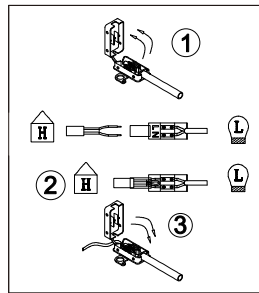

Artikel/Serie Nr.: 7021-306

-DE-	Montageanleitung	-LT-	Montavimo instrukcija	-HU-	Szerelési útmutató	-GR-	Οδηγίες τοποθέτησης
-IT-	Istruzioni per il montaggio	-LV-	Montāžas instrukcija	-RO-	Instrucțiuni de montaj	-DK-	Montagevejledning
-FR-	Instructions de montage	-EE-	Paigaldusjuhend	-SI-	Navodila za montažo	-FI-	Asennusopas
-GB-	Installation instructions	-PL-	Instrukcja montażu	-HR-	Upute za uporabu	-SE-	montageinstruktion
-ES-	Instrucciones de montaje	-CZ-	Návod k montáži	-RS-	Uputstva za upotrebu	-NO-	Monteringsanvisning
-NL-	Montagehandleiding	-SK-	Montážny návod	-RU-	Руководство по монтажу	-IS-	Samsetningarleiðbeiningar
-PT-	Instruções de montagem	-BG-	Инструкция за монтаж	-TR-	Montaj Talimatı		