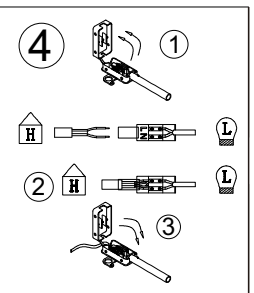

Artikel/Serie Nr.: 7020-106

-DE-	Montageanleitung	-LT-	Montavimo instrukcija	-HU-	Szerelési útmutató	-GR-	Οδηγίες τοποθέτησης
-IT-	Istruzioni per il montaggio	-LV-	Montāžas instrukcija	-RO-	Instrucțiuni de montaj	-DK-	Montagevejledning
-FR-	Instructions de montage	-EE-	Paigaldusjuhend	-SI-	Navodila za montažo	-FI-	Asennusopas
-GB-	Installation instructions	-PL-	Instrukcja montażu	-HR-	Upute za uporabu	-SE-	montageinstruktion
-ES-	Instrucciones de montaje	-CZ-	Návod k montáži	-RS-	Uputstva za upotrebu	-NO-	Monteringsanvisning
-NL-	Montagehandleiding	-SK-	Montážny návod	-RU-	Руководство по монтажу	-IS-	Samsetningarleiðbeiningar
-PT-	Instruções de montagem	-BG-	Инструкция за монтаж	-TR-	Montaj Talimatı		