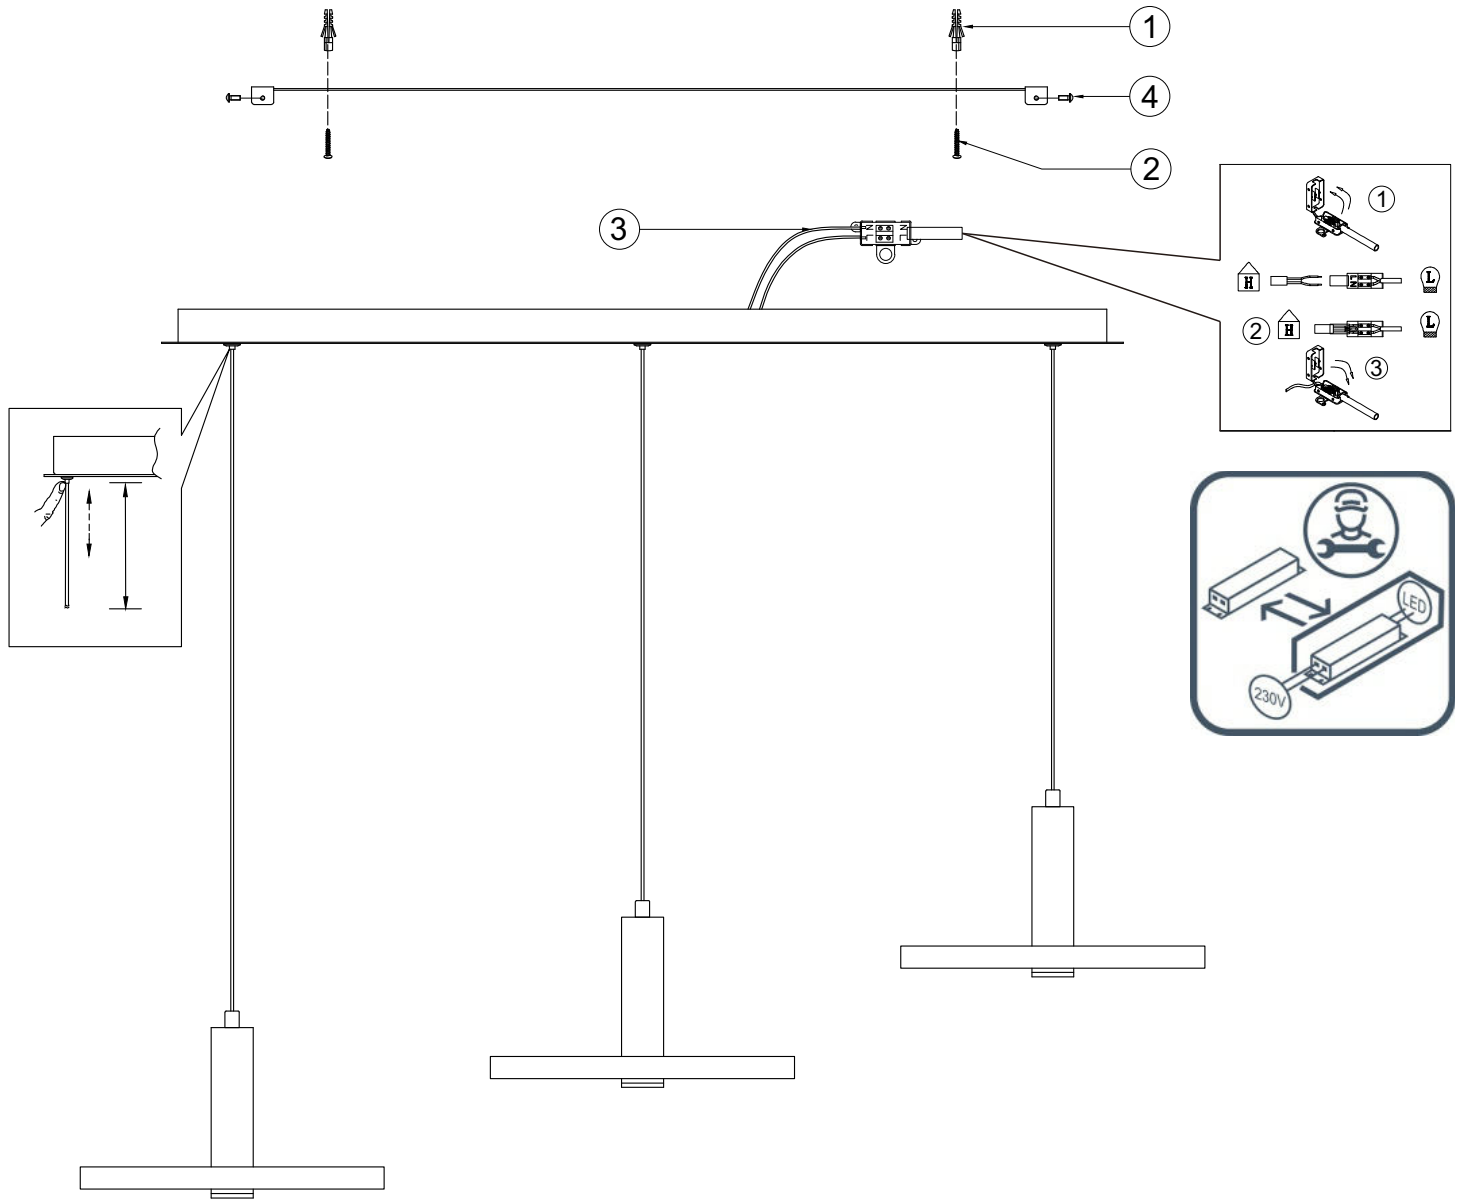

Artikel/Serie Nr.: 7016-304

-DE- Montageanleitung	-LT- Montavimo instrukcija	-HU- Szerelési útmutató	-GR- Οδηγίες τοποθέτησης
-IT- Istruzioni per il montaggio	-LV- Montāžas instrukcija	-RO- Instrucțiuni de montaj	-DK- Montagevejledning
-FR- Instructions de montage	-EE- Paigaldusjuhend	-SI- Navodila za montažo	-FI- Asennusopas
-GB- Installation instructions	-PL- Instrukcja montażu	-HR- Upute za uporabu	-SE- montageinstruktion
-ES- Instrucciones de montaje	-CZ- Návod k montáži	-RS- Uputstva za upotrebu	-NO- Monteringsanvisning
-NL- Montagehandleiding	-SK- Montážny návod	-RU- Руководство по монтажу	-IS- samsetningarleiðbeiningar
-PT- Instruções de montagem	-BG- Инструкция за монтаж	-TR- Montaj Talimatı	