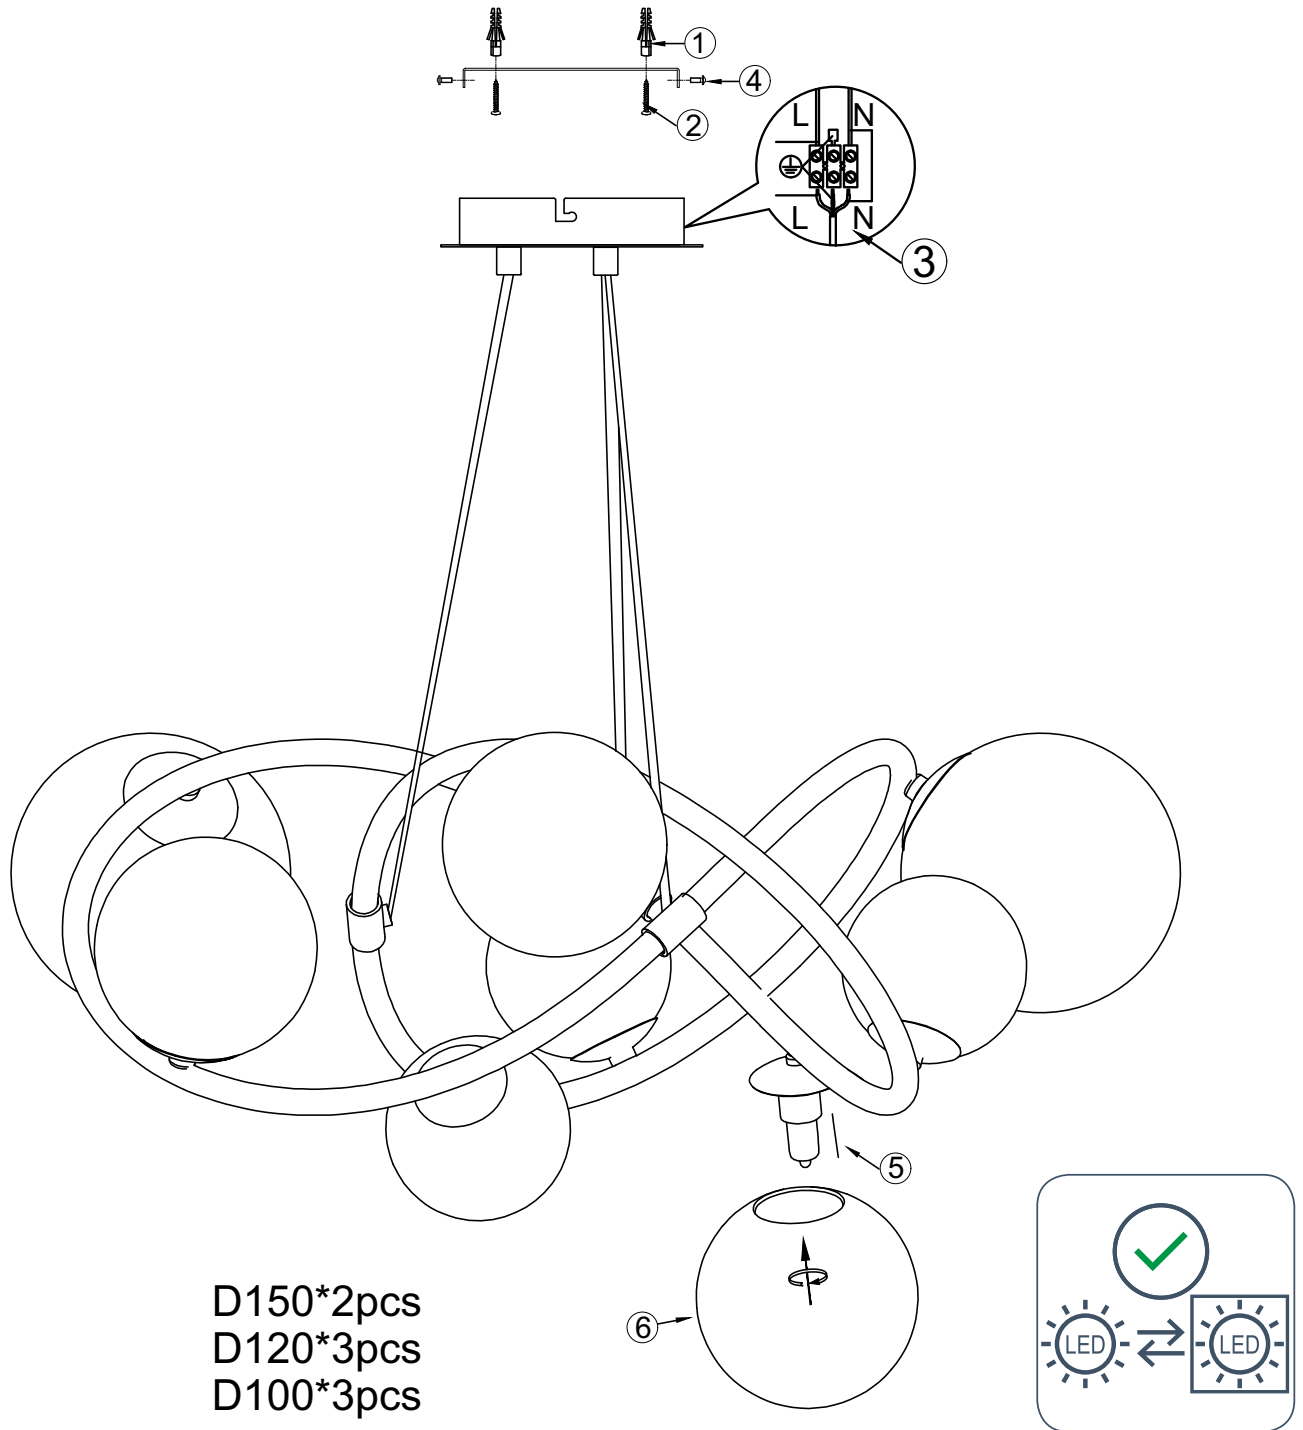

Artikel/Serie Nr.: 7014-804, 7014-805, 7015-804

-DE-	Montageanleitung	-LT-	Montavimo instrukcija	-HU-	Szerelési útmutató	-GR-	Οδηγίες τοποθέτησης
-IT-	Istruzioni per il montaggio	-LV-	Montāžas instrukcija	-RO-	Instrucțiuni de montaj	-DK-	Montagevejledning
-FR-	Instructions de montage	-EE-	Paigaldusjuhend	-SI-	Navodila za montažo	-FI-	Asennusopas
-GB-	Installation instructions	-PL-	Instrukcja montażu	-HR-	Upute za uporabu	-SE-	montageinstruktion
-ES-	Instrucciones de montaje	-CZ-	Návod k montáži	-RS-	Uputstva za upotrebu	-NO-	Monteringsanvisning
-NL-	Montagehandleiding	-SK-	Montážny návod	-RU-	Руководство по монтажу	-IS-	Samsetningarleiðbeiningar
-PT-	Instruções de montagem	-BG-	Инструкция за монтаж	-TR-	Montaj Talimatı		