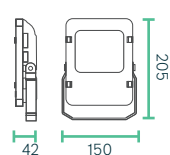

EDOS-PRO

Flutlicht

SYM

Technische Daten, SYM

Leistung	13 - 150 W
Betriebsspannung	230 V AC / 50 Hz
Leuchtentyp	Fluter
LED Type	SMD
Steuerung	Nein
Lichteffizienz	bis zu 143 lm/W
Farbkonsistenz	3 SDCM
Lebensdauer	L70 B50 50.000 h @ 25°C
Umgebungstemperatur	-20°C bis +40°C
Gehäuse	Aluminium
Dreh- / Schwenkwinkel	--- / 180°
Garantie	5 Jahre

Abmessungen (in mm)

13W

24W

50W

72W

150W

Gehäusefarbe

schwarz

Abmessungen (in mm)

Gehäusefarbe

schwarz

Artikelübersicht, Flutlicht EDOS-PRO-SYM

Artikelnr.	Leistung	Lichtfarbe	CRI	Lichtstrom	Abstrahlwinkel	Gehäusefarbe	Gewicht
7008045	13 W	4.000 K	80	1300 lm	120°	Schwarz	1,03 kg
7008046	24 W	4.000 K	80	2600 lm	120°	Schwarz	1,87 kg
7008047	50 W	4.000 K	80	5800 lm	120°	Schwarz	3,08 kg
7008048	72 W	4.000 K	80	8000 lm	120°	Schwarz	4,80 kg
7008201	150 W	4.000 K	80	21500 lm	120°	Schwarz	7,50 kg
7008049	13 W	3.000 K	80	1250 lm	120°	Schwarz	1,03 kg
7008050	24 W	3.000 K	80	2500 lm	120°	Schwarz	1,87 kg
7008051	50 W	3.000 K	80	5600 lm	120°	Schwarz	3,08 kg
7008052	72 W	3.000 K	80	7900 lm	120°	Schwarz	4,80 kg
7008202	150 W	3.000 K	80	20500 lm	120°	Schwarz	7,50 kg