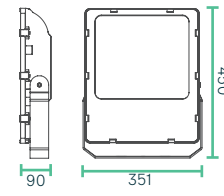

Abmessungen (in mm)

13W

24W

50W

72W

150W

Gehäusefarbe

schwarz

Abmessungen (in mm)

Gehäusefarbe

schwarz

Artikelübersicht, Flutlicht EDOS-PRO-SYM

Artikelnr.	Leistung	Lichtfarbe	CRI	Lichtstrom	Abstrahlwinkel	Gehäusefarbe	Gewicht
7008045	13 W	4.000 K	80	1300 lm	120°	Schwarz	1,03 kg
7008046	24 W	4.000 K	80	2600 lm	120°	Schwarz	1,87 kg
7008047	50 W	4.000 K	80	5800 lm	120°	Schwarz	3,08 kg
7008048	72 W	4.000 K	80	8000 lm	120°	Schwarz	4,80 kg
7008201	150 W	4.000 K	80	21500 lm	120°	Schwarz	7,50 kg
7008049	13 W	3.000 K	80	1250 lm	120°	Schwarz	1,03 kg
7008050	24 W	3.000 K	80	2500 lm	120°	Schwarz	1,87 kg
7008051	50 W	3.000 K	80	5600 lm	120°	Schwarz	3,08 kg
7008052	72 W	3.000 K	80	7900 lm	120°	Schwarz	4,80 kg
7008202	150 W	3.000 K	80	20500 lm	120°	Schwarz	7,50 kg