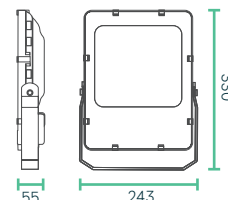

Abmessungen (in mm)

13W

24W

50W

72W

150W

Gehäusefarbe

schwarz

Abmessungen (in mm)

Gehäusefarbe

schwarz

Artikelübersicht, Flutlicht EDOS-PRO-SYM

Artikelnr.	Leistung	Lichtfarbe	CRI	Lichtstrom	Abstrahlwinkel	Gehäusefarbe	Gewicht
7008045	13 W	4.000 K	80	1300 lm	120°	Schwarz	1,03 kg
7008046	24 W	4.000 K	80	2600 lm	120°	Schwarz	1,87 kg
7008047	50 W	4.000 K	80	5800 lm	120°	Schwarz	3,08 kg
7008048	72 W	4.000 K	80	8000 lm	120°	Schwarz	4,80 kg
7008201	150 W	4.000 K	80	21500 lm	120°	Schwarz	7,50 kg
7008049	13 W	3.000 K	80	1250 lm	120°	Schwarz	1,03 kg
7008050	24 W	3.000 K	80	2500 lm	120°	Schwarz	1,87 kg
7008051	50 W	3.000 K	80	5600 lm	120°	Schwarz	3,08 kg
7008052	72 W	3.000 K	80	7900 lm	120°	Schwarz	4,80 kg
7008202	150 W	3.000 K	80	20500 lm	120°	Schwarz	7,50 kg