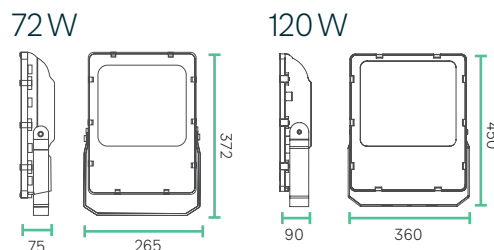

Abmessungen (in mm)

13W

24W

50W

72W

150W

Gehäusefarbe

schwarz

EDOS-PRO

Flutlicht

ASYM

Technische Daten, ASYM

Leistung	72 - 120 W
Betriebsspannung	230 V AC, 50 Hz
Leuchtentyp	Fluter
LED Type	SMD
Steuerung	Nein
Lichteffizienz	bis zu 90 lm/W
Farbkonsistenz	SDCM3
Lebensdauer	L70 B50 50.000 h @ 25°C
Umgebungstemperatur	-20°C bis +40°C
Gehäuse	Aluminium
Dreh- / Schwenkwinkel	--- / 180°
Garantie	5 Jahre

Abmessungen (in mm)

Gehäusefarbe

schwarz

Artikelübersicht, Flutlicht EDOS-PRO-SYM

Artikelnr.	Leistung	Lichtfarbe	CRI	Lichtstrom	Abstrahlwinkel	Gehäusefarbe	Gewicht
7008045	13 W	4.000 K	80	1300 lm	120°	Schwarz	1,03 kg
7008046	24 W	4.000 K	80	2600 lm	120°	Schwarz	1,87 kg
7008047	50 W	4.000 K	80	5800 lm	120°	Schwarz	3,08 kg
7008048	72 W	4.000 K	80	8000 lm	120°	Schwarz	4,80 kg
7008201	150 W	4.000 K	80	21500 lm	120°	Schwarz	7,50 kg
7008049	13 W	3.000 K	80	1250 lm	120°	Schwarz	1,03 kg
7008050	24 W	3.000 K	80	2500 lm	120°	Schwarz	1,87 kg
7008051	50 W	3.000 K	80	5600 lm	120°	Schwarz	3,08 kg
7008052	72 W	3.000 K	80	7900 lm	120°	Schwarz	4,80 kg
7008202	150 W	3.000 K	80	20500 lm	120°	Schwarz	7,50 kg

Artikelübersicht, Flutlicht EDOS-PRO-ASYM

Artikelnr.	Leistung	Lichtfarbe	CRI	Lichtstrom	Abstrahlwinkel	Stoßfestigkeit	Gehäusefarbe	Gewicht
7007056	72 W	4.000 K	80	6800 lm	30° / 90°	IK08	Schwarz	4,80 kg
7007057	120 W	4.000 K	80	10400 lm	30° / 90°	IK08	Schwarz	7,50 kg