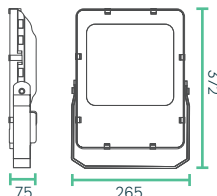

Abmessungen (in mm)

13W

24W

50W

72W

150W

Gehäusefarbe

schwarz

Abmessungen (in mm)

Gehäusefarbe

schwarz

Artikelübersicht, Flutlicht EDOS-PRO-SYM

Artikelnr.	Leistung	Lichtfarbe	CRI	Lichtstrom	Abstrahlwinkel	Gehäusefarbe	Gewicht
7008045	13 W	4.000 K	80	1300 lm	120°	Schwarz	1,03 kg
7008046	24 W	4.000 K	80	2600 lm	120°	Schwarz	1,87 kg
7008047	50 W	4.000 K	80	5800 lm	120°	Schwarz	3,08 kg
7008048	72 W	4.000 K	80	8000 lm	120°	Schwarz	4,80 kg
7008201	150 W	4.000 K	80	21500 lm	120°	Schwarz	7,50 kg
7008049	13 W	3.000 K	80	1250 lm	120°	Schwarz	1,03 kg
7008050	24 W	3.000 K	80	2500 lm	120°	Schwarz	1,87 kg
7008051	50 W	3.000 K	80	5600 lm	120°	Schwarz	3,08 kg
7008052	72 W	3.000 K	80	7900 lm	120°	Schwarz	4,80 kg
7008202	150 W	3.000 K	80	20500 lm	120°	Schwarz	7,50 kg