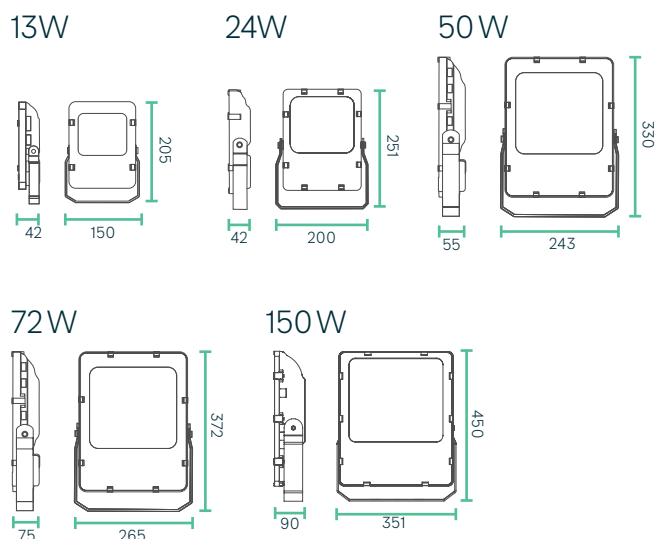

## Technische Daten, SYM

Leistung	13 - 150 W
Betriebsspannung	230 V AC / 50 Hz
Leuchtentyp	Fluter
LED Type	SMD
Steuerung	Nein
Lichteffizienz	bis zu 143 lm/W
Farbkonsistenz	3 SDCM
Lebensdauer	L70 B50 50.000 h @ 25°C
Umgebungstemperatur	-20°C bis +40°C
Gehäuse	Aluminium
Dreh- / Schwenkwinkel	--- / 180°
Garantie	5 Jahre

## Abmessungen (in mm)